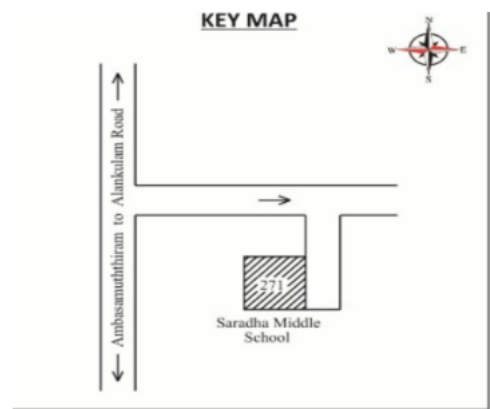

Cad View

Key MAP View