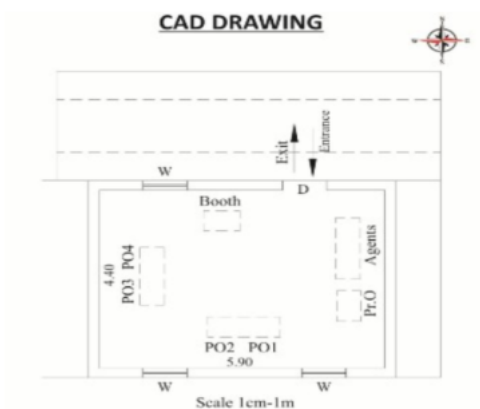

Cad View

Key MAP View