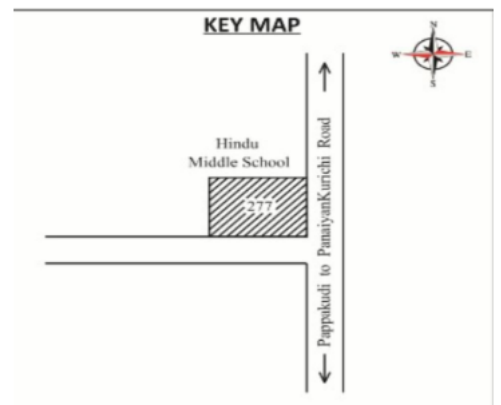

Key MAP View