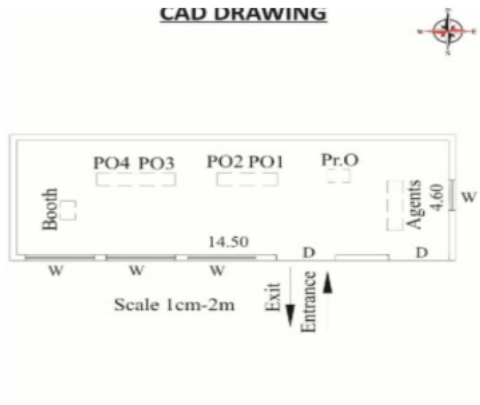

Google Map View

Polling Station Building Front View

Polling Station Front View

Cad View

Key MAP View

1 பெயர் : மரியபுஷ்பம் - கணவர் பெயர்: தாமஸ் - வீட்டு எண் : 1 வயது : 82 பாலினம் : பெண்	TKJ1898394 Photo is available	2 பெயர் : முத்துமணி - கணவர் பெயர்: சேகர் - வீட்டு எண் : 3 வயது : 53 பாலினம் : பெண்	GNF1237064 Photo is available	3 பெயர் : கவிதா கணவர் பெயர்: கருத்தப்பாண்டி வீட்டு எண் : 4/87சி1 வயது : 23 பாலினம் : பெண்	TKJ2375368 Photo is available
4 பெயர் : பிச்சையா - தந்தையின் பெயர்: மதார் - வீட்டு எண் : 7 வயது : 72 பாலினம் : ஆண்	TKJ0125187 Photo is available	5 பெயர் : வாசுகி - கணவர் பெயர்: செல்வன் - வீட்டு எண் : 7 வயது : 68 பாலினம் : பெண்	TKJ0125286 Photo is available	6 பெயர் : மணிமேகலை - கணவர் பெயர்: பொன்பாண்டி - வீட்டு எண் : 7 வயது : 58 பாலினம் : பெண்	TKJ1898410 Photo is available
7 பெயர் : பிரதாப் - தந்தையின் பெயர்: பிச்சையா - வீட்டு எண் : 7 வயது : 42 பாலினம் : ஆண்	TKJ0125203 Photo is available	8 பெயர் : செ பிரபாகரன் தந்தையின் பெயர்: செல்வன் - வீட்டு எண் : 7 வயது : 41 பாலினம் : ஆண்	TKJ0125138 Photo is available	9 பெயர் : மஞ்சநாத் - தந்தையின் பெயர்: செல்வன் - வீட்டு எண் : 7 வயது : 40 பாலினம் : பெண்	TKJ0125104 Photo is available
10 பெயர் : ஆண்டோமாரி லியோனார்ட் - தந்தையின் பெயர்: ஸ்டீபன் - வீட்டு எண் : 7-16 வயது : 75 பாலினம் : ஆண்	TKJ0878207 Photo is available	11 பெயர் : வேதநாயகம் தந்தையின் பெயர்: ஜெகநாதன் வீட்டு எண் : 7/30ஏ வயது : 49 பாலினம் : ஆண்	TKJ1213206 Photo is available	12 பெயர் : லலிதா - கணவர் பெயர்: வேத நாயகம் - வீட்டு எண் : 7-35-23 வயது : 35 பாலினம் : பெண்	TKJ1134006 Photo is available
13 பெயர் : ராஜகுமாரி - தந்தையின் பெயர்: ராஜேந்திரன் - வீட்டு எண் : 7/60 வயது : 32 பாலினம் : பெண்	TKJ0925420 Photo is available	14 பெயர் : கமலநாதன் - தந்தையின் பெயர்: சங்கரலிங்கம் - வீட்டு எண் : 7-74 வயது : 71 பாலினம் : ஆண்	TKJ0125054 Photo is available	15 பெயர் : முத்துகவிதா - கணவர் பெயர்: செய்யது மசூது - வீட்டு எண் : 7-89 வயது : 43 பாலினம் : பெண்	TKJ0878223 Photo is available
16 பெயர் : மணிமேகலா கணவர் பெயர்: சித்ரலால் வீட்டு எண் : 7/98ஏ வயது : 54 பாலினம் : பெண்	TKJ2544054 Photo is available	17 பெயர் : இந்திரா - தந்தையின் பெயர்: ஆறுமுகம் - வீட்டு எண் : 7/98ஏ வயது : 37 பாலினம் : பெண்	TKJ0430983 Photo is available	18 பெயர் : பாப்பா தந்தையின் பெயர்: முருகன் வீட்டு எண் : 7/104 வயது : 25 பாலினம் : பெண்	TKJ1250489 Photo is available
19 பெயர் : இசக்கி முத்து தந்தையின் பெயர்: முருகன் வீட்டு எண் : 7/104 வயது : 22 பாலினம் : ஆண்	TKJ2275022 Photo is available	20 பெயர் : புவியரசி கணவர் பெயர்: அந்தோனி பிச்சை வீட்டு எண் : 7/106 வயது : 33 பாலினம் : பெண்	TKJ2226314 Photo is available	21 பெயர் : ராஜமெர்ஸி - தந்தையின் பெயர்: அசரியாதருமக்கண் - வீட்டு எண் : 7-119 வயது : 45 பாலினம் : பெண்	TKJ0125443 Photo is available
22 பெயர் : அந்தோணிபிச்சை - தந்தையின் பெயர்: பொன்ராஜ் - வீட்டு எண் : 7-143 வயது : 34 பாலினம் : ஆண்	TKJ0878231 Photo is available	23 பெயர் : புனிதலட்சம் - தந்தையின் பெயர்: பொன்ராஜ் - வீட்டு எண் : 7-143 வயது : 31 பாலினம் : ஆண்	TKJ0878249 Photo is available	24 பெயர் : லெட்சுமி - கணவர் பெயர்: கணேசன் - வீட்டு எண் : 7-162 வயது : 41 பாலினம் : பெண்	TKJ0878256 Photo is available
25 பெயர் : நளினி கணவர் பெயர்: சரவணன் வீட்டு எண் : 7/252 வயது : 47 பாலினம் : பெண்	TKJ0125252 Photo is available	26 பெயர் : மாணிக்கசுந்தரி - கணவர் பெயர்: செல்லத்துரை - வீட்டு எண் : 8 வயது : 79 பாலினம் : பெண்	TKJ1898428 Photo is available	27 பெயர் : சுரேஷ் - தந்தையின் பெயர்: அருணாசலம் - வீட்டு எண் : 8 வயது : 54 பாலினம் : ஆண்	GNF2127853 Photo is available
28 பெயர் : ஷீலாதேவி - தந்தையின் பெயர்: சின்னச்சாமி - வீட்டு எண் : 8 வயது : 52 பாலினம் : பெண்	TKJ1898436 Photo is available	29 பெயர் : பொன்பாண்டி - தந்தையின் பெயர்: முத்தையா - வீட்டு எண் : 8-2 வயது : 66 பாலினம் : ஆண்	TKJ0307447 Photo is available	30 பெயர் : ராகேல் - தந்தையின் பெயர்: பொன்பாண்டி - வீட்டு எண் : 8-2 வயது : 27 பாலினம் : பெண்	TKJ1134105 Photo is available