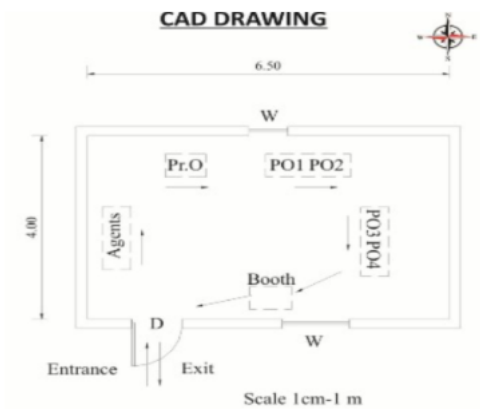

Google Map View

Polling Station Building Front View

Polling Station Front View

Cad View

Key MAP View

1 பெயர் : செல்வி - கணவர் பெயர்: சாமிநாதன் - வீட்டு எண் : 1 வயது : 69 பாலினம் : பெண் Photo is available	TKJ1914407	2 பெயர் : மணிவண்ணன் - தந்தையின் பெயர்: ரத்தினமணி - வீட்டு எண் : 1 வயது : 51 பாலினம் : ஆண் Photo is available	TKJ0616706	3 பெயர் : பிரசன்னா - தந்தையின் பெயர்: ரத்தின மணி - வீட்டு எண் : 1 வயது : 50 பாலினம் : ஆண் Photo is available	TKJ0616599
4 பெயர் : பூவேந்திரன் - தந்தையின் பெயர்: சாமிநாதன் - வீட்டு எண் : 1 வயது : 47 பாலினம் : ஆண் Photo is available	GNF1089473	5 பெயர் : இரமேஷ் - தந்தையின் பெயர்: சாமிநாதன் - வீட்டு எண் : 1 வயது : 43 பாலினம் : ஆண் Photo is available	GNF1218031	6 பெயர் : முத்துகிரிஷ்ணவேணி கணவர் பெயர்: முருகன் வீட்டு எண் : 1/22ஏ வயது : 56 பாலினம் : பெண் Photo is available	TKJ2408011
7 பெயர் : மதன்ராஜ் தாயின் பெயர்: வைலட்மேரி வீட்டு எண் : 1/49 வயது : 24 பாலினம் : ஆண் Photo is available	TKJ2543023	8 பெயர் : தங்கமில்டன் தேவசுரேஷ் தாயின் பெயர்: வைலட்மேரி வீட்டு எண் : 1/49 வயது : 22 பாலினம் : ஆண் Photo is available	TKJ2545234	9 பெயர் : சுரேஷ் - தந்தையின் பெயர்: சுப்பிரமணி - வீட்டு எண் : 1-74-49 வயது : 28 பாலினம் : ஆண் Photo is available	TKJ1051606
10 பெயர் : சாந்தி - கணவர் பெயர்: வெள்ளப்பாண்டி - வீட்டு எண் : 2 வயது : 61 பாலினம் : பெண் Photo is available	GNF2128869	11 பெயர் : லதா - கணவர் பெயர்: சிவனேஷ் - வீட்டு எண் : 2B வயது : 32 பாலினம் : பெண் Photo is available	TKJ1051598	12 பெயர் : சுடலை(எ)சுரேஷ் - தந்தையின் பெயர்: கடற்கரை - வீட்டு எண் : 2E வயது : 51 பாலினம் : ஆண் Photo is available	GNF1480359
13 பெயர் : சங்கரம்மாள் - கணவர் பெயர்: சுரேஷ் - வீட்டு எண் : 2E வயது : 51 பாலினம் : பெண் Photo is available	GNF1480342	14 பெயர் : லதாசெல்வி - கணவர் பெயர்: சிவகுமார் - வீட்டு எண் : 3E வயது : 51 பாலினம் : பெண் Photo is available	GNF1187905	15 பெயர் : ரவி - தந்தையின் பெயர்: சண்முகநாடார் - வீட்டு எண் : 6A1 வயது : 58 பாலினம் : ஆண் Photo is available	TKJ0127373
16 பெயர் : கோபிநாத் - தந்தையின் பெயர்: ஆதிமூலம் - வீட்டு எண் : 7 வயது : 41 பாலினம் : ஆண் Photo is available	GNF1479260	17 பெயர் : பொன்கிளி - கணவர் பெயர்: நாராயணசேட் - வீட்டு எண் : 8 வயது : 71 பாலினம் : பெண் Photo is available	TKJ1914431	18 பெயர் : ஆதிமூலம் - தந்தையின் பெயர்: கோபாலகிருஷ்ணன் - வீட்டு எண் : 8 வயது : 64 பாலினம் : ஆண் Photo is available	TKJ1914449
19 பெயர் : மகாலட்சுமி - கணவர் பெயர்: ஆதிமூலம் - வீட்டு எண் : 8 வயது : 62 பாலினம் : பெண் Photo is available	TKJ1914456	20 பெயர் : முருகேசன் - தந்தையின் பெயர்: நாராயணசேட் - வீட்டு எண் : 8 வயது : 48 பாலினம் : ஆண் Photo is available	GNF1480334	21 பெயர் : முத்துலெட்சுமி - கணவர் பெயர்: கோபாலகிருஷ்ணன் - வீட்டு எண் : 8 வயது : 48 பாலினம் : பெண் Photo is available	GNF1478619
22 பெயர் : உஷா - கணவர் பெயர்: முருகேசன் - வீட்டு எண் : 8 வயது : 39 பாலினம் : பெண் Photo is available	TKJ0723759	23 பெயர் : அமுதா - கணவர் பெயர்: முத்துகிருஷ்ணன் - வீட்டு எண் : 8 வயது : 38 பாலினம் : பெண் Photo is available	TKJ0616714	24 பெயர் : ரகுநாத் தந்தையின் பெயர்: பால்ராஜ் வீட்டு எண் : 8 வயது : 37 பாலினம் : ஆண் Photo is available	TKJ2294650
25 பெயர் : சூர்யதர்ஷினி தந்தையின் பெயர்: துரைசைமன் வீட்டு எண் : 8 வயது : 21 பாலினம் : பெண் Photo is available	TKJ2355964	26 பெயர் : அன்னாள் பாக்ரியம் கணவர் பெயர்: பாவன் வீட்டு எண் : 8/13 வயது : 33 பாலினம் : பெண் Photo is available	TKJ2224210	S 27 பெயர் : மாலா - தாயின் பெயர்: சுந்தரி வீட்டு எண் : 10 வயது : 48 பாலினம் : பெண் DELETED Photo is available	TKJ0309237
28 பெயர் : மகாராஜா - தந்தையின் பெயர்: முத்துக்குமார் - வீட்டு எண் : 10 வயது : 37 பாலினம் : ஆண் Photo is available	TKJ0309351	29 பெயர் : சரண்யா தந்தையின் பெயர்: அமல்ராஜ் வீட்டு எண் : 10/10 வயது : 30 பாலினம் : பெண் Photo is available	TKJ1271808	30 பெயர் : ஏசுராஜா தந்தையின் பெயர்: புஷ்பராஜ் வீட்டு எண் : 10-11 வயது : 28 பாலினம் : ஆண் Photo is available	TKJ1169200