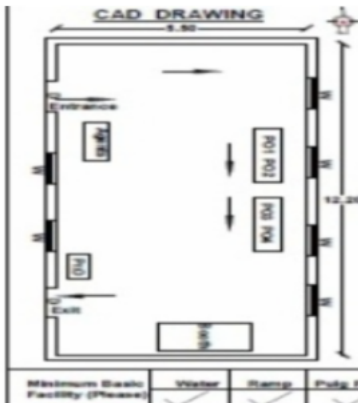

Google Map View

Polling Station Building Front View

Polling Station Front View

Cad View

Key MAP View

1 பெயர் : ஜெகன் - தந்தையின் பெயர்: பெருமாள்சேட் - வீட்டு எண் : 1 வயது : 43 பாலினம் : ஆண் Photo is available	GNF2656411	2 பெயர் : சுவீத் தந்தையின் பெயர்: திருமால் வீட்டு எண் : 1 வயது : 23 பாலினம் : ஆண் Photo is available	TKJ2289627	3 பெயர் : முருகன் இதரர் பெயர்: மாரியம்மாள் வீட்டு எண் : 1/258 வயது : 45 பாலினம் : ஆண் Photo is available	TKJ2342939
4 பெயர் : சொர்ணகுமாரி - கணவர் பெயர்: அரசகுமாரன் - வீட்டு எண் : 1-E வயது : 40 பாலினம் : பெண் Photo is available	TKJ0128017	5 பெயர் : திலகா தந்தையின் பெயர்: மனோகரன் வீட்டு எண் : 3/15 வயது : 27 பாலினம் : பெண் Photo is available	TKJ1299007	6 பெயர் : பிரேம்குமார் தாயின் பெயர்: ஓளையார் வீட்டு எண் : 3e வயது : 25 பாலினம் : ஆண் Photo is available	TKJ1249879
7 பெயர் : யோகநாதன் - தந்தையின் பெயர்: முத்துப்பாண்டிநாடார் - வீட்டு எண் : 4 வயது : 51 பாலினம் : ஆண் Photo is available	GNF1481548	8 பெயர் : பத்மா - கணவர் பெயர்: சிவன்சேட் - வீட்டு எண் : 4 வயது : 41 பாலினம் : பெண் Photo is available	TKJ0469536	9 பெயர் : மாரியப்பன் - தந்தையின் பெயர்: கணபதி - வீட்டு எண் : 4-102 வயது : 41 பாலினம் : ஆண் Photo is available	TKJ0467480
10 பெயர் : பரமேஸ்வரி - கணவர் பெயர்: மாரியப்பன் - வீட்டு எண் : 4-102 வயது : 35 பாலினம் : பெண் Photo is available	TKJ0832725	11 பெயர் : அருணகிரி - கணவர் பெயர்: பாப்பநாடார் - வீட்டு எண் : 6 வயது : 71 பாலினம் : பெண் Photo is available	TKJ1928530	12 பெயர் : பாஸ்கர் - தந்தையின் பெயர்: பாப்பநாடார் - வீட்டு எண் : 6-2c வயது : 42 பாலினம் : ஆண் Photo is available	TKJ0470039
13 பெயர் : சிவன்சேட் - தந்தையின் பெயர்: பாப்பு - வீட்டு எண் : 6-2C வயது : 40 பாலினம் : ஆண் Photo is available	TKJ0128025	14 பெயர் : ஜெயசித்ரா - கணவர் பெயர்: பாஸ்கர் - வீட்டு எண் : 6/2எ வயது : 35 பாலினம் : பெண் Photo is available	TKJ1134543	15 பெயர் : சரிதா தந்தையின் பெயர்: தர்மதுரை வீட்டு எண் : 6/2எ வயது : 20 பாலினம் : பெண் Photo is available	TKJ2458727
16 பெயர் : செல்வராஜ் - தந்தையின் பெயர்: பால்நாடார் - வீட்டு எண் : 7 வயது : 58 பாலினம் : ஆண் Photo is available	TKJ1928555	17 பெயர் : பானுமதி - கணவர் பெயர்: செல்வராஜ் - வீட்டு எண் : 7 வயது : 56 பாலினம் : பெண் Photo is available	TKJ1928563	18 பெயர் : முத்துராஜ் - தந்தையின் பெயர்: பண்டாரம் - வீட்டு எண் : 7-120 வயது : 46 பாலினம் : ஆண் Photo is available	TKJ0470070
19 பெயர் : சுகாதர் மு தந்தையின் பெயர்: முத்துராஜ் வீட்டு எண் : 7/120 வயது : 22 பாலினம் : ஆண் Photo is available	TKJ2462737	20 பெயர் : பார்த்திபன் தந்தையின் பெயர்: யோகநாதன் வீட்டு எண் : 8/2A வயது : 24 பாலினம் : ஆண் Photo is available	TKJ2126068	21 பெயர் : அருள்செல்வி கணவர் பெயர்: முருகன் வீட்டு எண் : 8-15 வயது : 41 பாலினம் : பெண் Photo is available	TKJ1196435
22 பெயர் : பாக்கியலெட்சுமி தந்தையின் பெயர்: முருகேசன் வீட்டு எண் : 8/23 வயது : 27 பாலினம் : பெண் Photo is available	TKJ1182468	23 பெயர் : சுந்தரிஅம்மாள் - தந்தையின் பெயர்: ஆறுமுகநாடார் - வீட்டு எண் : 9 வயது : 77 பாலினம் : பெண் Photo is available	TKJ1928589	24 பெயர் : லட்சுமி - கணவர் பெயர்: முத்தப்பா - வீட்டு எண் : 9 வயது : 51 பாலினம் : பெண் Photo is available	TKJ1928597
25 பெயர் : அருள்செல்வி - கணவர் பெயர்: மகேந்திரன் - வீட்டு எண் : 9F39 வயது : 38 பாலினம் : பெண் Photo is available	TKJ0832501	26 பெயர் : உலகம்மாள் - கணவர் பெயர்: செந்தில்வேல் - வீட்டு எண் : 11 வயது : 66 பாலினம் : பெண் Photo is available	TKJ1928605	27 பெயர் : பூபதி - தந்தையின் பெயர்: செந்தில்குமார் - வீட்டு எண் : 11A வயது : 52 பாலினம் : ஆண் Photo is available	GNF2656494
28 பெயர் : தங்கராஜ் - தந்தையின் பெயர்: செந்தில்குமார் - வீட்டு எண் : 11A வயது : 45 பாலினம் : ஆண் Photo is available	GNF2656452	29 பெயர் : கதிர்வேல் - தந்தையின் பெயர்: செந்தில்குமார் - வீட்டு எண் : 11A வயது : 43 பாலினம் : ஆண் Photo is available	GNF2656486	30 பெயர் : அருள்முருகன் - தந்தையின் பெயர்: செந்தில்குமார் - வீட்டு எண் : 11A வயது : 38 பாலினம் : ஆண் Photo is available	GNF2656460