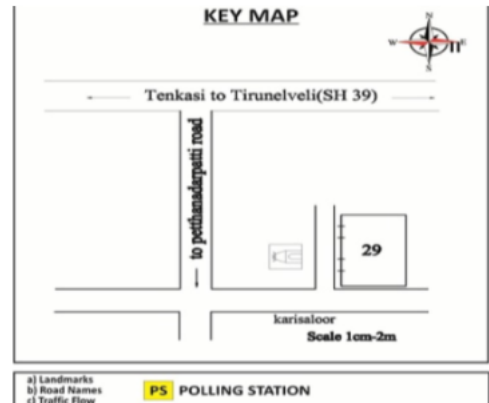

4. வாக்காளர்களின் எண்ணிக்கை

தொடங்கும் வரிசை எண்	முடியும் வரிசை எண்.	நிகர வாக்காளர்களின் எண்ணிக்கை			
		ஆண்	பெண்	மூன்றாம் பாலினம்	மொத்தம்
1	660	323	337	0	660

கையொப்பம்

Nazri Naksha

Google Map View

Polling Station Building Front View

Polling Station Front View

Cad View

Key MAP View

சட்டமன்றத் தொகுதியின் எண் மற்றும் பெயர் : 223-ஆலவங்குளம் மற்றும் பெயர் 1-பெத்தநாடார்பட்டி 1(வ.கி),பெத்தநாடார்பட்டி(ஊ),கரிசலூர்,வார்டு11 வடக்கு தெரு பிரிவு எண் மற்றும் பெயர்