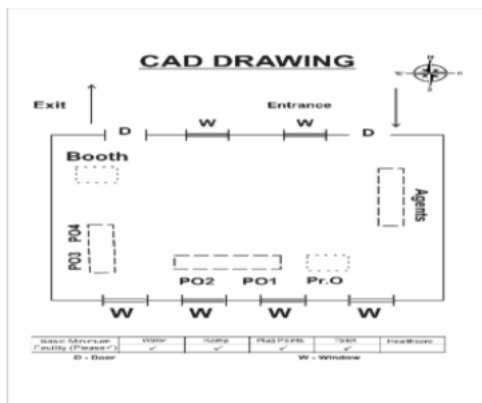

Nazri Naksha

Google Map View

Polling Station Building Front View

Polling Station Front View

Cad View

Key MAP View

1	TKJ2297034	பெயர் : முத்துகுமார் தந்தையின் பெயர்: பரமசிவம் வீட்டு எண் : 1 வயது : 30 பாலினம் : ஆண்	Photo is available	2	TKJ1265487	பெயர் : மது சூதனன் தந்தையின் பெயர்: ராம்ராஜ் வீட்டு எண் : 1F வயது : 35 பாலினம் : ஆண்	Photo is available	3	TKJ1265479	பெயர் : பூங்கொடி கணவர் பெயர்: மது சூதனன் வீட்டு எண் : 1f வயது : 34 பாலினம் : பெண்	Photo is available
4	TKJ0394635	பெயர் : மாரிமணிவண்ணன் - தந்தையின் பெயர்: ராஜேந்திரன் - வீட்டு எண் : 2 வயது : 34 பாலினம் : ஆண்	Photo is available	5	TKJ0329037	பெயர் : பத்மநாபன் - தந்தையின் பெயர்: ராமகிருஷ்ணன் - வீட்டு எண் : 2A வயது : 40 பாலினம் : ஆண்	Photo is available	6	TKJ0943340	பெயர் : கனகவல்லி - கணவர் பெயர்: பத்மநாபன் - வீட்டு எண் : 2A வயது : 35 பாலினம் : பெண்	Photo is available
7	TKJ0329052	பெயர் : நடராஜன் - தந்தையின் பெயர்: ஆறுமுகம் - வீட்டு எண் : 3 வயது : 69 பாலினம் : ஆண்	Photo is available	8	TKJ2296564	பெயர் : அபிநயா தந்தையின் பெயர்: முத்துராமன் வீட்டு எண் : 3/3 வயது : 22 பாலினம் : பெண்	Photo is available	9	TKJ1072743	பெயர் : பானுபிரியா - கணவர் பெயர்: பெருமாள் - வீட்டு எண் : 3-4B வயது : 35 பாலினம் : பெண்	Photo is available
10	TKJ2197713	பெயர் : பால நிவேஷ் தந்தையின் பெயர்: ஆனந்தராஜ் வீட்டு எண் : 3/12 வயது : 24 பாலினம் : ஆண்	Photo is available	11	TKJ2233898	பெயர் : வி சுமதி கணவர் பெயர்: க வினோத்குமார் வீட்டு எண் : 3 ஏ வயது : 36 பாலினம் : பெண்	Photo is available	12	TKJ0836510	பெயர் : பத்மா - கணவர் பெயர்: தமிழ்பாலகன் - வீட்டு எண் : 4-6C வயது : 36 பாலினம் : பெண்	Photo is available
13	TKJ0329003	பெயர் : ஆத்தியப்பன் - தந்தையின் பெயர்: அழகு சந்திரன் - வீட்டு எண் : 4/14 வயது : 70 பாலினம் : ஆண்	Photo is available	14	TKJ0943548	பெயர் : சக்தி - தந்தையின் பெயர்: இசக்கிமுத்து - வீட்டு எண் : 4-17a வயது : 32 பாலினம் : பெண்	Photo is available	15	TKJ0729129	பெயர் : சுரேஷ் - தாயின் பெயர்: மயிலம்மாள் - வீட்டு எண் : 4/19D வயது : 32 பாலினம் : ஆண்	Photo is available
16	TKJ0729137	பெயர் : சுமன் - தாயின் பெயர்: மயிலம்மாள் - வீட்டு எண் : 4/19D வயது : 31 பாலினம் : ஆண்	Photo is available	17	TKJ1890722	பெயர் : தெய்வக்கனி - கணவர் பெயர்: பூவேந்திரன் - வீட்டு எண் : 5 வயது : 66 பாலினம் : பெண்	Photo is available	18	TKJ1890730	பெயர் : பாப்பாத்தி - கணவர் பெயர்: வேல்சாமி - வீட்டு எண் : 5 வயது : 66 பாலினம் : பெண்	Photo is available
19	GNF1542547	பெயர் : மாரியம்மாள் - தந்தையின் பெயர்: பூவேந்திரன் - வீட்டு எண் : 5 வயது : 42 பாலினம் : பெண்	Photo is available	20	GNF1542588	பெயர் : வெள்ளையம்மாள் - தந்தையின் பெயர்: பூவேந்திரன் - வீட்டு எண் : 5 வயது : 41 பாலினம் : பெண்	Photo is available	21	TKJ0430934	பெயர் : ஜெயமாதா - தந்தையின் பெயர்: பட்டாணி - வீட்டு எண் : 5 வயது : 40 பாலினம் : பெண்	Photo is available
22	TKJ0728659	பெயர் : சத்யா - கணவர் பெயர்: சுரேஷ் - வீட்டு எண் : 5 வயது : 36 பாலினம் : பெண்	Photo is available	23	TKJ2296440	பெயர் : சுமதி கணவர் பெயர்: நாகராஜன் வீட்டு எண் : 5பீ வயது : 25 பாலினம் : பெண்	Photo is available	24	TKJ2296028	பெயர் : அருணா கணவர் பெயர்: சுப்ரமணியன் வீட்டு எண் : 6 வயது : 26 பாலினம் : பெண்	Photo is available
25	TKJ2233922	பெயர் : வே மணிகண்டன் பால முருகன் தந்தையின் பெயர்: ப வேல்சாமி வீட்டு எண் : 6 வயது : 23 பாலினம் : ஆண்	Photo is available	26	TKJ1890748	பெயர் : ராமகிருஷ்ணன் - தந்தையின் பெயர்: தங்கையா - வீட்டு எண் : 6C வயது : 76 பாலினம் : ஆண்	Photo is available	27	TKJ1890755	பெயர் : மனோன்மணி - கணவர் பெயர்: ராமகிருஷ்ணன் - வீட்டு எண் : 6C வயது : 71 பாலினம் : பெண்	Photo is available
28	TKJ1890763	பெயர் : மாரிகேஷ் - தந்தையின் பெயர்: ராமகிருஷ்ணன் - வீட்டு எண் : 6C வயது : 51 பாலினம் : ஆண்	Photo is available	29	GNF1542299	பெயர் : சுதாகர் - தந்தையின் பெயர்: இராமகிருஷ்ணன் - வீட்டு எண் : 6C வயது : 43 பாலினம் : ஆண்	Photo is available	30	GNF1543826	பெயர் : தமிழ்பாலகன் - தந்தையின் பெயர்: இராமகிருஷ்ணன் - வீட்டு எண் : 6C வயது : 42 பாலினம் : ஆண்	Photo is available