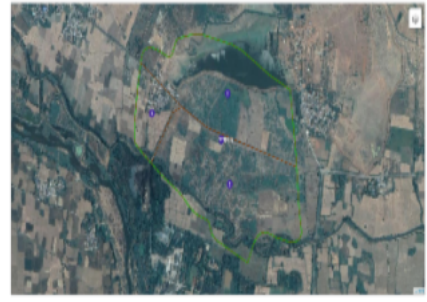

3. வாக்குச் சாவடியின் விவரங்கள்

வாக்குச் சாவடியின் எண் மற்றும் பெயர் : 326 - அரசு மேல்நிலைப்பள்ளி,மேற்குபாகம் தெற்குபகுதி,வடக்கு அரியநாயகிபுரம். வாக்குச் சாவடியின் முகவரி : அரசு மேல்நிலைப்பள்ளி, வடக்கு அரியநாயகிபுரம்.	வாக்குச் சாவடியின் வகைப்பாடு (ஆண்/பெண்/பொது)	பொது
	துணை வாக்குச் சாவடிகளின் எண்ணிக்கை :	0

4. வாக்காளர்களின் எண்ணிக்கை

தொடங்கும் வரிசை எண்	முடியும் வரிசை எண்.	நிகர வாக்காளர்களின் எண்ணிக்கை			
		ஆண்	பெண்	மூன்றாம் பாலினம்	மொத்தம்
1	570	282	283	0	565

கையொப்பம்

Nazri Naksha

Google Map View

Polling Station Building Front View