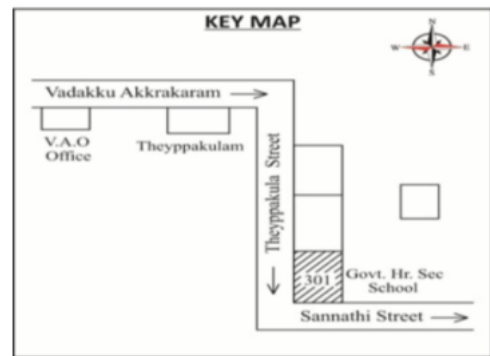

Polling Station Front View

Cad View

Minimum Basic Facility (Please ✓)	Water	Ramp	Pulp Points	Toilet	Healthcare
	✓	✓	✓	✓	✓

Key MAP View

a) Landmarks	PS POLLING STATION
b) Road Names	
c) Traffic Flow	

1 பெயர் : பாலா - கணவர் பெயர்: மாரியப்பன் - வீட்டு எண் : 1-1 வயது : 47 பாலினம் : பெண் Photo is available	TKJ0432633	2 பெயர் : நாகராஜன் - தந்தையின் பெயர்: நயினார் பாண்டியன் - வீட்டு எண் : 1-4 வயது : 28 பாலினம் : ஆண் Photo is available	TKJ1055904	3 பெயர் : செண்பகம் - தந்தையின் பெயர்: நயினார் பாண்டியன் - வீட்டு எண் : 1-4 வயது : 28 பாலினம் : ஆண் Photo is available	TKJ1137538
4 பெயர் : நடராஜன் சி தந்தையின் பெயர்: சிவானந்தம் - வீட்டு எண் : 1/8 வயது : 47 பாலினம் : ஆண் Photo is available	TKJ1931641	5 பெயர் : சரஸ்வதி - தந்தையின் பெயர்: வீரபுத்திரன் - வீட்டு எண் : 1-8D வயது : 27 பாலினம் : பெண் Photo is available	TKJ1137629	6 பெயர் : பொன்னம்மாள் - கணவர் பெயர்: ராஜா - வீட்டு எண் : 1-9 வயது : 39 பாலினம் : பெண் Photo is available	TKJ0622027
7 பெயர் : தீபக்ராஜன் தந்தையின் பெயர்: சிவராஜ் வீட்டு எண் : 1/10 வயது : 44 பாலினம் : ஆண் Photo is available	TKJ1299478	8 பெயர் : பிரமு கணவர் பெயர்: பாலு வீட்டு எண் : 1/11 வயது : 36 பாலினம் : பெண் Photo is available	TKJ2194868	9 பெயர் : பழனி - தந்தையின் பெயர்: செண்பகத்தேவர் - வீட்டு எண் : 1/12 வயது : 49 பாலினம் : ஆண் Photo is available	TKJ1931724
10 பெயர் : கிருஷ்ணவேணி - கணவர் பெயர்: செண்பகத்துரை - வீட்டு எண் : 1-14 வயது : 34 பாலினம் : பெண் Photo is available	TKJ0838656	11 பெயர் : வனராஜ் - தந்தையின் பெயர்: முத்தப்பா - வீட்டு எண் : 1-14a வயது : 28 பாலினம் : ஆண் Photo is available	TKJ1055920	12 பெயர் : செண்பகவள்ளி தந்தையின் பெயர்: முத்தப்பா வீட்டு எண் : 1/14ஏ வயது : 25 பாலினம் : பெண் Photo is available	TKJ1247881
13 பெயர் : கிருஷ்ணவேணி - தந்தையின் பெயர்: கண்ணன் - வீட்டு எண் : 1-18 வயது : 48 பாலினம் : ஆண் Photo is available	GNF1561778	14 பெயர் : இசக்கி ராஜ் - தந்தையின் பெயர்: ஹரிகிருஷ்ணன் - வீட்டு எண் : 1-18 வயது : 31 பாலினம் : ஆண் Photo is available	TKJ0731455	15 பெயர் : பிரேம்குமார் தந்தையின் பெயர்: கண்ணன் வீட்டு எண் : 1/18 வயது : 26 பாலினம் : ஆண் Photo is available	TKJ2283174
16 பெயர் : ஆனந்தவல்லி ஹ தந்தையின் பெயர்: ஹரிஹர கிருஷ்ணன் வீட்டு எண் : 1/19 வயது : 24 பாலினம் : பெண் Photo is available	TKJ2224723	17 பெயர் : ராணி - கணவர் பெயர்: நாகேந்திரன் - வீட்டு எண் : 1-20 வயது : 48 பாலினம் : பெண் Photo is available	TKJ0731430	18 பெயர் : இசக்கிப்பாண்டி - தந்தையின் பெயர்: திருவரங்கம் - வீட்டு எண் : 1-20 வயது : 30 பாலினம் : ஆண் Photo is available	TKJ0838706
19 பெயர் : வசந்தி கணவர் பெயர்: சுப்பிரமணியன் வீட்டு எண் : 1/21 வயது : 48 பாலினம் : பெண் Photo is available	TKJ1301597	20 பெயர் : முப்புதாதி கணவர் பெயர்: சுப்பிரமணியன் வீட்டு எண் : 1/21 வயது : 44 பாலினம் : பெண் Photo is available	TKJ2075059	21 பெயர் : கௌதம் தந்தையின் பெயர்: மோகன் தாஸ் வீட்டு எண் : 1/22 வயது : 25 பாலினம் : ஆண் Photo is available	TKJ1247626
22 பெயர் : ராகுல் தந்தையின் பெயர்: மோகன் தாஸ் வீட்டு எண் : 1/22 வயது : 24 பாலினம் : ஆண் Photo is available	TKJ2194454	23 பெயர் : பழனி ஆர்த்தி தந்தையின் பெயர்: கணேசன் வீட்டு எண் : 1/23 வயது : 23 பாலினம் : பெண் Photo is available	TKJ2277366	24 பெயர் : ஹரிஹரன் தந்தையின் பெயர்: கணேசன் வீட்டு எண் : 1/23 வயது : 21 பாலினம் : ஆண் Photo is available	TKJ2336683
25 பெயர் : பழனி சுந்தர் தந்தையின் பெயர்: ஆண்டியப்பன் - வீட்டு எண் : 1-23A வயது : 31 பாலினம் : ஆண் Photo is available	TKJ0731737	26 பெயர் : சரவணன் - தந்தையின் பெயர்: ஆண்டியப்பன் - வீட்டு எண் : 1-23A வயது : 29 பாலினம் : ஆண் Photo is available	TKJ0944702	27 பெயர் : செல்வம் தந்தையின் பெயர்: ஆண்டியப்பன் வீட்டு எண் : 1/23ஏ வயது : 26 பாலினம் : ஆண் Photo is available	TKJ2208064
28 பெயர் : அனீஷ் அசோக் தந்தையின் பெயர்: பாலசுப்பிரமணியன் வீட்டு எண் : 1/25 வயது : 47 பாலினம் : ஆண் Photo is available	TKJ2155745	29 பெயர் : ராஜலெட்சுமி கணவர் பெயர்: அனீஷ் அசோக் வீட்டு எண் : 1/25 வயது : 39 பாலினம் : பெண் Photo is available	TKJ2155711	30 பெயர் : உமா சத்தியா - கணவர் பெயர்: முத்துகுமார் - வீட்டு எண் : 1-26 வயது : 31 பாலினம் : பெண் Photo is available	TKJ0882373