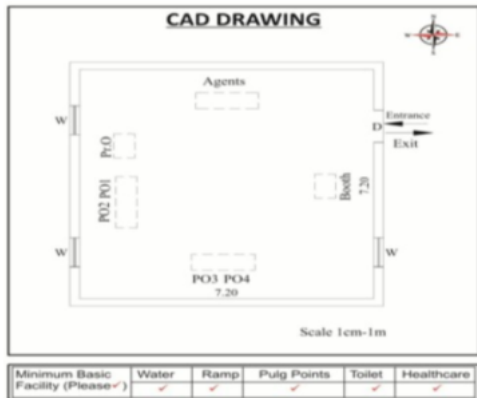

Google Map View

Polling Station Building Front View

Polling Station Front View

Cad View

Key MAP View

1	TKJ2007557	பெயர் : லெட்சுமி - கணவர் பெயர்: பொன்னுசாமி - வீட்டு எண் : 1 வயது : 81 பாலினம் : பெண்	Photo is available	2	TKJ2007565	பெயர் : முத்தையா - தந்தையின் பெயர்: பொன்னுசாமி - வீட்டு எண் : 1 வயது : 68 பாலினம் : ஆண்	Photo is available	3	TKJ2007573	பெயர் : இந்திரா - கணவர் பெயர்: முத்தையா - வீட்டு எண் : 1 வயது : 58 பாலினம் : பெண்	Photo is available
4	GNF1564822	பெயர் : சுந்தரி - கணவர் பெயர்: சுப்பிரமணியன் - வீட்டு எண் : 1 வயது : 43 பாலினம் : பெண்	Photo is available	5	TKJ0623041	பெயர் : இசக்கிபாண்டி - தந்தையின் பெயர்: முத்தையா - வீட்டு எண் : 1-2 வயது : 33 பாலினம் : ஆண்	Photo is available	6	TKJ2007599	பெயர் : இசக்கியம்மாள் - கணவர் பெயர்: மூக்கன் - வீட்டு எண் : 4 வயது : 76 பாலினம் : பெண்	Photo is available
7	TKJ2007607	பெயர் : முருகன் - தந்தையின் பெயர்: மூக்கன் - வீட்டு எண் : 4 வயது : 52 பாலினம் : ஆண்	Photo is available	8	TKJ2007615	பெயர் : செல்லப்பா - தந்தையின் பெயர்: மூக்கன் - வீட்டு எண் : 4 வயது : 50 பாலினம் : ஆண்	Photo is available	9	GNF2144858	பெயர் : ராதா - கணவர் பெயர்: முருகன் - வீட்டு எண் : 4 வயது : 45 பாலினம் : பெண்	Photo is available
10	TKJ1055896	பெயர் : இசக்கி - தாயின் பெயர்: கஸ்தூரி - வீட்டு எண் : 4/67ஏ வயது : 28 பாலினம் : ஆண்	Photo is available	11	NEW1191394	பெயர் : இந்து பிரேமா - தந்தையின் பெயர்: நயினார் - வீட்டு எண் : 4/111ஏ வயது : 29 பாலினம் : பெண்	Photo is available	12	TKJ2007623	பெயர் : ராஜா - தந்தையின் பெயர்: மூக்கன் - வீட்டு எண் : 5 வயது : 54 பாலினம் : ஆண்	Photo is available
13	GNF1564780	பெயர் : சங்கரி - கணவர் பெயர்: ராஜா - வீட்டு எண் : 5 வயது : 47 பாலினம் : பெண்	Photo is available	14	TKJ0839266	பெயர் : பழனிக்குமார் - தந்தையின் பெயர்: வேல்சாமி - வீட்டு எண் : 5-62A வயது : 31 பாலினம் : ஆண்	Photo is available	15	TKJ2007649	பெயர் : மாரியப்பன் - தந்தையின் பெயர்: சுப்பையா - வீட்டு எண் : 6 வயது : 54 பாலினம் : ஆண்	Photo is available
16	GNF2145384	பெயர் : இசக்கி - தந்தையின் பெயர்: சுப்பையா - வீட்டு எண் : 6 வயது : 45 பாலினம் : ஆண்	Photo is available	17	GNF2145111	பெயர் : மீனாட்சி - கணவர் பெயர்: இசக்கி - வீட்டு எண் : 6 வயது : 43 பாலினம் : பெண்	Photo is available	18	TKJ0989277	பெயர் : முத்து கிருஷ்ணன் - தந்தையின் பெயர்: சண்முகத் தேவர் - வீட்டு எண் : 6-20 வயது : 48 பாலினம் : ஆண்	Photo is available
19	TKJ0623330	பெயர் : ஆறுமுகம் - தந்தையின் பெயர்: பொன்னையா - வீட்டு எண் : 6-24 வயது : 53 பாலினம் : ஆண்	Photo is available	20	TKJ0623355	பெயர் : லெட்சுமி - கணவர் பெயர்: செல்லப்பா - வீட்டு எண் : 6-41 வயது : 48 பாலினம் : பெண்	Photo is available	21	TKJ1056712	பெயர் : கஸ்தூரி - தந்தையின் பெயர்: சுப்பிரமணியன் - வீட்டு எண் : 6-65 வயது : 32 பாலினம் : பெண்	Photo is available
22	TKJ0320358	பெயர் : கல்யாணி - கணவர் பெயர்: செல்லப்பா - வீட்டு எண் : 6-97 வயது : 44 பாலினம் : பெண்	Photo is available	23	TKJ2273308	பெயர் : இந்து தந்தையின் பெயர்: இசக்கி பாண்டியன் வீட்டு எண் : 6/106 வயது : 22 பாலினம் : பெண்	Photo is available	24	TKJ2362259	பெயர் : சுகா தந்தையின் பெயர்: இசக்கி பாண்டியன் வீட்டு எண் : 6/106 வயது : 21 பாலினம் : பெண்	Photo is available
25	TKJ2007698	பெயர் : வடுவாச்சி - கணவர் பெயர்: கணபதி - வீட்டு எண் : 7 வயது : 60 பாலினம் : பெண்	Photo is available	26	TKJ0945287	பெயர் : கணேசன் - தந்தையின் பெயர்: பொன்னுசாமி - வீட்டு எண் : 7 வயது : 49 பாலினம் : ஆண்	Photo is available	27	TKJ0989251	பெயர் : இந்துமதி - கணவர் பெயர்: மணிகண்டன் - வீட்டு எண் : 7 வயது : 37 பாலினம் : பெண்	Photo is available
28	TKJ0945295	பெயர் : லெட்சுமி - கணவர் பெயர்: கணேசன் - வீட்டு எண் : 7-1 வயது : 33 பாலினம் : பெண்	Photo is available	29	TKJ2520674	பெயர் : உதய லெட்சுமி தந்தையின் பெயர்: சுப்பிரமணியன் வீட்டு எண் : 7/2பள்ளிவாசல் தெரு வயது : 19 பாலினம் : பெண்	Photo is available	30	TKJ2193423	பெயர் : சின்னராஜா தந்தையின் பெயர்: முருகன் வீட்டு எண் : 7/3 வயது : 23 பாலினம் : ஆண்	Photo is available