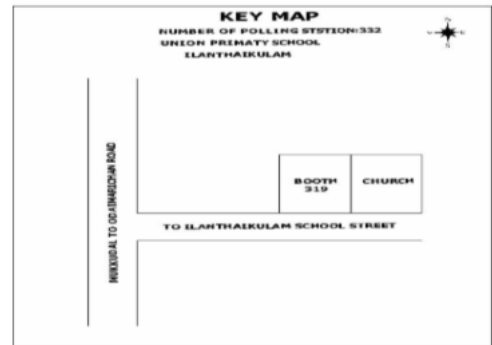

Key MAP View