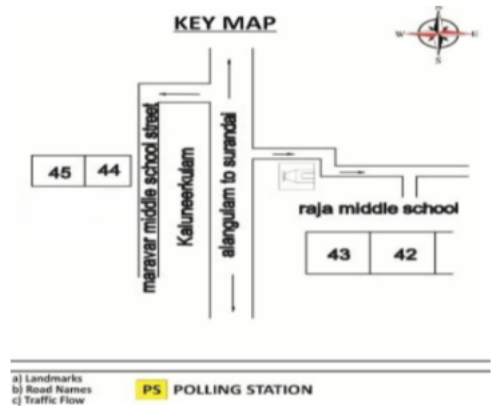

Google Map View

Polling Station Building Front View

Polling Station Front View

Cad View

Key MAP View

1 பெயர் : இசக்கியம்மாள் தந்தையின் பெயர்: வடிவேல் வீட்டு எண் : 1/1(1) வயது : 21 பாலினம் : பெண் Photo is available	TKJ2331932	2 பெயர் : முத்து மகேஸ்வரி - தந்தையின் பெயர்: ஆண்டவபெருமாள் - வீட்டு எண் : 1-1A வயது : 36 பாலினம் : பெண் Photo is available	TKJ0537043	3 பெயர் : முருகராஜ் - தந்தையின் பெயர்: அருணாசல தேவர் - வீட்டு எண் : 1-1B வயது : 48 பாலினம் : ஆண் Photo is available	TKJ0345249
4 பெயர் : வடிவேல் பெ - தந்தையின் பெயர்: பெரியசாமி - வீட்டு எண் : 1-1CA வயது : 47 பாலினம் : ஆண் Photo is available	CDW1261197	5 பெயர் : பெரியதாய் வ - கணவர் பெயர்: வடிவேல் - வீட்டு எண் : 1-1CA வயது : 47 பாலினம் : பெண் Photo is available	TKJ1401124	6 பெயர் : செலின் மேரி கணவர் பெயர்: அந்தோனி ராஜ் வீட்டு எண் : 1/2 வயது : 43 பாலினம் : பெண் Photo is available	TKJ2383412
7 பெயர் : சுப்பையா - தந்தையின் பெயர்: முத்தையா - வீட்டு எண் : 1-3 வயது : 68 பாலினம் : ஆண் Photo is available	TKJ0537019	8 பெயர் : முத்துகுட்டி - கணவர் பெயர்: சுப்பையா - வீட்டு எண் : 1-3 வயது : 63 பாலினம் : பெண் Photo is available	TKJ0537001	9 பெயர் : கருப்பசாமி - தந்தையின் பெயர்: சுப்பையா - வீட்டு எண் : 1-3 வயது : 44 பாலினம் : ஆண் Photo is available	TKJ0537027
10 பெயர் : வடிவேல் - தந்தையின் பெயர்: முப்பிலிமாடசாமி - வீட்டு எண் : 1-3 வயது : 34 பாலினம் : ஆண் Photo is available	TKJ0345447	11 பெயர் : மதன் குமார் தந்தையின் பெயர்: கணேசன் வீட்டு எண் : 1/3(5) வயது : 20 பாலினம் : ஆண் Photo is available	TKJ2469278	12 பெயர் : ராஜேஷ்வரி - தாயின் பெயர்: செல்லம்மாள் - வீட்டு எண் : 1-4 வயது : 55 பாலினம் : பெண் Photo is available	TKJ0536912
13 பெயர் : பிரியதர்ஷினி தந்தையின் பெயர்: முத்துகுமார் வீட்டு எண் : 1/4 வயது : 21 பாலினம் : பெண் Photo is available	TKJ2390755	14 பெயர் : சண்முகப்பிரியா மா - தந்தையின் பெயர்: மாரித்துரை - வீட்டு எண் : 1-5 வயது : 28 பாலினம் : பெண் Photo is available	TKJ1001262	15 பெயர் : மகேந்திரன் தந்தையின் பெயர்: முருகன் வீட்டு எண் : 1/6 வயது : 27 பாலினம் : ஆண் Photo is available	TKJ1161942
16 பெயர் : பூரணபுலப்பராஜா தந்தையின் பெயர்: முருகன் வீட்டு எண் : 1/6 வயது : 26 பாலினம் : ஆண் Photo is available	TKJ1161967	17 பெயர் : அருணாசலவடிவு - தந்தையின் பெயர்: கோமையா - வீட்டு எண் : 1/6 -6 வயது : 34 பாலினம் : பெண் Photo is available	XRQ0819144	18 பெயர் : அருணாகிரி - தந்தையின் பெயர்: தங்கப்பாண்டியன் - வீட்டு எண் : 1/6 - 6 வயது : 33 பாலினம் : ஆண் Photo is available	TKJ0645044
19 பெயர் : முப்புடாதி - தந்தையின் பெயர்: இருளப்பன் - வீட்டு எண் : 1/6 - 7 வயது : 27 பாலினம் : பெண் Photo is available	XRQ1313147	20 பெயர் : சிங்கத்துரை - தந்தையின் பெயர்: அருணாசல தேவர் - வீட்டு எண் : 1-7 வயது : 56 பாலினம் : ஆண் Photo is available	TKJ0644518	21 பெயர் : ஜோதிலெட்சுமி கணவர் பெயர்: சிங்கத்துரை வீட்டு எண் : 1/7 வயது : 45 பாலினம் : பெண் Photo is available	TKJ2166890
22 பெயர் : கஸ்தூரி - கணவர் பெயர்: மகாராஜன் - வீட்டு எண் : 1-7 வயது : 39 பாலினம் : பெண் Photo is available	TKJ0644542	23 பெயர் : வேல்துரைச்சி - கணவர் பெயர்: முருகராஜ் - வீட்டு எண் : 1-7 வயது : 36 பாலினம் : பெண் Photo is available	TKJ0156836	24 பெயர் : சுபாஷ் செ தந்தையின் பெயர்: செல்லத்துரை வீட்டு எண் : 1/7-2 வயது : 19 பாலினம் : ஆண் Photo is available	TKJ2537124
25 பெயர் : இந்திரா தந்தையின் பெயர்: சிங்கத்துரை வீட்டு எண் : 1/7 (4) வயது : 22 பாலினம் : பெண் Photo is available	TKJ2349132	26 பெயர் : ரேவதி - கணவர் பெயர்: செல்லப்பா - வீட்டு எண் : 1/8 வயது : 44 பாலினம் : பெண் Photo is available	WUJ0461137	27 பெயர் : சுந்தரி தந்தையின் பெயர்: செல்லப்பா வீட்டு எண் : 1/8 வயது : 24 பாலினம் : பெண் Photo is available	WUJ2110898
28 பெயர் : சிவா தந்தையின் பெயர்: செல்லப்பா வீட்டு எண் : 1/8 வயது : 22 பாலினம் : ஆண் Photo is available	TKJ2487858	29 பெயர் : முருகையா தந்தையின் பெயர்: செல்லையா வீட்டு எண் : 1/11 வயது : 64 பாலினம் : ஆண் Photo is available	TKJ1267277	30 பெயர் : மருதாத்தா கணவர் பெயர்: முருகையா வீட்டு எண் : 1/11 வயது : 61 பாலினம் : பெண் Photo is available	TKJ1267947