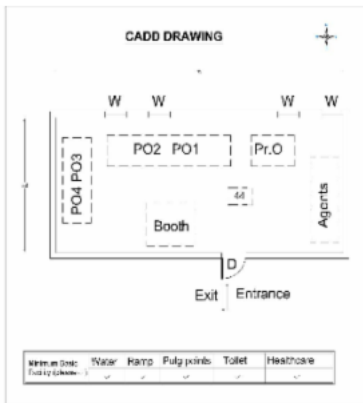

Google Map View

Polling Station Building Front View

Polling Station Front View

Cad View

Key MAP View

1 பெயர் : இசக்கியம்மாள் தந்தையின் பெயர்: வடிவேல் வீட்டு எண் : 1/1(1) வயது : 21 பாலினம் : பெண் Photo is available	TKJ2331932	2 பெயர் : முத்து மகேஸ்வரி - தந்தையின் பெயர்: ஆண்டவபெருமாள் - வீட்டு எண் : 1-1A வயது : 36 பாலினம் : பெண் Photo is available	TKJ0537043	3 பெயர் : முருகராஜ் - தந்தையின் பெயர்: அருணாசல தேவர் - வீட்டு எண் : 1-1B வயது : 48 பாலினம் : ஆண் Photo is available	TKJ0345249
4 பெயர் : வடிவேல் பெ - தந்தையின் பெயர்: பெரியசாமி - வீட்டு எண் : 1-1CA வயது : 47 பாலினம் : ஆண் Photo is available	CDW1261197	5 பெயர் : பெரியதாய் வ - கணவர் பெயர்: வடிவேல் - வீட்டு எண் : 1-1CA வயது : 47 பாலினம் : பெண் Photo is available	TKJ1401124	6 பெயர் : செலின் மேரி கணவர் பெயர்: அந்தோனி ராஜ் வீட்டு எண் : 1/2 வயது : 43 பாலினம் : பெண் Photo is available	TKJ2383412
7 பெயர் : சுப்பையா - தந்தையின் பெயர்: முத்தையா - வீட்டு எண் : 1-3 வயது : 68 பாலினம் : ஆண் Photo is available	TKJ0537019	8 பெயர் : முத்துகுட்டி - கணவர் பெயர்: சுப்பையா - வீட்டு எண் : 1-3 வயது : 63 பாலினம் : பெண் Photo is available	TKJ0537001	9 பெயர் : கருப்பசாமி - தந்தையின் பெயர்: சுப்பையா - வீட்டு எண் : 1-3 வயது : 44 பாலினம் : ஆண் Photo is available	TKJ0537027
10 பெயர் : வடிவேல் - தந்தையின் பெயர்: முப்பிலிமாடசாமி - வீட்டு எண் : 1-3 வயது : 34 பாலினம் : ஆண் Photo is available	TKJ0345447	11 பெயர் : மதன் குமார் தந்தையின் பெயர்: கணேசன் வீட்டு எண் : 1/3(5) வயது : 20 பாலினம் : ஆண் Photo is available	TKJ2469278	12 பெயர் : ராஜேஷ்வரி - தாயின் பெயர்: செல்லம்மாள் - வீட்டு எண் : 1-4 வயது : 55 பாலினம் : பெண் Photo is available	TKJ0536912
13 பெயர் : பிரியதர்ஷினி தந்தையின் பெயர்: முத்துகுமார் வீட்டு எண் : 1/4 வயது : 21 பாலினம் : பெண் Photo is available	TKJ2390755	14 பெயர் : சண்முகப்பிரியா மா - தந்தையின் பெயர்: மாரித்துரை - வீட்டு எண் : 1-5 வயது : 28 பாலினம் : பெண் Photo is available	TKJ1001262	15 பெயர் : மகேந்திரன் தந்தையின் பெயர்: முருகன் வீட்டு எண் : 1/6 வயது : 27 பாலினம் : ஆண் Photo is available	TKJ1161942
16 பெயர் : பூரணபுலப்பராஜா தந்தையின் பெயர்: முருகன் வீட்டு எண் : 1/6 வயது : 26 பாலினம் : ஆண் Photo is available	TKJ1161967	17 பெயர் : அருணாசலவடிவு - தந்தையின் பெயர்: கோமையா - வீட்டு எண் : 1/6 -6 வயது : 34 பாலினம் : பெண் Photo is available	XRQ0819144	18 பெயர் : அருணாகிரி - தந்தையின் பெயர்: தங்கப்பாண்டியன் - வீட்டு எண் : 1/6 - 6 வயது : 33 பாலினம் : ஆண் Photo is available	TKJ0645044
19 பெயர் : முப்புடாதி - தந்தையின் பெயர்: இருளப்பன் - வீட்டு எண் : 1/6 - 7 வயது : 27 பாலினம் : பெண் Photo is available	XRQ1313147	20 பெயர் : சிங்கத்துரை - தந்தையின் பெயர்: அருணாசல தேவர் - வீட்டு எண் : 1-7 வயது : 56 பாலினம் : ஆண் Photo is available	TKJ0644518	21 பெயர் : ஜோதிலெட்சுமி கணவர் பெயர்: சிங்கத்துரை வீட்டு எண் : 1/7 வயது : 45 பாலினம் : பெண் Photo is available	TKJ2166890
22 பெயர் : கஸ்தூரி - கணவர் பெயர்: மகாராஜன் - வீட்டு எண் : 1-7 வயது : 39 பாலினம் : பெண் Photo is available	TKJ0644542	23 பெயர் : வேல்துரைச்சி - கணவர் பெயர்: முருகராஜ் - வீட்டு எண் : 1-7 வயது : 36 பாலினம் : பெண் Photo is available	TKJ0156836	24 பெயர் : சுபாஷ் செ தந்தையின் பெயர்: செல்லத்துரை வீட்டு எண் : 1/7-2 வயது : 19 பாலினம் : ஆண் Photo is available	TKJ2537124
25 பெயர் : இந்திரா தந்தையின் பெயர்: சிங்கத்துரை வீட்டு எண் : 1/7 (4) வயது : 22 பாலினம் : பெண் Photo is available	TKJ2349132	26 பெயர் : ரேவதி - கணவர் பெயர்: செல்லப்பா - வீட்டு எண் : 1/8 வயது : 44 பாலினம் : பெண் Photo is available	WUJ0461137	27 பெயர் : சுந்தரி தந்தையின் பெயர்: செல்லப்பா வீட்டு எண் : 1/8 வயது : 24 பாலினம் : பெண் Photo is available	WUJ2110898
28 பெயர் : சிவா தந்தையின் பெயர்: செல்லப்பா வீட்டு எண் : 1/8 வயது : 22 பாலினம் : ஆண் Photo is available	TKJ2487858	29 பெயர் : முருகையா தந்தையின் பெயர்: செல்லையா வீட்டு எண் : 1/11 வயது : 64 பாலினம் : ஆண் Photo is available	TKJ1267277	30 பெயர் : மருதாத்தா கணவர் பெயர்: முருகையா வீட்டு எண் : 1/11 வயது : 61 பாலினம் : பெண் Photo is available	TKJ1267947