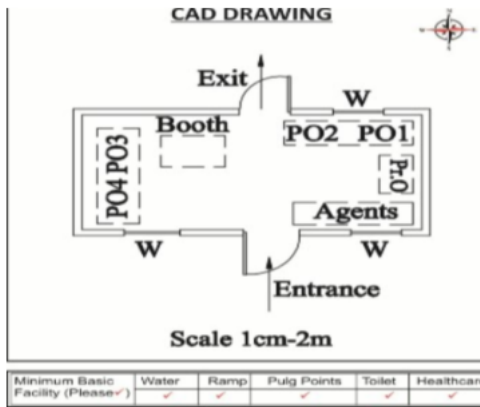

Google Map View

Polling Station Building Front View

Polling Station Front View

Cad View

Key MAP View

சட்டமன்றத் தொகுதியின் எண் மற்றும் பெயர் : 223-ஆலங்குளம் மற்றும் பெயர் - 1-கழுநீர்குளம்(வ.கி),கழுநீர்குளம்(ஊ),கல்லூத்து,வார்டு6 வடக்குத்தெரு பிரிவு எண் மற்றும் பெயர்