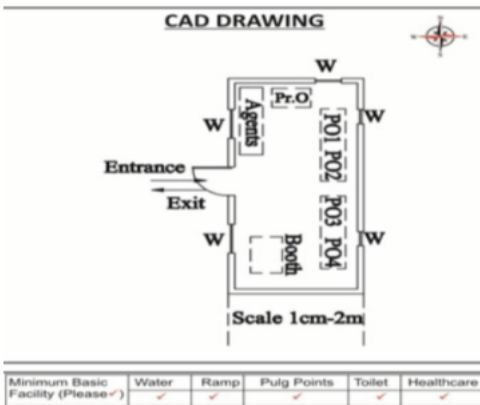

Google Map View

Polling Station Building Front View

Polling Station Front View

Cad View

Key MAP View

1	TKJ1295021	பெயர் : செல்வகணேஷ் சி தந்தையின் பெயர்: சிவன்ராஜ் வீட்டு எண் : 3/316 வயது : 25 பாலினம் : ஆண்	Photo is available	2	TKJ0508572	பெயர் : லெட்சுமணராஜா - தந்தையின் பெயர்: சிவன்பாண்டி - வீட்டு எண் : 6-115 வயது : 38 பாலினம் : ஆண்	Photo is available	3	TKJ0508580	பெயர் : ராமஜெயம் - தந்தையின் பெயர்: சிவன்பாண்டி - வீட்டு எண் : 6-115 வயது : 38 பாலினம் : ஆண்	Photo is available
4	TKJ2168144	பெயர் : வெங்கடேஷ்வர பாண்டியன் தந்தையின் பெயர்: சிவன் பாண்டியன் வீட்டு எண் : 6/119இ வயது : 25 பாலினம் : ஆண்	Photo is available	5	TKJ0508218	பெயர் : உமாமகேஸ்வரி - கணவர் பெயர்: சமுத்திரபாண்டி - வீட்டு எண் : 6-163 வயது : 38 பாலினம் : பெண்	Photo is available	6	TKJ0346379	பெயர் : உமாவதி - கணவர் பெயர்: பொன் மோகன் ராஜ் - வீட்டு எண் : 6-165 வயது : 39 பாலினம் : பெண்	Photo is available
7	TKJ2130078	பெயர் : பொன்மாரி தந்தையின் பெயர்: சப்பாணிமுத்து வீட்டு எண் : 6/215 வயது : 25 பாலினம் : பெண்	Photo is available	8	TKJ0760322	பெயர் : கஸ்தூரி - தந்தையின் பெயர்: வெள்ளப்பாண்டி - வீட்டு எண் : 6-224 வயது : 32 பாலினம் : பெண்	Photo is available	9	TKJ0157131	பெயர் : முத்து - தந்தையின் பெயர்: அனித்தில் - வீட்டு எண் : 6-226 வயது : 35 பாலினம் : ஆண்	Photo is available
10	TKJ0645770	பெயர் : பாலு - தந்தையின் பெயர்: சின்னதம்பி - வீட்டு எண் : 6-244 வயது : 58 பாலினம் : ஆண்	Photo is available	11	TKJ0645820	பெயர் : சாந்தி - கணவர் பெயர்: பாலு - வீட்டு எண் : 6-244 வயது : 48 பாலினம் : பெண்	Photo is available	12	TKJ1266576	பெயர் : தேவி கணவர் பெயர்: காளிதாஸ் வீட்டு எண் : 6-244 வயது : 31 பாலினம் : பெண்	Photo is available
13	TKJ2209070	பெயர் : பூமாதேவி தந்தையின் பெயர்: பாலு வீட்டு எண் : 6/244 வயது : 25 பாலினம் : பெண்	Photo is available	14	TKJ2144400	பெயர் : பால் ராஜ் தந்தையின் பெயர்: சப்பாணி முத்து வீட்டு எண் : 6/245 வயது : 24 பாலினம் : ஆண்	Photo is available	15	TKJ2260008	பெயர் : அருண் குமார் தந்தையின் பெயர்: மாடசாமி வீட்டு எண் : 6/245 வயது : 23 பாலினம் : ஆண்	Photo is available
16	TKJ2413896	பெயர் : கலைச்செல்வி தந்தையின் பெயர்: சப்பாணிமுத்து வீட்டு எண் : 6/245 வயது : 22 பாலினம் : பெண்	Photo is available	17	TKJ0760389	பெயர் : சித்திரவள்ளி - தந்தையின் பெயர்: வேலம்மாள் - வீட்டு எண் : 6-246 வயது : 30 பாலினம் : பெண்	Photo is available	18	TKJ1001700	பெயர் : சீதா லட்சுமி ச - தந்தையின் பெயர்: சப்பாணிமுத்து - வீட்டு எண் : 6-246 வயது : 28 பாலினம் : பெண்	Photo is available
19	TKJ1474519	பெயர் : மாரி - கணவர் பெயர்: முருகன் - வீட்டு எண் : 6-247 வயது : 56 பாலினம் : பெண்	Photo is available	20	TKJ0760330	பெயர் : பேபி - தந்தையின் பெயர்: முருகன் - வீட்டு எண் : 6-247 வயது : 30 பாலினம் : பெண்	Photo is available	21	TKJ2045938	பெயர் : கற்பகம் கணவர் பெயர்: திருமலைக்குமார் வீட்டு எண் : 6/248 வயது : 37 பாலினம் : பெண்	Photo is available
22	TKJ2483204	பெயர் : காளிஸ்வரி தாயின் பெயர்: கற்பகம் வீட்டு எண் : 6/248 வயது : 20 பாலினம் : பெண்	Photo is available	23	TKJ0760264	பெயர் : சேர்மக்கனி - தாயின் பெயர்: பேச்சியம்மாள் - வீட்டு எண் : 6-249 வயது : 32 பாலினம் : ஆண்	Photo is available	24	CDW3135951	பெயர் : சுப்புலட்சுமி - கணவர் பெயர்: குமரேசன் - வீட்டு எண் : 6-250 வயது : 44 பாலினம் : பெண்	Photo is available
25	TKJ0953406	பெயர் : முத்துமாரி - கணவர் பெயர்: வேல்முருகன் - வீட்டு எண் : 6-250-1 வயது : 36 பாலினம் : பெண்	Photo is available	26	TKJ0953422	பெயர் : வேல்முருகன் - தந்தையின் பெயர்: சப்பாணிமுத்து - வீட்டு எண் : 6-250-10 வயது : 43 பாலினம் : ஆண்	Photo is available	27	TKJ1001585	பெயர் : சுப்பிரமணியன் - தந்தையின் பெயர்: சுடலை - வீட்டு எண் : 6-251 வயது : 55 பாலினம் : ஆண்	Photo is available
28	TKJ1001718	பெயர் : சுமதி ச - தந்தையின் பெயர்: சுப்பிரமணியன் - வீட்டு எண் : 6-251 வயது : 29 பாலினம் : பெண்	Photo is available	29	TKJ1001734	பெயர் : காளிதாஸ் ச - தந்தையின் பெயர்: சுப்பிரமணியன் - வீட்டு எண் : 6-251 வயது : 28 பாலினம் : ஆண்	Photo is available	30	TKJ1001684	பெயர் : காளியம்மாள் - கணவர் பெயர்: ராமகிருஷ்ணன் - வீட்டு எண் : 6-254 வயது : 47 பாலினம் : பெண்	Photo is available