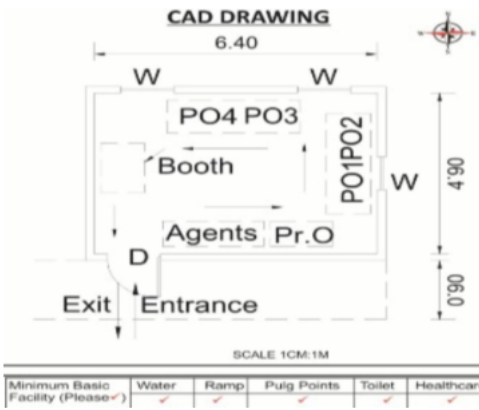

Google Map View

Polling Station Building Front View

Polling Station Front View

Cad View

Key MAP View

சட்டமன்றத் தொகுதியின் எண் மற்றும் பெயர் : 223-ஆலங்குளம்  
பிரிவு எண் மற்றும் பெயர் 1-ஆலங்குளம்(வ.கி),ஆலங்குளம்(பே),ஆலங்குளம்,வார்டு31 சி எஸ் ஐ சர்ச் தெரு