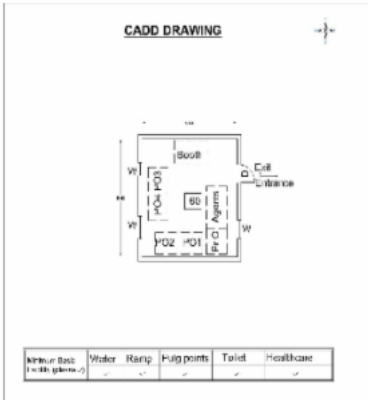

Google Map View

Polling Station Building Front View

Polling Station Front View

Cad View

Key MAP View

1 பெயர் : மல்லிகா மா கணவர் பெயர்: ஆல்பர்ட் வீட்டு எண் : 1/52சி வயது : 32 பாலினம் : பெண் Photo is available	TKJ2415313	2 பெயர் : விஜய் வெங்கடேஸ் தந்தையின் பெயர்: மகேஸ் வீட்டு எண் : 1-பி வயது : 26 பாலினம் : ஆண் Photo is available	TKJ1162460	3 பெயர் : பதிகா பூர் தந்தையின் பெயர்: மகேஷ் வீட்டு எண் : 1/பீ வயது : 25 பாலினம் : பெண் Photo is available	TKJ2107761
# 4 பெயர் : சூலைமுத்து ம தந்தையின் பெயர்: மனோகரன் வீட்டு எண் : 1டி/2 வயது : 37 பாலினம் : ஆண் Photo is available	TKJ1142009	5 பெயர் : மதன் - தாயின் பெயர்: வசந்தா - வீட்டு எண் : 1டி3 வயது : 34 பாலினம் : ஆண் Photo is available	TKJ0542258	6 பெயர் : சபா கணவர் பெயர்: மதன் வீட்டு எண் : 11e3 வயது : 32 பாலினம் : பெண் Photo is available	TKJ2367589
7 பெயர் : பங்கஜம் - கணவர் பெயர்: செல்வம் - வீட்டு எண் : 2 வயது : 70 பாலினம் : பெண் Photo is available	TKJ1462548	8 பெயர் : கோமதிநாயகம் - தந்தையின் பெயர்: அப்ரானாந்தம் - வீட்டு எண் : 2-29 வயது : 64 பாலினம் : ஆண் Photo is available	CDW2452894	9 பெயர் : பொன்றாஜ் - தந்தையின் பெயர்: மாடசாமி - வீட்டு எண் : 2F வயது : 44 பாலினம் : ஆண் Photo is available	CDW1561323
10 பெயர் : சுந்தரமாரியம்மாள் - தாயின் பெயர்: அய்யனார் - வீட்டு எண் : 2G வயது : 41 பாலினம் : பெண் Photo is available	CDW3033487	11 பெயர் : செல்லம்மாள் - கணவர் பெயர்: செல்லத்துரை - வீட்டு எண் : 3 வயது : 68 பாலினம் : பெண் Photo is available	CDW2262236	12 பெயர் : செல்லத்துரை - தந்தையின் பெயர்: ஆறுமுகநாடார் - வீட்டு எண் : 3-5 வயது : 73 பாலினம் : ஆண் Photo is available	TKJ1462571
13 பெயர் : செல்வலட்சுமி கணவர் பெயர்: பிரிட்டோ பாபு ராஜ் வீட்டு எண் : 3ஏ வயது : 32 பாலினம் : பெண் Photo is available	TKJ2526507	14 பெயர் : சீனியம்மாள் - கணவர் பெயர்: தங்கையா - வீட்டு எண் : 4 வயது : 74 பாலினம் : பெண் Photo is available	CDW2453058	15 பெயர் : மாணிக்கம் - தந்தையின் பெயர்: யோசேப்பு - வீட்டு எண் : 4 வயது : 66 பாலினம் : ஆண் Photo is available	TKJ1462597
16 பெயர் : ஞானமணி - கணவர் பெயர்: மாணிக்கம் - வீட்டு எண் : 4 வயது : 58 பாலினம் : பெண் Photo is available	TKJ1462605	17 பெயர் : இந்திரா - தந்தையின் பெயர்: தங்கையா - வீட்டு எண் : 4 வயது : 39 பாலினம் : பெண் Photo is available	CDW2452720	18 பெயர் : நட்சத்திரம் - கணவர் பெயர்: ராமசாமிநாடார் - வீட்டு எண் : 4A வயது : 72 பாலினம் : பெண் Photo is available	TKJ1462613
19 பெயர் : மனோகர் - தந்தையின் பெயர்: ராமசாமிநாடார் - வீட்டு எண் : 4A வயது : 53 பாலினம் : ஆண் Photo is available	TKJ1462621	20 பெயர் : செல்வி - கணவர் பெயர்: மனோகர் - வீட்டு எண் : 4A வயது : 49 பாலினம் : பெண் Photo is available	TKJ1462639	21 பெயர் : சுயம்புலிங்கம் - தந்தையின் பெயர்: இராமசாமிநாடார் - வீட்டு எண் : 4A வயது : 43 பாலினம் : ஆண் Photo is available	CDW1557966
22 பெயர் : இசக்கியம்மாள் - கணவர் பெயர்: சூலை - வீட்டு எண் : 5 வயது : 40 பாலினம் : பெண் Photo is available	TKJ0541979	23 பெயர் : மகராசி - தந்தையின் பெயர்: சாமுத்துரை - வீட்டு எண் : 5 வயது : 33 பாலினம் : பெண் Photo is available	TKJ0648592	24 பெயர் : விமல்ராஜ் - தந்தையின் பெயர்: முத்து - வீட்டு எண் : 5-1C வயது : 32 பாலினம் : ஆண் Photo is available	TKJ0648667
S 25 பெயர் : முத்துலட்சுமி - தந்தையின் பெயர்: முத்து - வீட்டு எண் : 5-1C வயது : 28 பாலினம் : பெண் Photo is available	TKJ1003656	26 பெயர் : பட்டு ராஜன் - தந்தையின் பெயர்: அண்ணாமலை - வீட்டு எண் : 5-1D வயது : 28 பாலினம் : ஆண் Photo is available	TKJ1005875	27 பெயர் : அன்னத்தாய் - கணவர் பெயர்: சண்முகவேல் - வீட்டு எண் : 5-1E வயது : 84 பாலினம் : பெண் Photo is available	TKJ0350249
28 பெயர் : சண்முகவேல் - தந்தையின் பெயர்: சூலையாண்டி - வீட்டு எண் : 5-1E வயது : 73 பாலினம் : ஆண் Photo is available	TKJ0350256	29 பெயர் : சக்திவேல் - தந்தையின் பெயர்: சண்முகவேல் - வீட்டு எண் : 5-1E வயது : 37 பாலினம் : ஆண் Photo is available	TKJ0350231	30 பெயர் : கெர்ச்சியாள் - கணவர் பெயர்: சக்திவேல் - வீட்டு எண் : 5-1E வயது : 36 பாலினம் : பெண் Photo is available	TKJ0350298