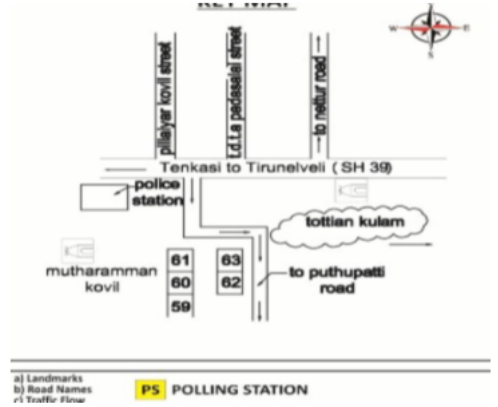

Key MAP View