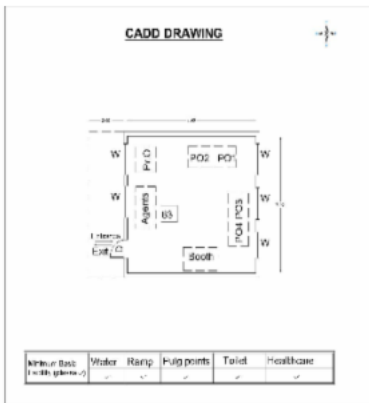

Google Map View

Polling Station Building Front View

Polling Station Front View

Cad View

Key MAP View

1 பெயர் : அனுசயா தந்தையின் பெயர்: சாமுவேல் ராஜ் வீட்டு எண் : 1/23ஏ வயது : 25 பாலினம் : பெண் Photo is available	TKJ2256311	2 பெயர் : அன்னத்தாய் - கணவர் பெயர்: கதிரவன் - வீட்டு எண் : 3 வயது : 49 பாலினம் : பெண் Photo is available	TKJ0649780	3 பெயர் : கவிதா கணவர் பெயர்: சொக்கலிங்கம் வீட்டு எண் : 3 வயது : 46 பாலினம் : பெண் Photo is available	TKJ2312262
4 பெயர் : சொக்கலிங்கம் தந்தையின் பெயர்: அம்மியடியான் வீட்டு எண் : 3 வயது : 46 பாலினம் : ஆண் Photo is available	TKJ2312304	5 பெயர் : செல்வி - கணவர் பெயர்: குமரேசன் - வீட்டு எண் : 3 வயது : 45 பாலினம் : பெண் Photo is available	CDW1576883	6 பெயர் : முத்துசெல்வம் தாயின் பெயர்: ராஜம்மாள் வீட்டு எண் : 3 வயது : 25 பாலினம் : ஆண் Photo is available	TKJ1281542
7 பெயர் : சந்திரசேகர் - தந்தையின் பெயர்: ராமசாமி - வீட்டு எண் : 4 வயது : 54 பாலினம் : ஆண் Photo is available	TKJ1587948	8 பெயர் : அந்தோணி - கணவர் பெயர்: சந்திரசேகர் - வீட்டு எண் : 4 வயது : 53 பாலினம் : பெண் Photo is available	TKJ1587955	9 பெயர் : நவமணி - கணவர் பெயர்: அருணாசலம் - வீட்டு எண் : 5 வயது : 69 பாலினம் : பெண் Photo is available	TKJ1587963
10 பெயர் : சசிகுமார் - தந்தையின் பெயர்: குத்தாலிங்கம் (எ) சூரியன் - வீட்டு எண் : 5-1-51உ வயது : 34 பாலினம் : ஆண் Photo is available	TKJ0219857	11 பெயர் : தங்கப்பாண்டி - தந்தையின் பெயர்: வைரவநாதர் - வீட்டு எண் : 5A வயது : 63 பாலினம் : ஆண் Photo is available	TKJ1587971	12 பெயர் : இலங்காவதி - கணவர் பெயர்: தங்கப்பாண்டி - வீட்டு எண் : 5A வயது : 61 பாலினம் : பெண் Photo is available	TKJ1587989
13 பெயர் : பட்டுராஜன் - தந்தையின் பெயர்: தங்கப்பாண்டி - வீட்டு எண் : 5A வயது : 45 பாலினம் : ஆண் Photo is available	CDW1576008	14 பெயர் : ராமசாமி - தந்தையின் பெயர்: சுப்பிரமணியன் - வீட்டு எண் : 7 வயது : 82 பாலினம் : ஆண் Photo is available	TKJ1588029	15 பெயர் : செல்லம்மாள் - கணவர் பெயர்: ராமசாமி - வீட்டு எண் : 7 வயது : 76 பாலினம் : பெண் Photo is available	TKJ1588037
16 பெயர் : தெய்வக்கனி - கணவர் பெயர்: ராமர் - வீட்டு எண் : 7 வயது : 54 பாலினம் : பெண் Photo is available	TKJ1588045	17 பெயர் : ஆல்வின் ராஜா - தந்தையின் பெயர்: செல்வன் - வீட்டு எண் : 7-26 வயது : 32 பாலினம் : ஆண் Photo is available	TKJ0624676	18 பெயர் : ஆறுமுகம் - தந்தையின் பெயர்: இராமசாமி - வீட்டு எண் : 8-1-51E வயது : 49 பாலினம் : ஆண் Photo is available	TKJ0219881
19 பெயர் : மாரியம்மாள் - கணவர் பெயர்: ஆறுமுகம் - வீட்டு எண் : 8-1-51E வயது : 48 பாலினம் : பெண் Photo is available	TKJ0219899	20 பெயர் : மேரி சகிலா - கணவர் பெயர்: சேர்மன் - வீட்டு எண் : 8-2A வயது : 47 பாலினம் : பெண் Photo is available	TKJ0649798	21 பெயர் : ஜேஸ்மின் வினசி தந்தையின் பெயர்: ஜான் ராஜ் வீட்டு எண் : 8/4-1 வயது : 22 பாலினம் : பெண் Photo is available	TKJ2288678
22 பெயர் : பத்மா - தந்தையின் பெயர்: முத்தையா - வீட்டு எண் : 8/6/23 வயது : 36 பாலினம் : பெண் Photo is available	TKJ0214015	23 பெயர் : லுர்து சகாய மேரி தந்தையின் பெயர்: அருணாசலம் வீட்டு எண் : 8/9 வயது : 60 பாலினம் : பெண் Photo is available	TKJ2372233	24 பெயர் : பொன் ஏஞ்சல் தந்தையின் பெயர்: முத்துச்செல்வம் வீட்டு எண் : 8/9பி வயது : 26 பாலினம் : பெண் Photo is available	TKJ1221589
25 பெயர் : சத்தியமாலா - தந்தையின் பெயர்: சொக்கலிங்கம் - வீட்டு எண் : 8-11 வயது : 33 பாலினம் : பெண் Photo is available	TKJ0441865	26 பெயர் : மாலினி தந்தையின் பெயர்: முருகன் வீட்டு எண் : 8-12 வயது : 22 பாலினம் : பெண் Photo is available	TKJ2279685	27 பெயர் : வசந்தா - கணவர் பெயர்: ஆசீர்வாதம் - வீட்டு எண் : 8-13 வயது : 67 பாலினம் : பெண் Photo is available	TKJ1105543
28 பெயர் : செல்லம் - தந்தையின் பெயர்: புதியவன் - வீட்டு எண் : 8-15-6 வயது : 49 பாலினம் : பெண் Photo is available	TKJ0649715	29 பெயர் : கனகதேவி - கணவர் பெயர்: இராமேஸ்வரன் - வீட்டு எண் : 8-19 வயது : 43 பாலினம் : பெண் Photo is available	TKJ0334581	30 பெயர் : சின்னமம்பி - தந்தையின் பெயர்: சுப்பையா - வீட்டு எண் : 8-19-52F11 வயது : 70 பாலினம் : ஆண் Photo is available	TKJ0481630