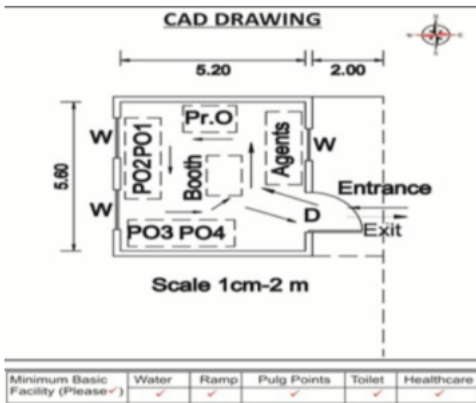

Google Map View

Polling Station Building Front View

Polling Station Front View

Cad View

Key MAP View

சட்டமன்றத் தொகுதியின் எண் மற்றும் பெயர் : 223-ஆலங்குளம் மற்றும் பெயர் 1-ஆலங்குளம்(வ.கி),ஆலங்குளம்(பே),வார்டு 12,14 அம்பை ரோடு பிரிவு எண் மற்றும் பெயர்