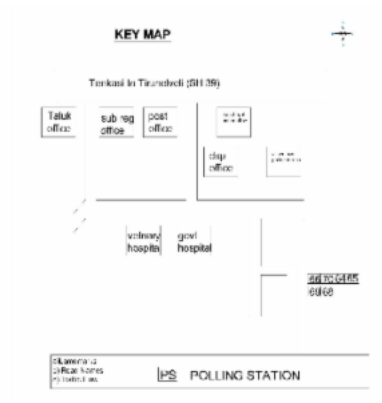

Google Map View

Polling Station Building Front View

Polling Station Front View

Cad View

Key MAP View

சட்டமன்றத் தொகுதியின் எண் மற்றும் பெயர் : 223-ஆலங்குளம் மற்றும் பெயர் 1-ஆலங்குளம்(வ.கி),ஆலங்குளம்(பே),வார்டு 12,14 அம்பை ரோடு பிரிவு எண் மற்றும் பெயர்