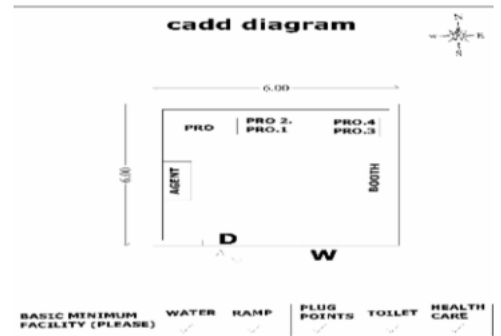

Google Map View

Polling Station Building Front View

Polling Station Front View

Cad View

Key MAP View

1	TKJ1464395	பெயர் : முத்துமாலை - கணவர் பெயர்: நடராஜன் - வீட்டு எண் : 1 வயது : 66 பாலினம் : பெண்	Photo is available	2	TKJ0024026	பெயர் : பட்டராஜன் - தந்தையின் பெயர்: கணேசன் - வீட்டு எண் : 5 வயது : 37 பாலினம் : ஆண்	Photo is available	3	TKJ1464452	பெயர் : ஆறுமுகம் - தந்தையின் பெயர்: இசக்கிஆசாரி - வீட்டு எண் : 7 வயது : 65 பாலினம் : ஆண்	Photo is available
4	CDW3141140	பெயர் : தமிழ் - கணவர் பெயர்: சென்னிப்பன் - வீட்டு எண் : 7B வயது : 55 பாலினம் : பெண்	Photo is available	# 5	TKJ1464478	பெயர் : பிரமிளா ஜெயராஜன் பா கணவர் பெயர்: ஜெயராஜன் - வீட்டு எண் : 9-1B வயது : 66 பாலினம் : பெண்	Photo is available	6	TKJ0898593	பெயர் : முர்த்தி - தந்தையின் பெயர்: ஆனணயப்பன் - வீட்டு எண் : 9-2C வயது : 40 பாலினம் : ஆண்	Photo is available
7	TKJ0884296	பெயர் : பிரவின்தாஸ் கு தந்தையின் பெயர்: குழந்தை ராஜா - வீட்டு எண் : 9-3 வயது : 31 பாலினம் : ஆண்	Photo is available	8	TKJ0898585	பெயர் : ஆனந்த் - தந்தையின் பெயர்: சுப்பிரமணியன் - வீட்டு எண் : 9-3A வயது : 35 பாலினம் : ஆண்	Photo is available	9	TKJ1004464	பெயர் : சிவரஞ்சனி - தந்தையின் பெயர்: சிவகுமார் - வீட்டு எண் : 9-3A வயது : 28 பாலினம் : பெண்	Photo is available
10	TKJ1231646	பெயர் : காயத்ரி தந்தையின் பெயர்: சிவகுமார் வீட்டு எண் : 9/3ஏ வயது : 26 பாலினம் : பெண்	Photo is available	11	TKJ0898577	பெயர் : சுப்பிரமணியன் - தந்தையின் பெயர்: மாடசாமி - வீட்டு எண் : 9-3-A வயது : 64 பாலினம் : ஆண்	Photo is available	12	TKJ0765537	பெயர் : தாமரை கனி - தந்தையின் பெயர்: ராமசாமி - வீட்டு எண் : 9-4J வயது : 38 பாலினம் : பெண்	Photo is available
13	TKJ0740654	பெயர் : சக்திவேல்வீரபாகு - தந்தையின் பெயர்: சங்கரலிங்கம் - வீட்டு எண் : 9-7B வயது : 39 பாலினம் : ஆண்	Photo is available	14	TKJ0765081	பெயர் : உதயகுமார் - தந்தையின் பெயர்: பெருமாள் நாடார் - வீட்டு எண் : 9-9 வயது : 70 பாலினம் : ஆண்	Photo is available	15	TKJ0765073	பெயர் : பூபதி - கணவர் பெயர்: உதயகுமார் - வீட்டு எண் : 9-9 வயது : 56 பாலினம் : பெண்	Photo is available
16	TKJ1464460	பெயர் : வசந்தா - கணவர் பெயர்: ஆறுமுகம் - வீட்டு எண் : 9/9ஏ வயது : 60 பாலினம் : பெண்	Photo is available	17	TKJ2481158	பெயர் : ஸ்ரீ காந்த் சி த தந்தையின் பெயர்: தங்கமாயன் வீட்டு எண் : 9/9ஏ வயது : 24 பாலினம் : ஆண்	Photo is available	18	TKJ0765453	பெயர் : ரமேஷ் - தந்தையின் பெயர்: பேப்பட் ராவ் - வீட்டு எண் : 9-11 வயது : 48 பாலினம் : ஆண்	Photo is available
19	TKJ0765461	பெயர் : சுவாதி - கணவர் பெயர்: ரமேஷ் - வீட்டு எண் : 9-11 வயது : 42 பாலினம் : பெண்	Photo is available	20	TKJ2480903	பெயர் : அபிநயா தந்தையின் பெயர்: ராஜேந்திரன் வீட்டு எண் : 9/11 வயது : 21 பாலினம் : பெண்	Photo is available	21	TKJ1142173	பெயர் : செல்லப்பா - தந்தையின் பெயர்: நவநீதகிருஷ்ணன் - வீட்டு எண் : 9-12 வயது : 67 பாலினம் : ஆண்	Photo is available
22	TKJ1464494	பெயர் : ஆ சி கண்ணன் தந்தையின் பெயர்: சிவலிங்கம் - வீட்டு எண் : 9/14ஏ வயது : 53 பாலினம் : ஆண்	Photo is available	23	TKJ0765529	பெயர் : அருள் லெட்சுமி - தந்தையின் பெயர்: ராமசாமி - வீட்டு எண் : 9-15 வயது : 37 பாலினம் : பெண்	Photo is available	24	TKJ2480945	பெயர் : சுவேதா தந்தையின் பெயர்: தேவதாஸ் வீட்டு எண் : 9/17ஏ வயது : 22 பாலினம் : பெண்	Photo is available
25	TKJ2328268	பெயர் : மகேஸ்வரி கணவர் பெயர்: வேல்முருகன் வீட்டு எண் : 9/17B வயது : 35 பாலினம் : பெண்	Photo is available	26	TKJ0351528	பெயர் : செல்வகுமார் - தந்தையின் பெயர்: சுப்ரமணியன் - வீட்டு எண் : 9-18 வயது : 35 பாலினம் : ஆண்	Photo is available	27	TKJ1231752	பெயர் : சிவா தந்தையின் பெயர்: கோமதி வீட்டு எண் : 9/19 வயது : 25 பாலினம் : ஆண்	Photo is available
28	TKJ0765131	பெயர் : ராஜேஷ்வரி - கணவர் பெயர்: கதிரேசன் - வீட்டு எண் : 9-21 வயது : 60 பாலினம் : பெண்	Photo is available	29	CDW3048857	பெயர் : கனியாச்சி - கணவர் பெயர்: சோமசுந்தரம் - வீட்டு எண் : 9-32 வயது : 59 பாலினம் : பெண்	Photo is available	30	TKJ0543637	பெயர் : திவ்யா மேரி - தந்தையின் பெயர்: செல்வன் - வீட்டு எண் : 9-46B வயது : 32 பாலினம் : பெண்	Photo is available