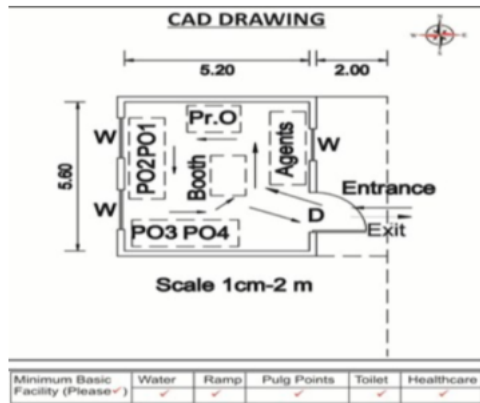

Google Map View

Polling Station Building Front View

Polling Station Front View

Cad View

Key MAP View

1	TKJ1464395	பெயர் : முத்துமாலை - கணவர் பெயர்: நடராஜன் - வீட்டு எண் : 1 வயது : 66 பாலினம் : பெண்	Photo is available	2	TKJ0024026	பெயர் : பட்டராஜன் - தந்தையின் பெயர்: கணேசன் - வீட்டு எண் : 5 வயது : 37 பாலினம் : ஆண்	Photo is available	3	TKJ1464452	பெயர் : ஆறுமுகம் - தந்தையின் பெயர்: இசக்கிஆசாரி - வீட்டு எண் : 7 வயது : 65 பாலினம் : ஆண்	Photo is available
4	CDW3141140	பெயர் : தமிழ் - கணவர் பெயர்: சென்னிப்பன் - வீட்டு எண் : 7B வயது : 55 பாலினம் : பெண்	Photo is available	# 5	TKJ1464478	பெயர் : பிரமிளா ஜெயராஜன் பா கணவர் பெயர்: ஜெயராஜன் - வீட்டு எண் : 9-1B வயது : 66 பாலினம் : பெண்	Photo is available	6	TKJ0898593	பெயர் : முர்த்தி - தந்தையின் பெயர்: ஆனணயப்பன் - வீட்டு எண் : 9-2C வயது : 40 பாலினம் : ஆண்	Photo is available
7	TKJ0884296	பெயர் : பிரவின்தாஸ் கு தந்தையின் பெயர்: குழந்தை ராஜா - வீட்டு எண் : 9-3 வயது : 31 பாலினம் : ஆண்	Photo is available	8	TKJ0898585	பெயர் : ஆனந்த் - தந்தையின் பெயர்: சுப்பிரமணியன் - வீட்டு எண் : 9-3A வயது : 35 பாலினம் : ஆண்	Photo is available	9	TKJ1004464	பெயர் : சிவரஞ்சனி - தந்தையின் பெயர்: சிவகுமார் - வீட்டு எண் : 9-3A வயது : 28 பாலினம் : பெண்	Photo is available
10	TKJ1231646	பெயர் : காயத்ரி தந்தையின் பெயர்: சிவகுமார் வீட்டு எண் : 9/3ஏ வயது : 26 பாலினம் : பெண்	Photo is available	11	TKJ0898577	பெயர் : சுப்பிரமணியன் - தந்தையின் பெயர்: மாடசாமி - வீட்டு எண் : 9-3-A வயது : 64 பாலினம் : ஆண்	Photo is available	12	TKJ0765537	பெயர் : தாமரை கனி - தந்தையின் பெயர்: ராமசாமி - வீட்டு எண் : 9-4J வயது : 38 பாலினம் : பெண்	Photo is available
13	TKJ0740654	பெயர் : சக்திவேல்வீரபாகு - தந்தையின் பெயர்: சங்கரலிங்கம் - வீட்டு எண் : 9-7B வயது : 39 பாலினம் : ஆண்	Photo is available	14	TKJ0765081	பெயர் : உதயகுமார் - தந்தையின் பெயர்: பெருமாள் நாடார் - வீட்டு எண் : 9-9 வயது : 70 பாலினம் : ஆண்	Photo is available	15	TKJ0765073	பெயர் : பூபதி - கணவர் பெயர்: உதயகுமார் - வீட்டு எண் : 9-9 வயது : 56 பாலினம் : பெண்	Photo is available
16	TKJ1464460	பெயர் : வசந்தா - கணவர் பெயர்: ஆறுமுகம் - வீட்டு எண் : 9/9ஏ வயது : 60 பாலினம் : பெண்	Photo is available	17	TKJ2481158	பெயர் : ஸ்ரீ காந்த் சி த தந்தையின் பெயர்: தங்கமாயன் வீட்டு எண் : 9/9ஏ வயது : 24 பாலினம் : ஆண்	Photo is available	18	TKJ0765453	பெயர் : ரமேஷ் - தந்தையின் பெயர்: பேப்பட் ராவ் - வீட்டு எண் : 9-11 வயது : 48 பாலினம் : ஆண்	Photo is available
19	TKJ0765461	பெயர் : சுவாதி - கணவர் பெயர்: ரமேஷ் - வீட்டு எண் : 9-11 வயது : 42 பாலினம் : பெண்	Photo is available	20	TKJ2480903	பெயர் : அபிநயா தந்தையின் பெயர்: ராஜேந்திரன் வீட்டு எண் : 9/11 வயது : 21 பாலினம் : பெண்	Photo is available	21	TKJ1142173	பெயர் : செல்லப்பா - தந்தையின் பெயர்: நவநீதகிருஷ்ணன் - வீட்டு எண் : 9-12 வயது : 67 பாலினம் : ஆண்	Photo is available
22	TKJ1464494	பெயர் : ஆ சி கண்ணன் தந்தையின் பெயர்: சிவலிங்கம் - வீட்டு எண் : 9/14ஏ வயது : 53 பாலினம் : ஆண்	Photo is available	23	TKJ0765529	பெயர் : அருள் லெட்சுமி - தந்தையின் பெயர்: ராமசாமி - வீட்டு எண் : 9-15 வயது : 37 பாலினம் : பெண்	Photo is available	24	TKJ2480945	பெயர் : சுவேதா தந்தையின் பெயர்: தேவதாஸ் வீட்டு எண் : 9/17ஏ வயது : 22 பாலினம் : பெண்	Photo is available
25	TKJ2328268	பெயர் : மகேஸ்வரி கணவர் பெயர்: வேல்முருகன் வீட்டு எண் : 9/17B வயது : 35 பாலினம் : பெண்	Photo is available	26	TKJ0351528	பெயர் : செல்வகுமார் - தந்தையின் பெயர்: சுப்ரமணியன் - வீட்டு எண் : 9-18 வயது : 35 பாலினம் : ஆண்	Photo is available	27	TKJ1231752	பெயர் : சிவா தந்தையின் பெயர்: கோமதி வீட்டு எண் : 9/19 வயது : 25 பாலினம் : ஆண்	Photo is available
28	TKJ0765131	பெயர் : ராஜேஷ்வரி - கணவர் பெயர்: கதிரேசன் - வீட்டு எண் : 9-21 வயது : 60 பாலினம் : பெண்	Photo is available	29	CDW3048857	பெயர் : கனியாச்சி - கணவர் பெயர்: சோமசுந்தரம் - வீட்டு எண் : 9-32 வயது : 59 பாலினம் : பெண்	Photo is available	30	TKJ0543637	பெயர் : திவ்யா மேரி - தந்தையின் பெயர்: செல்வன் - வீட்டு எண் : 9-46B வயது : 32 பாலினம் : பெண்	Photo is available