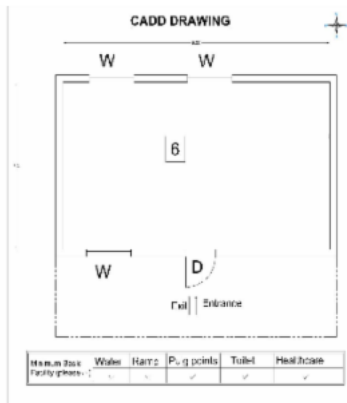

கையொப்பம்

Nazri Naksha

Google Map View

Polling Station Building Front View

Polling Station Front View

Cad View

Key MAP View

| | | | | | | | | | | | |
|----|------------|--|--------------------|----|------------|--|--------------------|----|------------|---|--------------------|
| 1 | TKJ1315738 | பெயர் : செல்வப்பா - கணவர் பெயர்: துரைராஜ் - வீட்டு எண் : 1 வயது : 67 பாலினம் : பெண் | Photo is available | 2 | TKJ1316876 | பெயர் : செல்வராஜ் - தந்தையின் பெயர்: ராமசாமி - வீட்டு எண் : 1 வயது : 64 பாலினம் : ஆண் | Photo is available | 3 | TKJ1316884 | பெயர் : சூரியகலா - கணவர் பெயர்: செல்வராஜ் - வீட்டு எண் : 1 வயது : 59 பாலினம் : பெண் | Photo is available |
| 4 | TKJ1316942 | பெயர் : பூசதுரை - தந்தையின் பெயர்: சிவசுப்ரமணியன் - வீட்டு எண் : 1 வயது : 53 பாலினம் : ஆண் | Photo is available | 5 | CDW1269026 | பெயர் : ஆறுமுகசெல்வி - கணவர் பெயர்: பூதத்துரை - வீட்டு எண் : 1 வயது : 47 பாலினம் : பெண் | Photo is available | 6 | CDW2460350 | பெயர் : முருகேசன் - தந்தையின் பெயர்: துரைராஜ் - வீட்டு எண் : 1 வயது : 39 பாலினம் : ஆண் | Photo is available |
| 7 | TKJ0744847 | பெயர் : பேபி - கணவர் பெயர்: பொன்ராஜ் - வீட்டு எண் : 1-1 வயது : 37 பாலினம் : பெண் | Photo is available | 8 | TKJ0633826 | பெயர் : மாரியப்பன் - தந்தையின் பெயர்: துரைராஜ் - வீட்டு எண் : 1-A-1 வயது : 34 பாலினம் : ஆண் | Photo is available | 9 | TKJ1225499 | பெயர் : பால்ராஜ் தந்தையின் பெயர்: முப்புடாதி வீட்டு எண் : 1 வயது : 26 பாலினம் : ஆண் | Photo is available |
| 10 | TKJ1316926 | பெயர் : சிவசுப்ரமணியன் - தந்தையின் பெயர்: சண்முகதேவர் - வீட்டு எண் : 3 வயது : 81 பாலினம் : ஆண் | Photo is available | 11 | CDW1507458 | பெயர் : தங்கதுரைச்சி - கணவர் பெயர்: திருமலைவேல் - வீட்டு எண் : 3 வயது : 62 பாலினம் : பெண் | Photo is available | 12 | CDW2403970 | பெயர் : இசக்கியப்பா - தந்தையின் பெயர்: மாடசாமி - வீட்டு எண் : 3 வயது : 59 பாலினம் : ஆண் | Photo is available |
| 13 | TKJ1316934 | பெயர் : பேச்சிமுத்து - தந்தையின் பெயர்: சிவசுப்ரமணியன் - வீட்டு எண் : 3 வயது : 58 பாலினம் : ஆண் | Photo is available | 14 | CDW2404085 | பெயர் : சாரதா - கணவர் பெயர்: இசக்கியப்பா - வீட்டு எண் : 3 வயது : 54 பாலினம் : பெண் | Photo is available | 15 | TKJ1316959 | பெயர் : சுப்புலட்சுமி - கணவர் பெயர்: பேச்சிமுத்து - வீட்டு எண் : 3 வயது : 53 பாலினம் : பெண் | Photo is available |
| 16 | TKJ0886424 | பெயர் : முத்துக்குமார் - தந்தையின் பெயர்: அன்பழகன் - வீட்டு எண் : 3 வயது : 29 பாலினம் : ஆண் | Photo is available | 17 | TKJ0991885 | பெயர் : சிவபாரத் - தந்தையின் பெயர்: பேச்சிமுத்து - வீட்டு எண் : 3 வயது : 28 பாலினம் : ஆண் | Photo is available | 18 | TKJ1225473 | பெயர் : சுடலை ராஜ் தந்தையின் பெயர்: சண்முக ராஜ் வீட்டு எண் : 3/1 வயது : 26 பாலினம் : ஆண் | Photo is available |
| 19 | TKJ2259497 | பெயர் : பேச்சியம்மாள் கணவர் பெயர்: வெள்ளை துரை வீட்டு எண் : 3B1 வயது : 32 பாலினம் : பெண் | Photo is available | 20 | TKJ0886242 | பெயர் : வெள்ளத்துரை - தந்தையின் பெயர்: பாடலிங்கம் - வீட்டு எண் : 3B4 வயது : 58 பாலினம் : ஆண் | Photo is available | 21 | TKJ0524504 | பெயர் : செண்பகவல்லி - கணவர் பெயர்: பிரமநாயகம் - வீட்டு எண் : 4 வயது : 39 பாலினம் : பெண் | Photo is available |
| 22 | TKJ2393551 | பெயர் : சுவாதி ராஜன் தந்தையின் பெயர்: முத்துபாண்டி வீட்டு எண் : 4 வயது : 20 பாலினம் : ஆண் | Photo is available | 23 | TKJ2393577 | பெயர் : மேகலா கணவர் பெயர்: ஜெயமாரி செல்வக்குமார் வீட்டு எண் : 4/1 வயது : 35 பாலினம் : பெண் | Photo is available | 24 | TKJ1316975 | பெயர் : மணிமாலா - கணவர் பெயர்: மாயாண்டிதேவர் - வீட்டு எண் : 5 வயது : 53 பாலினம் : பெண் | Photo is available |
| 25 | CDW1502020 | பெயர் : கருப்பசாமி - தந்தையின் பெயர்: மாயாண்டி - வீட்டு எண் : 5 வயது : 45 பாலினம் : ஆண் | Photo is available | 26 | TKJ1202431 | பெயர் : அமிர்தவல்லி கணவர் பெயர்: குத்தாலிங்கம் வீட்டு எண் : 5 வயது : 37 பாலினம் : பெண் | Photo is available | 27 | TKJ1057793 | பெயர் : அழகுபார்வதி - தந்தையின் பெயர்: முத்து சுப்பிரமணியன் - வீட்டு எண் : 5 வயது : 28 பாலினம் : பெண் | Photo is available |
| 28 | TKJ2364065 | பெயர் : சுகுணா தந்தையின் பெயர்: முத்துசுப்பிரமணியன் வீட்டு எண் : 5 வயது : 27 பாலினம் : பெண் | Photo is available | 29 | TKJ1219153 | பெயர் : மகராசி கணவர் பெயர்: சங்கர ஜோதி ஜயப்பன் வீட்டு எண் : 5/9 வயது : 30 பாலினம் : பெண் | Photo is available | 30 | TKJ1316983 | பெயர் : சாமிநாடார் - தந்தையின் பெயர்: சுடலையாண்டிநாடார் - வீட்டு எண் : 6 வயது : 68 பாலினம் : ஆண் | Photo is available |