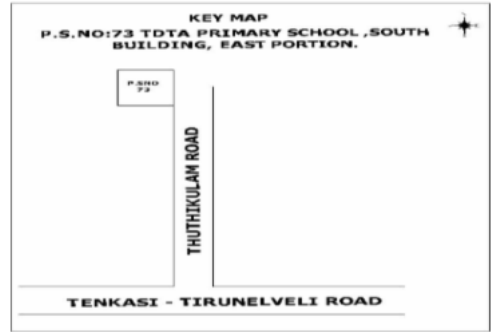

Google Map View

Polling Station Building Front View

Polling Station Front View

Cad View

Key MAP View

சட்டமன்றத் தொகுதியின் எண் மற்றும் பெயர் : 223-ஆலங்குளம்
 பிரிவு எண் மற்றும் பெயர் 1-ஆலங்குளம்(வ.கி),ஆலங்குளம்(பே),ஆலங்குளம்,வார்டு7 நந்தவனக்கிணற்றுத்தெரு