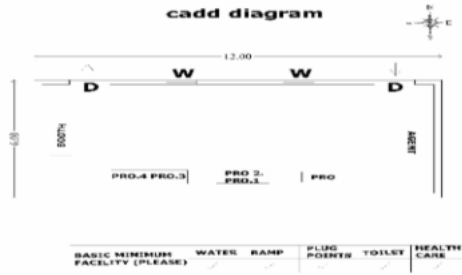

Google Map View

Polling Station Building Front View

Polling Station Front View

Cad View

Key MAP View

சட்டமன்றத் தொகுதியின் எண் மற்றும் பெயர் : 223-ஆலங்குளம்
 பிரிவு எண் மற்றும் பெயர் 1-ஆலங்குளம்(வ.கி),ஆலங்குளம்(பே),ஆலங்குளம்,வார்டு7 நந்தவனக்கிணற்றுத்தெரு