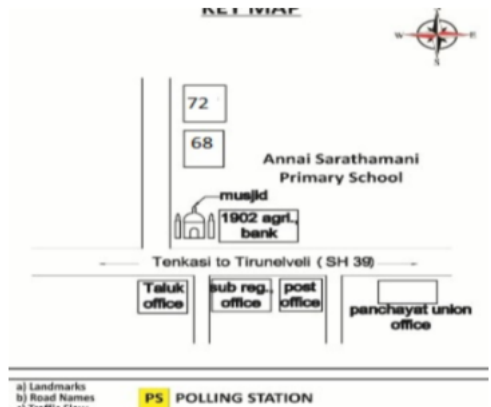

Google Map View

Polling Station Building Front View

Polling Station Front View

Cad View

Key MAP View

சட்டமன்றத் தொகுதியின் எண் மற்றும் பெயர் : 223-ஆலங்குளம்
பிரிவு எண் மற்றும் பெயர் 1-ஆலங்குளம்(வ.கி),ஆலங்குளம்(பே),ஆலங்குளம்,வார்டு9 காமராஜர் நகர்