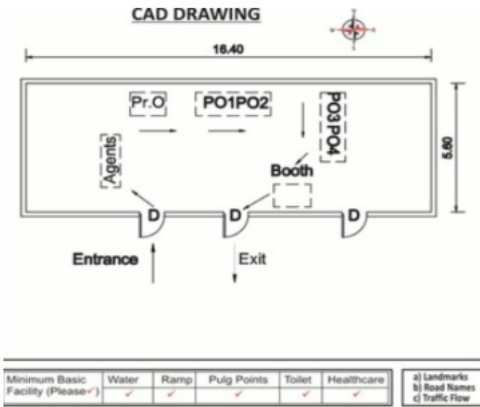

Google Map View

Polling Station Building Front View

Polling Station Front View

Cad View

Key MAP View

சட்டமன்றத் தொகுதியின் எண் மற்றும் பெயர் : 223-ஆலங்குளம்
பிரிவு எண் மற்றும் பெயர் 1-ஆலங்குளம்(வ.கி),ஆலங்குளம்(பே),ஆலங்குளம்,வார்டு9 காமராஜர் நகர்