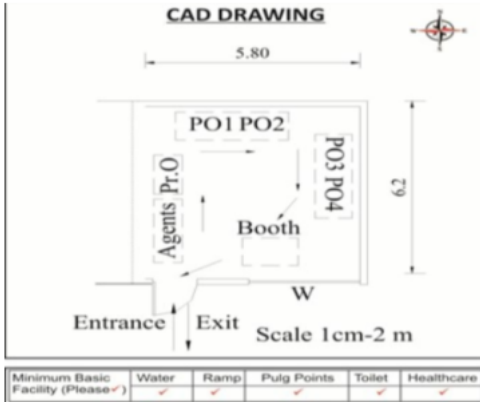

Google Map View

Polling Station Building Front View

Polling Station Front View

Cad View

Key MAP View

1 பெயர் : பால்செல்வம் - தந்தையின் பெயர்: கடற்கரைநாடார் - வீட்டு எண் : 1 வயது : 50 பாலினம் : ஆண் Photo is available	TKJ1497981	2 பெயர் : சீதாலட்சுமி - கணவர் பெயர்: பால்செல்வம் - வீட்டு எண் : 1 வயது : 50 பாலினம் : பெண் Photo is available	CDW2448470	3 பெயர் : இ கவிசித்ரா கணவர் பெயர்: இசக்கிமுத்து வீட்டு எண் : 1/25-பி வயது : 36 பாலினம் : பெண் Photo is available	TKJ2539708
4 பெயர் : வைகுண்டநாடார் - தந்தையின் பெயர்: செல்வநாயகநாடார் - வீட்டு எண் : 2 வயது : 72 பாலினம் : ஆண் Photo is available	TKJ1497999	5 பெயர் : பரிபூரணம் - கணவர் பெயர்: வைகுண்டநாடார் - வீட்டு எண் : 2 வயது : 69 பாலினம் : பெண் Photo is available	TKJ1498005	6 பெயர் : ஜெயக்குமார் - தந்தையின் பெயர்: வைகுண்டநாடார் - வீட்டு எண் : 2 வயது : 48 பாலினம் : ஆண் Photo is available	CDW1392729
7 பெயர் : பிருந்தா தந்தையின் பெயர்: முத்துசாமி வீட்டு எண் : 2/88 வயது : 26 பாலினம் : பெண் Photo is available	TKJ2181402	8 பெயர் : சதாசிவம் - தந்தையின் பெயர்: ராமசாமி - வீட்டு எண் : 5-10 வயது : 30 பாலினம் : ஆண் Photo is available	TKJ1087949	S 9 பெயர் : கலைவாணி தந்தையின் பெயர்: ராமசாமி - வீட்டு எண் : 5-4 10 வயது : 29 பாலினம் : பெண் Photo is available	TKJ1087956
10 பெயர் : சிவனம்மாள் - கணவர் பெயர்: தங்கரத்தினம்நாடார் - வீட்டு எண் : 6 வயது : 91 பாலினம் : பெண் Photo is available	TKJ1498021	11 பெயர் : சண்முகம் - தந்தையின் பெயர்: தங்கப்பாண்டி - வீட்டு எண் : 6 வயது : 73 பாலினம் : ஆண் Photo is available	CDW2552271	12 பெயர் : அண்ணாமலை - கணவர் பெயர்: சண்முகம் - வீட்டு எண் : 6 வயது : 69 பாலினம் : பெண் Photo is available	TKJ1498039
13 பெயர் : கதிரேசன் - தந்தையின் பெயர்: தங்கரத்தினம்நாடார் - வீட்டு எண் : 6 வயது : 66 பாலினம் : ஆண் Photo is available	TKJ1498047	14 பெயர் : கணேசமூர்த்தி - தந்தையின் பெயர்: தங்கரத்தினம்நாடார் - வீட்டு எண் : 6 வயது : 64 பாலினம் : ஆண் Photo is available	TKJ1498054	15 பெயர் : புஷ்பம் - கணவர் பெயர்: ராமநாடார் - வீட்டு எண் : 6 வயது : 61 பாலினம் : பெண் Photo is available	TKJ1498062
16 பெயர் : செல்வி - கணவர் பெயர்: கதிரேசன் - வீட்டு எண் : 6 வயது : 60 பாலினம் : பெண் Photo is available	TKJ1498070	17 பெயர் : காசிமணி - கணவர் பெயர்: கணேசமூர்த்தி - வீட்டு எண் : 6 வயது : 55 பாலினம் : பெண் Photo is available	TKJ1498096	18 பெயர் : தங்கப்பாண்டி - தந்தையின் பெயர்: சண்முகம் - வீட்டு எண் : 6 வயது : 49 பாலினம் : ஆண் Photo is available	CDW1258979
19 பெயர் : சுகுமார் - தந்தையின் பெயர்: கணபதி - வீட்டு எண் : 6 வயது : 39 பாலினம் : ஆண் Photo is available	CDW2552024	20 பெயர் : தங்கராஜ் தந்தையின் பெயர்: பால் செல்வம் வீட்டு எண் : 6/1 வயது : 24 பாலினம் : ஆண் Photo is available	TKJ2065530	21 பெயர் : மதன்ராஜ் தந்தையின் பெயர்: பால் செல்வம் வீட்டு எண் : 6/1 வயது : 22 பாலினம் : ஆண் Photo is available	TKJ2333102
22 பெயர் : இசைத்தெனறல் - கணவர் பெயர்: ஜெயக்குமார் - வீட்டு எண் : 6-2-1 வயது : 39 பாலினம் : பெண் Photo is available	TKJ0489781	23 பெயர் : மகாலிங்கம் - தந்தையின் பெயர்: பலவேசநாடார் - வீட்டு எண் : 6-4 வயது : 65 பாலினம் : ஆண் Photo is available	CDW2552404	24 பெயர் : அமுதா கணவர் பெயர்: தங்கப்பாண்டி வீட்டு எண் : 6/6 வயது : 46 பாலினம் : பெண் Photo is available	TKJ2503001
25 பெயர் : ரஞ்சிதம் - கணவர் பெயர்: ராமர் - வீட்டு எண் : 6-6B வயது : 40 பாலினம் : பெண் Photo is available	CDW3145505	26 பெயர் : வசந்தி - கணவர் பெயர்: மாடக்கண் - வீட்டு எண் : 6-8 வயது : 44 பாலினம் : பெண் Photo is available	TKJ0771832	27 பெயர் : ஜெயபாலன் - தந்தையின் பெயர்: ராஜேந்திரன் - வீட்டு எண் : 6-11 வயது : 38 பாலினம் : ஆண் Photo is available	TKJ0036772
28 பெயர் : ஜானகி - கணவர் பெயர்: பாலசுப்பிரமணியன் - வீட்டு எண் : 6-12A வயது : 38 பாலினம் : பெண் Photo is available	TKJ0489955	29 பெயர் : கணேசமூர்த்தி - தந்தையின் பெயர்: அருணாச்சலம் - வீட்டு எண் : 6-14 வயது : 37 பாலினம் : ஆண் Photo is available	TKJ0036921	30 பெயர் : ஆனந்தி - கணவர் பெயர்: கணேசமூர்த்தி - வீட்டு எண் : 6-14 வயது : 29 பாலினம் : பெண் Photo is available	TKJ1088103