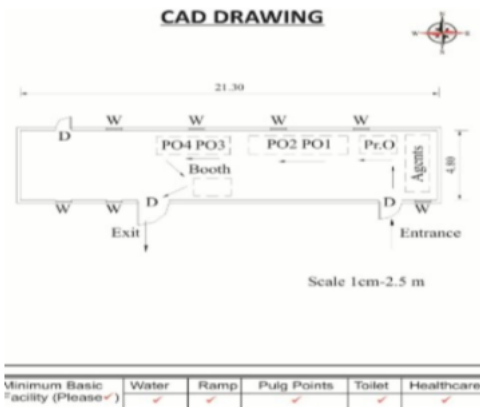

கையொப்பம்

Nazri Naksha

Google Map View

Polling Station Building Front View

Polling Station Front View

Cad View

Key MAP View

| | | | | | |
|---|------------|---|------------|--|------------|
| 1 பெயர் : இசக்கி - தந்தையின் பெயர்: சண்முகதேவர் - வீட்டு எண் : 1 வயது : 82 பாலினம் : ஆண் Photo is available | TKJ0229542 | 2 பெயர் : வேல்தாய் - கணவர் பெயர்: இசக்கி - வீட்டு எண் : 1 வயது : 78 பாலினம் : பெண் Photo is available | TKJ0229559 | 3 பெயர் : வெள்ளத்துரைச்சி - கணவர் பெயர்: முருகேசன் - வீட்டு எண் : 1-3-150-1 வயது : 37 பாலினம் : பெண் Photo is available | TKJ0037267 |
| 4 பெயர் : அரிய விநாயகம் தந்தையின் பெயர்: அண்ணாமலை சாமி வீட்டு எண் : 1/4 வயது : 71 பாலினம் : ஆண் Photo is available | TKJ1283050 | 5 பெயர் : மாலதி தந்தையின் பெயர்: முருகன் வீட்டு எண் : 1/94 வயது : 26 பாலினம் : பெண் Photo is available | TKJ2099943 | 6 பெயர் : வடிவு - தந்தையின் பெயர்: சங்கராண்டித்தேவர் - வீட்டு எண் : 2 வயது : 77 பாலினம் : பெண் Photo is available | CDW1331602 |
| 7 பெயர் : ரவிச்சந்திரன் - தந்தையின் பெயர்: சண்முகையாதேவர் - வீட்டு எண் : 2 வயது : 57 பாலினம் : ஆண் Photo is available | TKJ1502574 | 8 பெயர் : லெட்சுமி - கணவர் பெயர்: சண்முகையா - வீட்டு எண் : 3-1 வயது : 55 பாலினம் : பெண் Photo is available | TKJ0229526 | 9 பெயர் : முத்து கிருஷ்ணன் தந்தையின் பெயர்: ஸந்முகய்யா வீட்டு எண் : 3/1 வயது : 26 பாலினம் : ஆண் Photo is available | TKJ2183481 |
| 10 பெயர் : வெள்ளத்துரைச்சி - கணவர் பெயர்: ரவிச்சந்திரன் - வீட்டு எண் : 3-2 வயது : 52 பாலினம் : பெண் Photo is available | TKJ1502582 | 11 பெயர் : அழகுதுரை தந்தையின் பெயர்: பரமசிவன் வீட்டு எண் : 3/4/2 வயது : 25 பாலினம் : ஆண் Photo is available | TKJ1283308 | 12 பெயர் : அபிராமி தந்தையின் பெயர்: செல்லத்துரை வீட்டு எண் : 3/5 வயது : 24 பாலினம் : பெண் Photo is available | TKJ2182905 |
| 13 பெயர் : சந்திரா தேவி ஆ கணவர் பெயர்: அருண் குமார் வீட்டு எண் : 3/6 வயது : 31 பாலினம் : பெண் Photo is available | TKJ2183309 | 14 பெயர் : ரேணுகா தேவி தந்தையின் பெயர்: லெட்சுமணன் வீட்டு எண் : 3/12 வயது : 29 பாலினம் : பெண் Photo is available | TKJ1283381 | 15 பெயர் : சீதாலெட்சுமி தந்தையின் பெயர்: மருதப்பாண்டியன் வீட்டு எண் : 3/23 வயது : 25 பாலினம் : பெண் Photo is available | TKJ1283092 |
| 16 பெயர் : ரமேஷ் பிரபு தந்தையின் பெயர்: பெரியசாமி வீட்டு எண் : 3/28 வயது : 24 பாலினம் : ஆண் Photo is available | TKJ2183473 | 17 பெயர் : லிடியா லிக்டோரியா கணவர் பெயர்: ரமேஷ் பிரபு வீட்டு எண் : 3/28 வயது : 22 பாலினம் : பெண் Photo is available | TKJ2381226 | 18 பெயர் : வசந்தி - கணவர் பெயர்: பூசைப்பாண்டி - வீட்டு எண் : 3-31 வயது : 44 பாலினம் : பெண் Photo is available | TKJ0229609 |
| 19 பெயர் : தங்கராஜ் - தந்தையின் பெயர்: முத்துப்பாண்டி - வீட்டு எண் : 3-34 வயது : 35 பாலினம் : ஆண் Photo is available | TKJ0229583 | 20 பெயர் : செல்வந்திரன் ம தந்தையின் பெயர்: மருதப்பாண்டி வீட்டு எண் : 3/38 வயது : 25 பாலினம் : ஆண் Photo is available | TKJ2252336 | 21 பெயர் : மகாராசி - தாயின் பெயர்: தளவாப்பாண்டி - வீட்டு எண் : 3-41A வயது : 34 பாலினம் : பெண் Photo is available | TKJ0229534 |
| 22 பெயர் : முத்துக்குமார் தந்தையின் பெயர்: அழகுபாண்டி வீட்டு எண் : 3/42 வயது : 28 பாலினம் : ஆண் Photo is available | TKJ2076040 | 23 பெயர் : புனிதவேணி தந்தையின் பெயர்: அழகுபாண்டி வீட்டு எண் : 3/42 வயது : 25 பாலினம் : பெண் Photo is available | TKJ2076099 | 24 பெயர் : சுபலட்சுமி கணவர் பெயர்: செல்வக்குமார் வீட்டு எண் : 3/43 வயது : 25 பாலினம் : பெண் Photo is available | TKJ1283126 |
| 25 பெயர் : சுகன்யா தந்தையின் பெயர்: மாடசாமி வீட்டு எண் : 3/48 வயது : 25 பாலினம் : பெண் Photo is available | TKJ2076115 | 26 பெயர் : அழகுதுரை கு தந்தையின் பெயர்: குட்டிராஜா - வீட்டு எண் : 3/71 வயது : 35 பாலினம் : ஆண் Photo is available | TKJ0229351 | 27 பெயர் : கார்முதிலா தந்தையின் பெயர்: மாரித்துரை வீட்டு எண் : 3/72 வயது : 27 பாலினம் : பெண் Photo is available | TKJ1234202 |
| 28 பெயர் : அசோக்குமார் தாயின் பெயர்: வேலத்துரைச்சி வீட்டு எண் : 3/72 வயது : 25 பாலினம் : ஆண் Photo is available | TKJ2221133 | 29 பெயர் : இந்துமதி தந்தையின் பெயர்: கருத்தபாண்டி வீட்டு எண் : 3/75 வயது : 24 பாலினம் : பெண் Photo is available | TKJ2183176 | 30 பெயர் : சிவகாமிசுந்தரி - கணவர் பெயர்: அருள்ஜோதி - வீட்டு எண் : 3-78 வயது : 39 பாலினம் : பெண் Photo is available | TKJ0229641 |