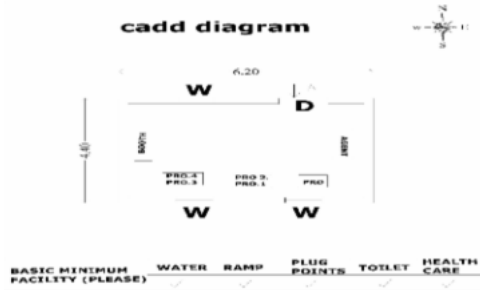

Google Map View

Polling Station Building Front View

Polling Station Front View

Cad View

Key MAP View

சட்டமன்றத் தொகுதியின் எண் மற்றும் பெயர் : 223-ஆலங்குளம்  
பிரிவு எண் மற்றும் பெயர் - 1-நாரணபுரம்(வ.கி),நாரணபுரம்(ஊ),ஆ மருதப்பபுரம்,பிளாக்3,நடுத்தெரு