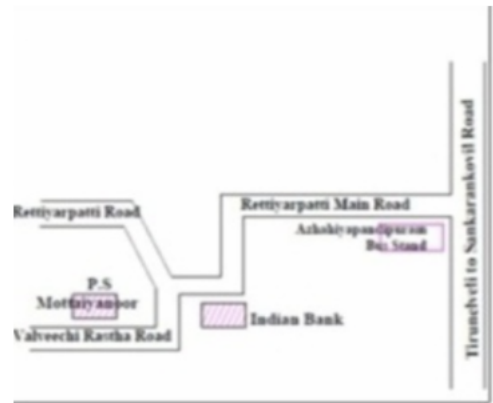

Cad View

Key MAP View