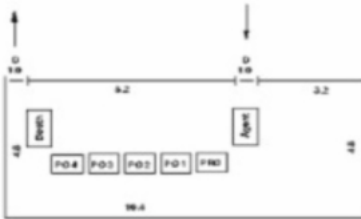

Google Map View

Polling Station Building Front View

Polling Station Front View

Cad View

Key MAP View

Scale: 1cm : 1M

Minimum Basic Facility (Please ✓)	Water	Ramp	Plug Points	Toilet	Health Care
	✓	✓	✓	✓	✓

1 பெயர் : பபிலா கணவர் பெயர் : தேவபாலன் வீட்டு எண் : 2/6 வயது : 30 பாலினம் : பெண் Photo is available TWX1456383	2 பெயர் : கோமதி - கணவர் பெயர் : மணி - வீட்டு எண் : 3 வயது : 54 பாலினம் : பெண் Photo is available TWX0033886	3 பெயர் : அந்தோணிமரியபூபாலன் - தந்தையின் பெயர் : மரியஅலங்காரம் - வீட்டு எண் : 6 வயது : 37 பாலினம் : ஆண் Photo is available TWX0034462
4 பெயர் : ஜெனிபர் தந்தையின் பெயர் : சிலுவை ராஜ் வீட்டு எண் : 6/275 வயது : 24 பாலினம் : பெண் Photo is available TWX2267649	5 பெயர் : அபிஷேக் தந்தையின் பெயர் : ஞானப்பூ வீட்டு எண் : 7/6 வயது : 23 பாலினம் : ஆண் Photo is available TWX2290187	6 பெயர் : சிபின் தாமஸ் தந்தையின் பெயர் : ஞானாப்பூ வீட்டு எண் : 7/6 வயது : 23 பாலினம் : ஆண் Photo is available TWX2290161
7 பெயர் : மைக்கேல் தந்தையின் பெயர் : அந்தோனி வீட்டு எண் : 9/6 வயது : 70 பாலினம் : ஆண் Photo is available TWX2359289	8 பெயர் : பிரான்ஸிஸ் இதரர் பெயர் : விசி வீட்டு எண் : 14௭/6 வயது : 65 பாலினம் : ஆண் Photo is available TWX1413996	9 பெயர் : விசி கணவர் பெயர் : பிரான்ஸிஸ் வீட்டு எண் : 14௭/16 வயது : 64 பாலினம் : பெண் Photo is available TWX1414002
10 பெயர் : பெலிக்ஸ் தந்தையின் பெயர் : பிரான்ஸிஸ் வீட்டு எண் : 14௭/16 வயது : 39 பாலினம் : ஆண் Photo is available TWX1413988	11 பெயர் : வர்கீஸ்அந்தோணி - தந்தையின் பெயர் : மரியஅடைக்களம் - வீட்டு எண் : 22-6 வயது : 38 பாலினம் : ஆண் Photo is available TWX0308668	12 பெயர் : கருப்பசாமி - தந்தையின் பெயர் : மூக்காண்டி - வீட்டு எண் : 25-6 வயது : 58 பாலினம் : ஆண் Photo is available TWX1244383
13 பெயர் : பால்சாமி - தந்தையின் பெயர் : அருணாசலம் - வீட்டு எண் : 25-6B வயது : 39 பாலினம் : ஆண் Photo is available TWX0134627	14 பெயர் : அந்தோணியம்மாள் - கணவர் பெயர் : மைக்கேல்ராஜ் - வீட்டு எண் : 29-6 வயது : 70 பாலினம் : பெண் Photo is available TWX0599258	15 பெயர் : ரெபேக்காள் - கணவர் பெயர் : மரிய அந்தோணி - வீட்டு எண் : 29-6a வயது : 47 பாலினம் : பெண் Photo is available TWX0599266
16 பெயர் : மகேஷ்குமார் ப தந்தையின் பெயர் : பரமன் வீட்டு எண் : 37/6 வயது : 21 பாலினம் : ஆண் Photo is available TWX2575272	17 பெயர் : தங்கப்பாண்டி - தந்தையின் பெயர் : சுடலைத்தேவர் - வீட்டு எண் : 40 வயது : 74 பாலினம் : ஆண் Photo is available CDW1360502	18 பெயர் : காந்தியம்மாள் - கணவர் பெயர் : தங்கப்பாண்டி - வீட்டு எண் : 40 வயது : 67 பாலினம் : பெண் Photo is available CDW1299189
19 பெயர் : முத்துசெல்வம் தந்தையின் பெயர் : பட்ட முத்து வீட்டு எண் : 41/6 வயது : 25 பாலினம் : ஆண் Photo is available TWX1456482	20 பெயர் : ஆனந்த் தந்தையின் பெயர் : முத்துக் குட்டி வீட்டு எண் : 48 / 6 வயது : 24 பாலினம் : ஆண் Photo is available TWX2270817	21 பெயர் : சுடலை மணி தந்தையின் பெயர் : நடராஜன் வீட்டு எண் : 51/6 வயது : 45 பாலினம் : ஆண் Photo is available TWX2403327
22 பெயர் : தாமரைச்செல்வன் - தந்தையின் பெயர் : நடராஜன் - வீட்டு எண் : 51-6 வயது : 39 பாலினம் : ஆண் Photo is available TWX1095116	23 பெயர் : ஊர்காய் தந்தையின் பெயர் : வேலு வீட்டு எண் : 54/6 வயது : 73 பாலினம் : பெண் Photo is available TWX2359297	24 பெயர் : இ அமல்ராஜ் தந்தையின் பெயர் : இஸ்மாயில் வீட்டு எண் : 55/6 வயது : 54 பாலினம் : ஆண் Photo is available TWX2579050
25 பெயர் : அமல்ராஜ் - தந்தையின் பெயர் : இஸ்மாயில் - வீட்டு எண் : 55-6 வயது : 53 பாலினம் : ஆண் Photo is available TWX0599282	26 பெயர் : மரிய தோமஸ் ராஜ் தந்தையின் பெயர் : ஆரோக்கியம் வீட்டு எண் : 58/6 வயது : 26 பாலினம் : ஆண் Photo is available TWX1413921	27 பெயர் : ஆன்டன் ஜெய குர்யா ச தந்தையின் பெயர் : சந்தியாகு - வீட்டு எண் : 59-1/6 வயது : 28 பாலினம் : ஆண் Photo is available TWX1095249
28 பெயர் : ஆ.செல்வி கணவர் பெயர் : ஆறுமுகம் வீட்டு எண் : 61/6 வயது : 38 பாலினம் : பெண் Photo is available TWX1413947	29 பெயர் : காளீஸ்வரி கணவர் பெயர் : பெருமாள் வீட்டு எண் : 62௭/6 வயது : 23 பாலினம் : பெண் Photo is available TWX2403335	30 பெயர் : அருள் ராஜ் தந்தையின் பெயர் : இன்னாசி முத்து வீட்டு எண் : 63-24/6 வயது : 64 பாலினம் : ஆண் Photo is available TWX2421147