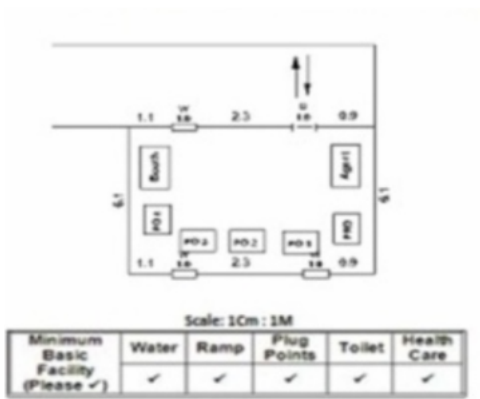

Google Map View

Polling Station Building Front View

Polling Station Front View

Cad View

Key MAP View

சட்டமன்றத் தொகுதியின் எண் மற்றும் பெயர் : 224-திருநெல்வேலி
பிரிவு எண் மற்றும் பெயர் 1-பல்லிக்கோட்டை (வ.கி) பல்லிக்கோட்டை (ஊ), பிளாக் 2 நெல்லைதிருத்து அம்மன் கோவில் தெரு.