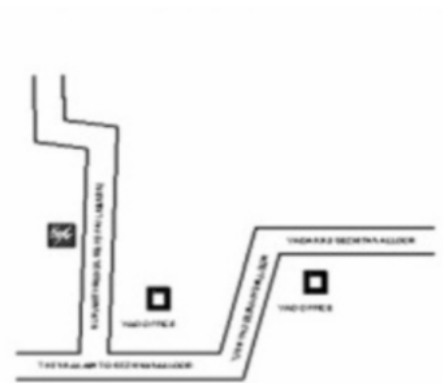

3. வாக்குச் சாவடியின் விவரங்கள்

வாக்குச் சாவடியின் எண் மற்றும் பெயர் : 107 - செயின்ட் அந்தோணியார் மேல்நிலைப்பள்ளி,மையகட்டிடம், மையப்பகுதி, அலவந்தான்குளம்.	வாக்குச் சாவடியின் வகைப்பாடு (ஆண்/பெண்/பொது)	பொது
வாக்குச் சாவடியின் முகவரி : செயின்ட் அந்தோணியார் மேல்நிலைப்பள்ளி, அலவந்தான்குளம்.	துணை வாக்குச் சாவடிகளின் எண்ணிக்கை :	0

Google Map View

Polling Station Building Front View

Polling Station Front View

Cad View

Key MAP View

சட்டமன்றத் தொகுதியின் எண் மற்றும் பெயர் : 224-திருநெல்வேலி
பிரிவு எண் மற்றும் பெயர் 1-பல்லிக்கோட்டை (வ.கி) பல்லிக்கோட்டை (ஊ), பிளாக் 2 நெல்லைதிருத்து அம்மன் கோவில் தெரு.