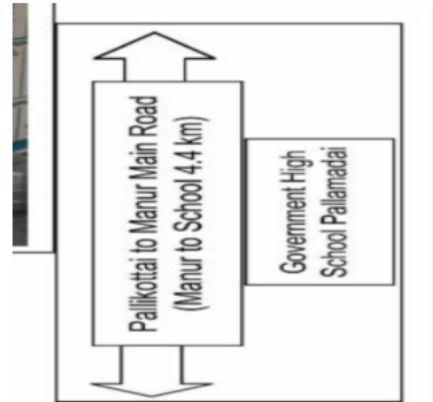

Key MAP View