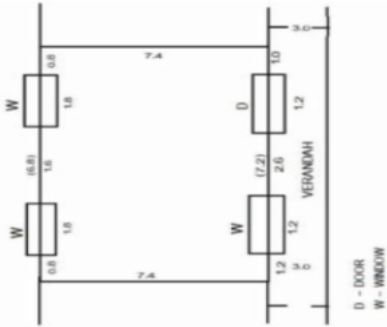

Google Map View

Polling Station Building Front View

Polling Station Front View

Cad View

Key MAP View

1 பெயர் : வனிதா கணவர் பெயர்: பாலகிருஷ்ணன் வீட்டு எண் : 1-1/5 வயது : 34 பாலினம் : பெண்	TWX2165579	Photo is available	2 பெயர் : மாலுது போத்தி - தந்தையின் பெயர்: மாலுது - வீட்டு எண் : 2 வயது : 37 பாலினம் : ஆண்	TWX0177055	Photo is available	3 பெயர் : பிரகாஷ் ராஜ் தந்தையின் பெயர்: முருகன் வீட்டு எண் : 3/144 வயது : 24 பாலினம் : ஆண்	TWX2290815	Photo is available
4 பெயர் : காளியம்மாள் - கணவர் பெயர்: சங்கரன் - வீட்டு எண் : 4-100B வயது : 47 பாலினம் : பெண்	TWX0308981	Photo is available	5 பெயர் : இசக்கிராணி - கணவர் பெயர்: காளிமுத்து - வீட்டு எண் : 4-125 வயது : 35 பாலினம் : பெண்	TWX0308965	Photo is available	6 பெயர் : காளிமுத்து - தந்தையின் பெயர்: ஆறுமுகம் - வீட்டு எண் : 4-186 வயது : 76 பாலினம் : ஆண்	TWX0309005	Photo is available
7 பெயர் : காளியம்மாள் - கணவர் பெயர்: காளிமுத்து - வீட்டு எண் : 4-186 வயது : 71 பாலினம் : பெண்	TWX0308999	Photo is available	8 பெயர் : அக்கினிமாடன் - தந்தையின் பெயர்: மாலுது - வீட்டு எண் : 5 வயது : 57 பாலினம் : ஆண்	TWX0035741	Photo is available	S 9 பெயர் : திருவாசகம் தந்தையின் பெயர்: உடையார் - வீட்டு எண் : 5 வயது : 41 பாலினம் : ஆண்	TWX0035733	Photo is available
10 பெயர் : ஆறுமுகநயினார் - தந்தையின் பெயர்: உடையார் - வீட்டு எண் : 5 வயது : 38 பாலினம் : ஆண்	TWX0035725	Photo is available	11 பெயர் : காளிமுத்து - தந்தையின் பெயர்: ஆறுமுகம் - வீட்டு எண் : 5 வயது : 37 பாலினம் : ஆண்	TWX0035766	Photo is available	12 பெயர் : ராஜ்குமார் - தந்தையின் பெயர்: செல்லப்பா - வீட்டு எண் : 15 வயது : 39 பாலினம் : ஆண்	TWX0135061	Photo is available
13 பெயர் : காளியம்மாள் - கணவர் பெயர்: பாலசாமி - வீட்டு எண் : 16-5 வயது : 43 பாலினம் : பெண்	TWX0600221	Photo is available	14 பெயர் : ஹேமலதா - கணவர் பெயர்: ரவீந்திரன் - வீட்டு எண் : 31-4 வயது : 41 பாலினம் : பெண்	CDW2073138	Photo is available	15 பெயர் : மஞ்சளா தந்தையின் பெயர்: முருகன் வீட்டு எண் : 35/3 வயது : 24 பாலினம் : பெண்	TWX2283364	Photo is available
16 பெயர் : குமார் தந்தையின் பெயர்: பலவேசம் வீட்டு எண் : 35 ஏ வயது : 48 பாலினம் : ஆண்	TWX1497577	Photo is available	17 பெயர் : கணேஷ் - தந்தையின் பெயர்: ராஜபாண்டி - வீட்டு எண் : 39-4 வயது : 30 பாலினம் : ஆண்	TWX1345040	Photo is available	18 பெயர் : முத்துராஜா தாயின் பெயர்: மாலையம்மாள் வீட்டு எண் : 39/5 நார்த் தெரு வயது : 24 பாலினம் : ஆண்	TWX2306447	Photo is available
19 பெயர் : பாலம்மாள் - கணவர் பெயர்: தேவராஜ் - வீட்டு எண் : 44-5 வயது : 38 பாலினம் : பெண்	TWX0135079	Photo is available	20 பெயர் : சீவலப்பேரியாள் - கணவர் பெயர்: தங்கவேல் - வீட்டு எண் : 47 வயது : 56 பாலினம் : பெண்	TWX1738590	Photo is available	21 பெயர் : கணேசன் - தந்தையின் பெயர்: சுப்பையா - வீட்டு எண் : 48 வயது : 48 பாலினம் : ஆண்	CDW2072866	Photo is available
22 பெயர் : ஆறுமுகம் - தந்தையின் பெயர்: சுப்பையா - வீட்டு எண் : 49/5 வயது : 56 பாலினம் : ஆண்	CDW1297423	Photo is available	23 பெயர் : மாலையம்மாள் - கணவர் பெயர்: ஆறுமுகம் - வீட்டு எண் : 49/5 வயது : 52 பாலினம் : பெண்	TWX1738616	Photo is available	24 பெயர் : சுரேஷ் தந்தையின் பெயர்: ஆறுமுகம் வீட்டு எண் : 49/5 வயது : 27 பாலினம் : ஆண்	TWX1414192	Photo is available
25 பெயர் : காஞ்சனா - கணவர் பெயர்: பாலக்குமார் - வீட்டு எண் : 50 வயது : 59 பாலினம் : பெண்	CDW1296938	Photo is available	26 பெயர் : சசிகுமார் - தந்தையின் பெயர்: வேலுச்சாமி - வீட்டு எண் : 51 வயது : 54 பாலினம் : ஆண்	CDW1376201	Photo is available	27 பெயர் : சரவணக்குமார் - தந்தையின் பெயர்: வேல்சாமி - வீட்டு எண் : 51 வயது : 46 பாலினம் : ஆண்	CDW1297167	Photo is available
28 பெயர் : முருகேசன் - தந்தையின் பெயர்: வேலுச்சாமி - வீட்டு எண் : 51 வயது : 41 பாலினம் : ஆண்	CDW2072643	Photo is available	29 பெயர் : சுந்தரராஜ் - தந்தையின் பெயர்: கந்தசாமி - வீட்டு எண் : 52 வயது : 66 பாலினம் : ஆண்	CDW1297985	Photo is available	30 பெயர் : ஆறுமுகம் - கணவர் பெயர்: சுந்தரராஜ் - வீட்டு எண் : 52 வயது : 61 பாலினம் : பெண்	CDW1297795	Photo is available