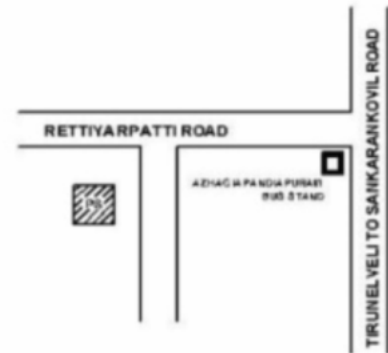

Key MAP View