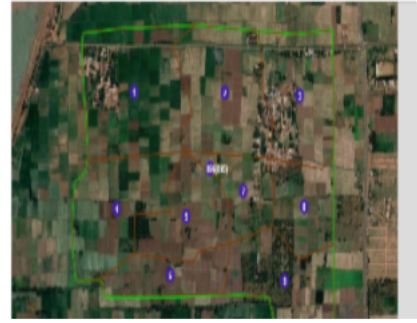

Google Map View