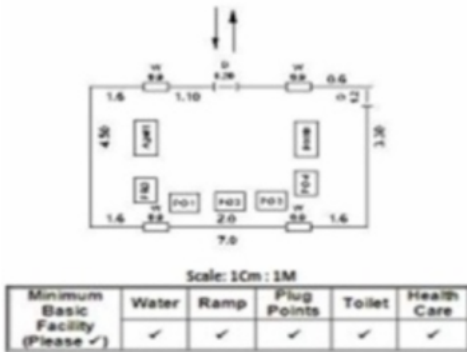

Google Map View

Polling Station Building Front View

ELEVATION

Polling Station Front View

ELEVATION

Cad View

Key MAP View

1 பெயர் : மாட்சாமி - தந்தையின் பெயர்: இசக்கிமுத்து - வீட்டு எண் : 1 வயது : 85 பாலினம் : ஆண்	CDW3043387 Photo is available	2 பெயர் : இசக்கியம்மாள் - கணவர் பெயர்: தங்கவேல் - வீட்டு எண் : 1 வயது : 44 பாலினம் : பெண்	TWX0732123 Photo is available	3 பெயர் : முத்துசெல்வி - கணவர் பெயர்: தர்மராஜ் - வீட்டு எண் : 1 வயது : 43 பாலினம் : பெண்	CDW2619237 Photo is available
4 பெயர் : சூதா - கணவர் பெயர்: நாகராஜன் - வீட்டு எண் : 1 வயது : 41 பாலினம் : பெண்	TWX0732156 Photo is available	5 பெயர் : நாராயணன் தந்தையின் பெயர்: தர்மராஜ் வீட்டு எண் : 01 வயது : 21 பாலினம் : ஆண்	TWX2612547 Photo is available	6 பெயர் : மீனா - கணவர் பெயர்: பெருமாள் - வீட்டு எண் : 2 வயது : 52 பாலினம் : பெண்	TWX1754217 Photo is available
7 பெயர் : மரகதம் - கணவர் பெயர்: வள்ளிநாயகம் - வீட்டு எண் : 3 வயது : 61 பாலினம் : பெண்	TWX1754233 Photo is available	8 பெயர் : இசக்கியம்மாள் - கணவர் பெயர்: இந்துநேசன் - வீட்டு எண் : 3 வயது : 55 பாலினம் : பெண்	TWX1754241 Photo is available	9 பெயர் : இளங்கோவன் - தந்தையின் பெயர்: மாட்சாமி - வீட்டு எண் : 3-1 வயது : 53 பாலினம் : ஆண்	TWX0468264 Photo is available
10 பெயர் : பத்மநாதன் வலதி தந்தையின் பெயர்: வலதி வீட்டு எண் : 3/6 வயது : 69 பாலினம் : ஆண்	TWX1421619 Photo is available	11 பெயர் : சரஸ்வதி பத்மநாதன் கணவர் பெயர்: பத்மநாதன் வலதி வீட்டு எண் : 3/6 வயது : 68 பாலினம் : பெண்	TWX1421627 Photo is available	12 பெயர் : முருகானந்தம் தந்தையின் பெயர்: சூப்பு சாமி வீட்டு எண் : 3/7 வயது : 53 பாலினம் : ஆண்	TWX2432839 Photo is available
13 பெயர் : இளவரசி கணவர் பெயர்: முருகானந்தம் வீட்டு எண் : 3/7 வயது : 49 பாலினம் : பெண்	TWX2432821 Photo is available	14 பெயர் : சூபினி தேவி தந்தையின் பெயர்: முருகானந்தம் வீட்டு எண் : 3/7 வயது : 20 பாலினம் : பெண்	TWX2620136 Photo is available	15 பெயர் : இசக்கிராஜா - தந்தையின் பெயர்: பரமசிவன் - வீட்டு எண் : 3-11 வயது : 40 பாலினம் : ஆண்	TWX1017698 Photo is available
16 பெயர் : காத்தப்பன் - தந்தையின் பெயர்: பரமசிவன் - வீட்டு எண் : 3-11 வயது : 36 பாலினம் : ஆண்	TWX1017706 Photo is available	17 பெயர் : சொர்ணலதா - தந்தையின் பெயர்: பரமசிவன் - வீட்டு எண் : 3-11 வயது : 33 பாலினம் : பெண்	TWX1017813 Photo is available	18 பெயர் : சூடலி என்ற சூதா - கணவர் பெயர்: நாகராஜன் - வீட்டு எண் : 3-15 வயது : 35 பாலினம் : பெண்	TWX0732149 Photo is available
19 பெயர் : பேபிஷா தந்தையின் பெயர்: பாபநாசம் வீட்டு எண் : 3/27 வயது : 24 பாலினம் : பெண்	TWX2314854 Photo is available	20 பெயர் : பாணுமதி - தாயின் பெயர்: வள்ளியம்மாள் - வீட்டு எண் : 3-31 வயது : 36 பாலினம் : பெண்	TWX0906826 Photo is available	21 பெயர் : ரமேஷ் - தந்தையின் பெயர்: சுப்பையா - வீட்டு எண் : 3-37 வயது : 37 பாலினம் : ஆண்	TWX0732172 Photo is available
22 பெயர் : தங்கவேல் - தந்தையின் பெயர்: இலங்கேஸ்வரன் - வீட்டு எண் : 3-44 வயது : 48 பாலினம் : ஆண்	TWX0732131 Photo is available	23 பெயர் : இசக்கி முத்து தந்தையின் பெயர்: தங்கவேல் வீட்டு எண் : 3/44 வயது : 24 பாலினம் : ஆண்	TWX2422822 Photo is available	24 பெயர் : சூடலை - தந்தையின் பெயர்: சொள்ளமுத்து - வீட்டு எண் : 3-63 வயது : 52 பாலினம் : ஆண்	TWX0268573 Photo is available
25 பெயர் : இந்திரா -- தந்தையின் பெயர்: முருகன் - வீட்டு எண் : 3-79 வயது : 42 பாலினம் : பெண்	TWX1345206 Photo is available	26 பெயர் : இளையராஜா - தந்தையின் பெயர்: முருகன் - வீட்டு எண் : 3-79 வயது : 36 பாலினம் : ஆண்	TWX1345214 Photo is available	27 பெயர் : உஷா கணவர் பெயர்: காளிதாஸ் சுவாமி வீட்டு எண் : 3/79 வயது : 34 பாலினம் : பெண்	TWX1414390 Photo is available
28 பெயர் : உமா மகேஸ்வரன் தந்தையின் பெயர்: தர்மராஜ் வீட்டு எண் : 3 / 82 வயது : 25 பாலினம் : ஆண்	TWX2269165 Photo is available	29 பெயர் : அபிதா தந்தையின் பெயர்: தர்மராஜ் வீட்டு எண் : 3 / 82 வயது : 23 பாலினம் : பெண்	TWX2267953 Photo is available	30 பெயர் : சுரேஷ் - தந்தையின் பெயர்: புன்னிய நாதன் - வீட்டு எண் : 3-89 வயது : 50 பாலினம் : ஆண்	TWX1754258 Photo is available