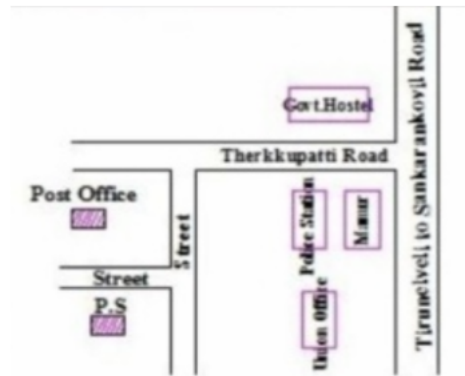

Key MAP View