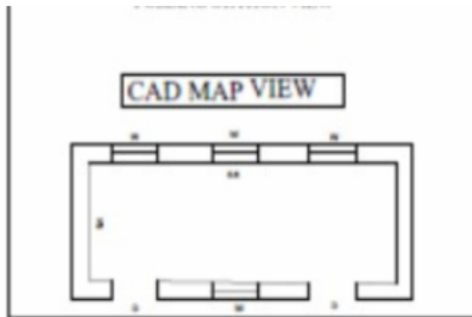

Google Map View

Polling Station Building Front View

Polling Station Front View

Cad View

Key MAP View

KEY MAP VIEW

	WIP	IMP	WATER	WAP	WATER
MINIMUM BASIC FACILITY PLEASE ✓	✓	✓	✓	✓	✓

1 பெயர் : எசு மரியான் - தந்தையின் பெயர்: ரத்தினம் - வீட்டு எண் : 3/40 A வயது : 40 பாலினம் : பெண்	TWX0177246 Photo is available	2 பெயர் : வடிவு - கணவர் பெயர்: பாலுமுத்தையா - வீட்டு எண் : 3-63 வயது : 75 பாலினம் : பெண்	TWX0468538 Photo is available	3 பெயர் : பவித்ரா தந்தையின் பெயர்: காந்தி வீட்டு எண் : 3/76 வயது : 23 பாலினம் : பெண்	TWX2320075 Photo is available
4 பெயர் : பொன்னுத்தாய் - கணவர் பெயர்: துரைராஜ் - வீட்டு எண் : 3-154G வயது : 81 பாலினம் : பெண்	TWX1742121 Photo is available	5 பெயர் : ராபின்சன் - தந்தையின் பெயர்: துரைராஜ் - வீட்டு எண் : 3-154G வயது : 50 பாலினம் : ஆண்	TWX1742139 Photo is available	6 பெயர் : உமா - கணவர் பெயர்: ராபின்சன் - வீட்டு எண் : 3-154G வயது : 46 பாலினம் : பெண்	CDW1889013 Photo is available
7 பெயர் : ரூபி பொன்மலர் ரா தந்தையின் பெயர்: ராபின்சன் வீட்டு எண் : 3/154 G வயது : 23 பாலினம் : பெண்	TWX2320026 Photo is available	8 பெயர் : ரூபன் ராஜ் ரா தந்தையின் பெயர்: ராபிசன் வீட்டு எண் : 3/154 ஜி வயது : 20 பாலினம் : ஆண்	TWX2556207 Photo is available	9 பெயர் : கிறிஸ்டோபர் - தந்தையின் பெயர்: துரைராஜ் - வீட்டு எண் : 3-154G-1 வயது : 49 பாலினம் : ஆண்	TWX1742147 Photo is available
10 பெயர் : எலிசபெத்ராணி - கணவர் பெயர்: கிறிஸ்டோபர் - வீட்டு எண் : 3-154G-1 வயது : 42 பாலினம் : பெண்	CDW1889047 Photo is available	11 பெயர் : எபின் பொன்ராஜ் எபின் பொன் ராஜ் தாயின் பெயர்: எலிசபத் ராணி எலிசபத் ராணி வீட்டு எண் : 3/154 ஜி-1 வயது : 20 பாலினம் : ஆண்	TWX2549822 Photo is available	12 பெயர் : ரமணி கணவர் பெயர்: புதியராஜ் வீட்டு எண் : 3/230-1 வயது : 30 பாலினம் : பெண்	TWX2380095 Photo is available
# 13 பெயர் : ஜெபக்குமார் - தந்தையின் பெயர்: மணி - வீட்டு எண் : 1/32 வயது : 42 பாலினம் : ஆண்	CDW1889435 Photo is available	14 பெயர் : இசக்கிமுத்து பெ இதரர் பெயர்: கலைச்செல்வி இ வீட்டு எண் : 4/137D வயது : 40 பாலினம் : ஆண்	UPG0181628 Photo is available	15 பெயர் : கலைச்செல்வி கணவர் பெயர்: இசக்கிமுத்து வீட்டு எண் : 4/137டி வயது : 38 பாலினம் : பெண்	TWX2200160 Photo is available
16 பெயர் : மரகதம் - கணவர் பெயர்: பெருமாள் - வீட்டு எண் : 4-140 வயது : 68 பாலினம் : பெண்	TWX0310094 Photo is available	17 பெயர் : பூர் ராம் தந்தையின் பெயர்: சுடலை மணி வீட்டு எண் : 4 / 141 வயது : 27 பாலினம் : ஆண்	TWX2289429 Photo is available	18 பெயர் : சக்தி வேல் ஹரிராம் தந்தையின் பெயர்: சுடலை மணி வீட்டு எண் : 4 / 141 வயது : 24 பாலினம் : ஆண்	TWX2289411 Photo is available
19 பெயர் : அஜீத் குமார் - தந்தையின் பெயர்: ஞான சுந்தர் - வீட்டு எண் : 4-146 வயது : 29 பாலினம் : ஆண்	TWX1143973 Photo is available	20 பெயர் : முகமது ஆசிப் தந்தையின் பெயர்: முகமது மன்சூர் வீட்டு எண் : 4/177டி வயது : 19 பாலினம் : ஆண்	TWX2593770 Photo is available	21 பெயர் : பரிமளா - கணவர் பெயர்: ஜான்லன் - வீட்டு எண் : 4-205 வயது : 54 பாலினம் : பெண்	TWX0469163 Photo is available
22 பெயர் : கமலாந் நிஷா கணவர் பெயர்: லேக்முகம்மது - வீட்டு எண் : 5-48A வயது : 38 பாலினம் : பெண்	TWX0469148 Photo is available	23 பெயர் : தேவி கணவர் பெயர்: கணேஷ் வீட்டு எண் : 5/73 வயது : 44 பாலினம் : பெண்	TWX2440931 Photo is available	S 24 பெயர் : திருவேங்கு சனிவாசன் தாயின் பெயர்: பாக்கிய லக்ஷ்மி வீட்டு எண் : 5/118 வயது : 28 பாலினம் : ஆண்	TWX2491124 Photo is available
25 பெயர் : செல்வராமன் - தந்தையின் பெயர்: முருகேசன் - வீட்டு எண் : 5/127 வயது : 35 பாலினம் : ஆண்	TWX0284497 Photo is available	26 பெயர் : பேச்சியம்மாள் கணவர் பெயர்: செல்வராமன் வீட்டு எண் : 5/127 வயது : 25 பாலினம் : பெண்	TWX1544253 Photo is available	27 பெயர் : மகா விஷ்ணு தந்தையின் பெயர்: பிரம்மநாயகம் வீட்டு எண் : 5/127 வயது : 24 பாலினம் : ஆண்	TWX2357853 Photo is available
28 பெயர் : அஜ்மீர் இமாம்ஷா பா தந்தையின் பெயர்: பாபுலால் வீட்டு எண் : 5/128-பி2 வயது : 19 பாலினம் : ஆண்	TWX2611994 Photo is available	29 பெயர் : ஆறுமுகம் - தந்தையின் பெயர்: சேதுராமலிங்கம் - வீட்டு எண் : 5-128-E வயது : 70 பாலினம் : ஆண்	FFH2021871 Photo is available	30 பெயர் : மீனாட்சி - கணவர் பெயர்: ஆறுமுகம் - வீட்டு எண் : 5-128-E வயது : 65 பாலினம் : பெண்	FFH2023257 Photo is available