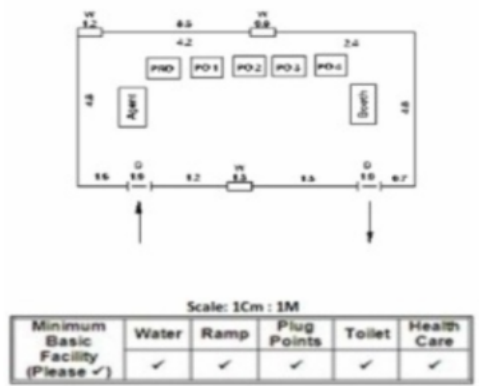

Google Map View

Polling Station Building Front View

Polling Station Front View

Cad View

Key MAP View

1 பெயர் : மனாசே - தந்தையின் பெயர்: யோவான் - வீட்டு எண் : 1 வயது : 55 பாலினம் : ஆண்	TWX1742683 Photo is available	2 பெயர் : மேரி - கணவர் பெயர்: மனாசே - வீட்டு எண் : 1 வயது : 54 பாலினம் : பெண்	TWX1742691 Photo is available	3 பெயர் : அந்தோணியம்மாள் - கணவர் பெயர்: ஜான்சவரியான் - வீட்டு எண் : 1 வயது : 53 பாலினம் : பெண்	TWX0039370 Photo is available
4 பெயர் : சின்னத்தாய் - கணவர் பெயர்: அமிர்தகனி - வீட்டு எண் : 1 வயது : 48 பாலினம் : பெண்	TWX0039206 Photo is available	5 பெயர் : மைக்கேல்ராஜ் தந்தையின் பெயர்: யாக்கோபு - வீட்டு எண் : 1 வயது : 39 பாலினம் : ஆண்	TWX1245737 Photo is available	6 பெயர் : ஸ்டாலின் - தந்தையின் பெயர்: வில்லியம்தாமஸ் - வீட்டு எண் : 1 வயது : 37 பாலினம் : ஆண்	TWX0039156 Photo is available
7 பெயர் : இம்மாணுவேல் - தந்தையின் பெயர்: சவரிமுத்து - வீட்டு எண் : 1 வயது : 37 பாலினம் : ஆண்	TWX0039198 Photo is available	8 பெயர் : சோபியா - தந்தையின் பெயர்: வில்லியம்தாமஸ் - வீட்டு எண் : 1 வயது : 36 பாலினம் : பெண்	TWX0039339 Photo is available	9 பெயர் : அந்தோணிராஜ்ஜான்சன் - தந்தையின் பெயர்: சவரிமுத்து - வீட்டு எண் : 1 வயது : 36 பாலினம் : ஆண்	TWX0039115 Photo is available
10 பெயர் : ஸ்டாலின் - தந்தையின் பெயர்: மனோசே - வீட்டு எண் : 1-1 வயது : 33 பாலினம் : ஆண்	TWX0601708 Photo is available	11 பெயர் : டென்சிவைலட் தந்தையின் பெயர்: யாகப்பன் வீட்டு எண் : 1/1-1 வயது : 24 பாலினம் : பெண்	TWX2244986 Photo is available	12 பெயர் : சாரதா கணவர் பெயர்: பிரபு வீட்டு எண் : 1/1-2 வயது : 32 பாலினம் : பெண்	TWX2244952 Photo is available
13 பெயர் : ரா ஸ்டீபன் ஆண்டர்சன் தந்தையின் பெயர்: சா ராஜ் வீட்டு எண் : 1/1-3 வயது : 19 பாலினம் : ஆண்	TWX2548485 Photo is available	14 பெயர் : அபி தந்தையின் பெயர்: மாசிலாமணி வீட்டு எண் : 1/1-4 வயது : 23 பாலினம் : ஆண்	TWX2336683 Photo is available	15 பெயர் : மா. தேத்தரின் தந்தையின் பெயர்: சா. மாசிலாமணி வீட்டு எண் : 1/1-4 வயது : 26 பாலினம் : பெண்	TWX1415108 Photo is available
16 பெயர் : மேரி ஷீலா கணவர் பெயர்: கோவில் பிள்ளை வீட்டு எண் : 1/2ஏ வயது : 52 பாலினம் : பெண்	TWX2359719 Photo is available	17 பெயர் : கோவில் பிள்ளை தந்தையின் பெயர்: தாணியேல் வீட்டு எண் : 1/2ஏ வயது : 32 பாலினம் : ஆண்	TWX2359032 Photo is available	18 பெயர் : ஃபெலிக்ஸ் தந்தையின் பெயர்: கோவில் பிள்ளை வீட்டு எண் : 1/2ஏ வயது : 26 பாலினம் : ஆண்	TWX2359131 Photo is available
19 பெயர் : கில்பர்ட் - தந்தையின் பெயர்: யாக்கோபு - வீட்டு எண் : 1/2 I வயது : 44 பாலினம் : ஆண்	CDW2575181 Photo is available	20 பெயர் : சாம்சுபி - தந்தையின் பெயர்: டெய்சி - வீட்டு எண் : 1-2J வயது : 28 பாலினம் : ஆண்	TWX1245729 Photo is available	21 பெயர் : ஜெய சீலன் தாயின் பெயர்: டெய்சி வீட்டு எண் : 1/2 ஜே வயது : 25 பாலினம் : ஆண்	TWX2335495 Photo is available
22 பெயர் : ஞானபிரகாஷ் - தந்தையின் பெயர்: சண்முகவேல் - வீட்டு எண் : 1/2L வயது : 39 பாலினம் : ஆண்	TWX0039255 Photo is available	23 பெயர் : டோன் ராஜ்குமார் - தந்தையின் பெயர்: அந்தோணி - வீட்டு எண் : 1/2எம் வயது : 37 பாலினம் : ஆண்	TWX0418509 Photo is available	24 பெயர் : மனோன்மணி - கணவர் பெயர்: வில்பிரட் - வீட்டு எண் : 1-3 வயது : 67 பாலினம் : பெண்	CDW3014156 Photo is available
25 பெயர் : யோவான் - தந்தையின் பெயர்: வில்பிரட் - வீட்டு எண் : 1/3ஏ வயது : 38 பாலினம் : ஆண்	CDW3014032 Photo is available	26 பெயர் : மிக்கேல் - தந்தையின் பெயர்: கோயில்பிள்ளை - வீட்டு எண் : 1-4 வயது : 38 பாலினம் : ஆண்	CDW3014016 Photo is available	27 பெயர் : ராஜாத்தி யோ தந்தையின் பெயர்: யோவான் வீட்டு எண் : 1/4-1 வயது : 23 பாலினம் : பெண்	TWX2499630 Photo is available
28 பெயர் : ஜான்சன் - தந்தையின் பெயர்: மைக்கேல் ராஜ் - வீட்டு எண் : 1-5 வயது : 39 பாலினம் : ஆண்	TWX1097922 Photo is available	29 பெயர் : அலீஸ் ஆனந்த ரூபி கணவர் பெயர்: சாலமன் வீட்டு எண் : 1/5 வயது : 36 பாலினம் : பெண்	TWX2337475 Photo is available	30 பெயர் : டென்சிங்லாசரஸ் - தாயின் பெயர்: செளந்திரம் - வீட்டு எண் : 1-8 வயது : 36 பாலினம் : ஆண்	TWX0195917 Photo is available