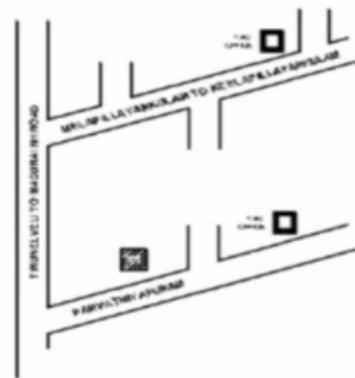

Google Map View

Polling Station Building Front View

Polling Station Front View

Cad View

Key MAP View

1 பெயர் : மனாசே - தந்தையின் பெயர்: யோவான் - வீட்டு எண் : 1 வயது : 55 பாலினம் : ஆண்	TWX1742683 Photo is available	2 பெயர் : மேரி - கணவர் பெயர்: மனாசே - வீட்டு எண் : 1 வயது : 54 பாலினம் : பெண்	TWX1742691 Photo is available	3 பெயர் : அந்தோணியம்மாள் - கணவர் பெயர்: ஜான்சவரியான் - வீட்டு எண் : 1 வயது : 53 பாலினம் : பெண்	TWX0039370 Photo is available
4 பெயர் : சின்னத்தாய் - கணவர் பெயர்: அமிர்தகனி - வீட்டு எண் : 1 வயது : 48 பாலினம் : பெண்	TWX0039206 Photo is available	5 பெயர் : மைக்கேல்ராஜ் தந்தையின் பெயர்: யாக்கோபு - வீட்டு எண் : 1 வயது : 39 பாலினம் : ஆண்	TWX1245737 Photo is available	6 பெயர் : ஸ்டாலின் - தந்தையின் பெயர்: வில்லியம்தாமஸ் - வீட்டு எண் : 1 வயது : 37 பாலினம் : ஆண்	TWX0039156 Photo is available
7 பெயர் : இம்மாணுவேல் - தந்தையின் பெயர்: சவரிமுத்து - வீட்டு எண் : 1 வயது : 37 பாலினம் : ஆண்	TWX0039198 Photo is available	8 பெயர் : சோபியா - தந்தையின் பெயர்: வில்லியம்தாமஸ் - வீட்டு எண் : 1 வயது : 36 பாலினம் : பெண்	TWX0039339 Photo is available	9 பெயர் : அந்தோணிராஜ்ஜான்சன் - தந்தையின் பெயர்: சவரிமுத்து - வீட்டு எண் : 1 வயது : 36 பாலினம் : ஆண்	TWX0039115 Photo is available
10 பெயர் : ஸ்டாலின் - தந்தையின் பெயர்: மனோசே - வீட்டு எண் : 1-1 வயது : 33 பாலினம் : ஆண்	TWX0601708 Photo is available	11 பெயர் : டென்சிவைலட் தந்தையின் பெயர்: யாகப்பன் வீட்டு எண் : 1/1-1 வயது : 24 பாலினம் : பெண்	TWX2244986 Photo is available	12 பெயர் : சாரதா கணவர் பெயர்: பிரபு வீட்டு எண் : 1/1-2 வயது : 32 பாலினம் : பெண்	TWX2244952 Photo is available
13 பெயர் : ரா ஸ்டீபன் ஆண்டர்சன் தந்தையின் பெயர்: சா ராஜ் வீட்டு எண் : 1/1-3 வயது : 19 பாலினம் : ஆண்	TWX2548485 Photo is available	14 பெயர் : அபி தந்தையின் பெயர்: மாசிலாமணி வீட்டு எண் : 1/1-4 வயது : 23 பாலினம் : ஆண்	TWX2336683 Photo is available	15 பெயர் : மா. தேத்தரின் தந்தையின் பெயர்: சா. மாசிலாமணி வீட்டு எண் : 1/1-4 வயது : 26 பாலினம் : பெண்	TWX1415108 Photo is available
16 பெயர் : மேரி ஷீலா கணவர் பெயர்: கோவில் பிள்ளை வீட்டு எண் : 1/2ஏ வயது : 52 பாலினம் : பெண்	TWX2359719 Photo is available	17 பெயர் : கோவில் பிள்ளை தந்தையின் பெயர்: தாணியேல் வீட்டு எண் : 1/2ஏ வயது : 32 பாலினம் : ஆண்	TWX2359032 Photo is available	18 பெயர் : ஃபெலிக்ஸ் தந்தையின் பெயர்: கோவில் பிள்ளை வீட்டு எண் : 1/2ஏ வயது : 26 பாலினம் : ஆண்	TWX2359131 Photo is available
19 பெயர் : கில்பர்ட் - தந்தையின் பெயர்: யாக்கோபு - வீட்டு எண் : 1/2 I வயது : 44 பாலினம் : ஆண்	CDW2575181 Photo is available	20 பெயர் : சாம்சுபி - தந்தையின் பெயர்: டெய்சி - வீட்டு எண் : 1-2J வயது : 28 பாலினம் : ஆண்	TWX1245729 Photo is available	21 பெயர் : ஜெய சீலன் தாயின் பெயர்: டெய்சி வீட்டு எண் : 1/2 ஜே வயது : 25 பாலினம் : ஆண்	TWX2335495 Photo is available
22 பெயர் : ஞானபிரகாஷ் - தந்தையின் பெயர்: சண்முகவேல் - வீட்டு எண் : 1/2L வயது : 39 பாலினம் : ஆண்	TWX0039255 Photo is available	23 பெயர் : டோன் ராஜ்குமார் - தந்தையின் பெயர்: அந்தோணி - வீட்டு எண் : 1/2எம் வயது : 37 பாலினம் : ஆண்	TWX0418509 Photo is available	24 பெயர் : மனோன்மணி - கணவர் பெயர்: வில்பிரட் - வீட்டு எண் : 1-3 வயது : 67 பாலினம் : பெண்	CDW3014156 Photo is available
25 பெயர் : யோவான் - தந்தையின் பெயர்: வில்பிரட் - வீட்டு எண் : 1/3ஏ வயது : 38 பாலினம் : ஆண்	CDW3014032 Photo is available	26 பெயர் : மிக்கேல் - தந்தையின் பெயர்: கோயில்பிள்ளை - வீட்டு எண் : 1-4 வயது : 38 பாலினம் : ஆண்	CDW3014016 Photo is available	27 பெயர் : ராஜாத்தி யோ தந்தையின் பெயர்: யோவான் வீட்டு எண் : 1/4-1 வயது : 23 பாலினம் : பெண்	TWX2499630 Photo is available
28 பெயர் : ஜான்சன் - தந்தையின் பெயர்: மைக்கேல் ராஜ் - வீட்டு எண் : 1-5 வயது : 39 பாலினம் : ஆண்	TWX1097922 Photo is available	29 பெயர் : அலீஸ் ஆனந்த ரூபி கணவர் பெயர்: சாலமன் வீட்டு எண் : 1/5 வயது : 36 பாலினம் : பெண்	TWX2337475 Photo is available	30 பெயர் : டென்சிங்லாசரஸ் - தாயின் பெயர்: செளந்திரம் - வீட்டு எண் : 1-8 வயது : 36 பாலினம் : ஆண்	TWX0195917 Photo is available