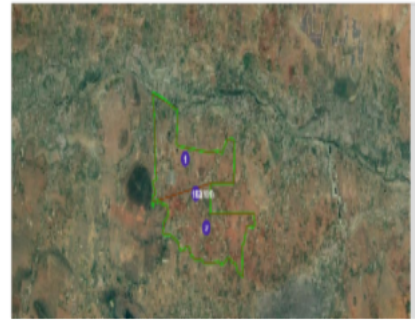

Google Map View