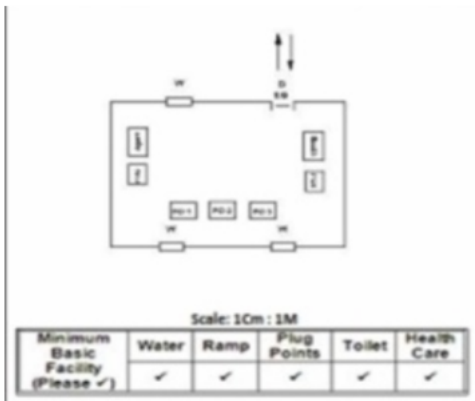

Google Map View

Polling Station Building Front View

Polling Station Front View

Cad View

Key MAP View

சட்டமன்றத் தொகுதியின் எண் மற்றும் பெயர் : 224-திருவல்வேலி மற்றும் பெயர் 1-எட்டாங்குளம் (வ.கி) எட்டாங்குளம் (ஊ), பிளாக் 2 வடக்குத்தெரு.