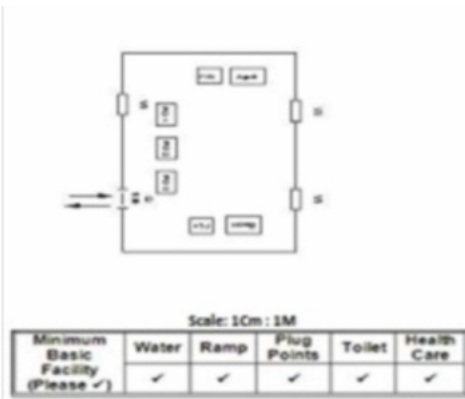

Google Map View

Polling Station Building Front View

Polling Station Front View

Cad View

Key MAP View

1 பெயர் : மகராஜன் - தாயின் பெயர் : சரோஜா - வீட்டு எண் : 1-15 வயது : 42 பாலினம் : ஆண்	TWX0470930 Photo is available	2 பெயர் : வள்ளியம்மாள் தந்தையின் பெயர் : பால்சாமி வீட்டு எண் : 1/125 வயது : 20 பாலினம் : பெண்	TWX2444537 Photo is available	3 பெயர் : செக்குதாய் கணவர் பெயர் : சுப்பையா வீட்டு எண் : 2/1 வயது : 37 பாலினம் : பெண்	TWX2401818 Photo is available
4 பெயர் : மகராஜா தந்தையின் பெயர் : காளிபாண்டி வீட்டு எண் : 2/3 வயது : 28 பாலினம் : ஆண்	TWX2401891 Photo is available	5 பெயர் : மாடத்தி - கணவர் பெயர் : சொக்கலிங்கம் - வீட்டு எண் : 2-35 வயது : 39 பாலினம் : பெண்	TWX0314567 Photo is available	6 பெயர் : இசக்கியம்மாள் தந்தையின் பெயர் : கொம்பையா வீட்டு எண் : 2-48 வயது : 30 பாலினம் : பெண்	TWX1500149 Photo is available
7 பெயர் : சுப்பிரமணி - தந்தையின் பெயர் : இசக்கி - வீட்டு எண் : 2-111A வயது : 47 பாலினம் : ஆண்	TWX0739623 Photo is available	8 பெயர் : முத்துகிருஷ்ணன் - தந்தையின் பெயர் : பிச்சுமணி வீட்டு எண் : 2-121 வயது : 34 பாலினம் : ஆண்	TWX0604074 Photo is available	9 பெயர் : இசக்கியம்மாள் தந்தையின் பெயர் : செல்லதுரை வீட்டு எண் : 2/125 வயது : 26 பாலினம் : பெண்	TWX1460542 Photo is available
10 பெயர் : முருகேசன் - தந்தையின் பெயர் : சொக்கலிங்கம் - வீட்டு எண் : 2-134 வயது : 38 பாலினம் : ஆண்	TWX0604181 Photo is available	11 பெயர் : நவநீதம் - தந்தையின் பெயர் : பட்டக்கோனார் - வீட்டு எண் : 3 வயது : 62 பாலினம் : ஆண்	TWX1785633 Photo is available	12 பெயர் : ராமலெட்சுமி கணவர் பெயர் : நவநீதம் - வீட்டு எண் : 3 வயது : 55 பாலினம் : பெண்	TWX1785625 Photo is available
13 பெயர் : நம்பி தேவி கணவர் பெயர் : இசக்கி முத்து வீட்டு எண் : 3/3 வயது : 30 பாலினம் : பெண்	TWX2418994 Photo is available	14 பெயர் : இசக்கிமுத்து - தந்தையின் பெயர் : இசக்கிமுத்து - வீட்டு எண் : 3/3 சந்திமறித்தம்மன் கோவில் தெரு வயது : 34 பாலினம் : ஆண்	TWX0604140 Photo is available	15 பெயர் : லெட்சுமி - கணவர் பெயர் : மாடசாமி - வீட்டு எண் : 3-8 வயது : 46 பாலினம் : பெண்	TWX0044305 Photo is available
16 பெயர் : முப்புடாதி செல்வி கணவர் பெயர் : சுரேஷ் என்ற வேம்பன் வீட்டு எண் : 3/24 வயது : 40 பாலினம் : பெண்	TWX1460617 Photo is available	17 பெயர் : சண்முக தாய் கணவர் பெயர் : காளி பாண்டி வீட்டு எண் : 3/28 வயது : 29 பாலினம் : பெண்	TWX2418309 Photo is available	18 பெயர் : பிரேமா கணவர் பெயர் : முத்து கிருஷ்ணன் வீட்டு எண் : 3/48 வயது : 30 பாலினம் : பெண்	TWX2401925 Photo is available
19 பெயர் : சந்தன பிரியா மா தந்தையின் பெயர் : மாரியப்பன் வீட்டு எண் : 3/70 வயது : 21 பாலினம் : பெண்	TWX2628709 Photo is available	20 பெயர் : வேம்பு - தந்தையின் பெயர் : காசிநாதன் - வீட்டு எண் : 3-72 வயது : 40 பாலினம் : பெண்	TWX0739136 Photo is available	21 பெயர் : முத்துலெட்சுமி - கணவர் பெயர் : வேம்பன் - வீட்டு எண் : 3-80A வயது : 47 பாலினம் : பெண்	TWX0044347 Photo is available
22 பெயர் : கொம்பையா பாண்டி - தந்தையின் பெயர் : சின்ன சுடலை பாண்டி - வீட்டு எண் : 3-85 வயது : 29 பாலினம் : ஆண்	TWX1347988 Photo is available	23 பெயர் : சுப்புத்தாய் - கணவர் பெயர் : இசக்கிமுத்து - வீட்டு எண் : 3-86 வயது : 39 பாலினம் : பெண்	TWX0739102 Photo is available	24 பெயர் : வேம்பன் - தந்தையின் பெயர் : சொக்கலிங்கம் - வீட்டு எண் : 3-180 வயது : 33 பாலினம் : ஆண்	TWX1246727 Photo is available
25 பெயர் : காளீஸ்வரி அ கணவர் பெயர் : அருணாசலம் அ வீட்டு எண் : 3/184-டி வயது : 27 பாலினம் : பெண்	TWX2616001 Photo is available	26 பெயர் : லின்னி - தந்தையின் பெயர் : ராஜலிங்கம் - வீட்டு எண் : 3-186B வயது : 28 பாலினம் : பெண்	TWX1246719 Photo is available	27 பெயர் : இசக்கியம்மாள் - கணவர் பெயர் : சுப்பையாக்கோனார் - வீட்டு எண் : 4 வயது : 61 பாலினம் : பெண்	TWX1785641 Photo is available
28 பெயர் : ஜெயலெட்சுமி - கணவர் பெயர் : சிவன் - வீட்டு எண் : 4 வயது : 44 பாலினம் : பெண்	TWX0136911 Photo is available	29 பெயர் : வேம்பு - தந்தையின் பெயர் : சுப்பையாக்கோனார் - வீட்டு எண் : 4 வயது : 43 பாலினம் : பெண்	CDW1911254 Photo is available	30 பெயர் : மாரியப்பன் - தந்தையின் பெயர் : சுடலைமுத்து - வீட்டு எண் : 4 வயது : 42 பாலினம் : ஆண்	TWX0136929 Photo is available