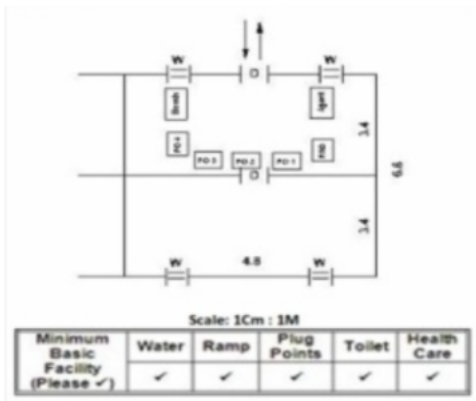

**Polling Station Building Front View**

ELEVATION

**Polling Station Front View**

ELEVATION

**Cad View**

**Key MAP View**

1 பெயர் : தமிழரசன் - தந்தையின் பெயர்: முணியாண்டி - வீட்டு எண் : 1-3 வயது : 32 பாலினம் : ஆண்	TWX1348192 Photo is available	2 பெயர் : சுதா.வே கணவர் பெயர்: வேல் முருகன் வேல் முருகன் வீட்டு எண் : 1/8-2 வயது : 37 பாலினம் : பெண்	TWX2259232 Photo is available	3 பெயர் : பேச்சியம்மாள் கணவர் பெயர்: முருகன் வீட்டு எண் : 1/13 வயது : 55 பாலினம் : பெண்	TWX2334027 Photo is available
4 பெயர் : செல்வமணி கணவர் பெயர்: பொன்னையா வீட்டு எண் : 1/16 வயது : 66 பாலினம் : பெண்	TWX2332229 Photo is available	5 பெயர் : சிங்கராஜ் தந்தையின் பெயர்: பெருமாள் வீட்டு எண் : 1/16 வயது : 40 பாலினம் : ஆண்	TWX2410827 Photo is available	6 பெயர் : குமார் - தந்தையின் பெயர்: ஆறுமுகம் - வீட்டு எண் : 1-21 வயது : 46 பாலினம் : ஆண்	TWX0555607 Photo is available
7 பெயர் : சுதா ராணி - தந்தையின் பெயர்: ஆறுமுகம் - வீட்டு எண் : 1-21 வயது : 40 பாலினம் : பெண்	TWX1100346 Photo is available	8 பெயர் : அஜய் ரத்தினம் தந்தையின் பெயர்: நவரத்தினம் வீட்டு எண் : 1-21 வயது : 26 பாலினம் : பெண்	TWX1394691 Photo is available	9 பெயர் : செல்வம் - தந்தையின் பெயர்: ஆறுமுகம் - வீட்டு எண் : 1-21A வயது : 49 பாலினம் : ஆண்	TWX0555599 Photo is available
10 பெயர் : சந்திரா - கணவர் பெயர்: செல்வம் - வீட்டு எண் : 1-21A வயது : 36 பாலினம் : பெண்	TWX0420380 Photo is available	11 பெயர் : அற்புதம் கணவர் பெயர்: குமார் வீட்டு எண் : 1/22 வயது : 37 பாலினம் : பெண்	TWX1446996 Photo is available	12 பெயர் : கனி ஜெ ஜெயராஜ் பெ தந்தையின் பெயர்: ஜெயராஜ் பெ கமலாராணி ஜெ வீட்டு எண் : 1/25 வயது : 20 பாலினம் : ஆண்	TWX2503209 Photo is available
13 பெயர் : லட்சுமி - கணவர் பெயர்: கொள்ளமுத்து நாடார் - வீட்டு எண் : 1-28 வயது : 44 பாலினம் : பெண்	TWX1180728 Photo is available	14 பெயர் : சுப்பம்மாள் - கணவர் பெயர்: உசிலடியான் - வீட்டு எண் : 1-29 வயது : 51 பாலினம் : பெண்	FFH3602653 Photo is available	15 பெயர் : முத்துராஜ் - தந்தையின் பெயர்: துரை - வீட்டு எண் : 1-30 வயது : 30 பாலினம் : ஆண்	TWX1100437 Photo is available
16 பெயர் : உதய குமார் - தந்தையின் பெயர்: துரை - வீட்டு எண் : 1-30 வயது : 28 பாலினம் : ஆண்	TWX1348176 Photo is available	17 பெயர் : செல்வி தாயின் பெயர்: அமுதா வீட்டு எண் : 1/31 வயது : 28 பாலினம் : பெண்	TWX2410967 Photo is available	18 பெயர் : வள்ளியம்மாள் கணவர் பெயர்: கனக ராஜ் வீட்டு எண் : 1/36 வயது : 37 பாலினம் : பெண்	TWX2392769 Photo is available
19 பெயர் : தெய்வ கனி.வி தந்தையின் பெயர்: விஸ்வாசம்அ விஸ்வாசம்அ வீட்டு எண் : 1/37 வயது : 49 பாலினம் : பெண்	TWX2259265 Photo is available	20 பெயர் : மகாராணி தந்தையின் பெயர்: வேம்பு வீட்டு எண் : 1/37 வயது : 28 பாலினம் : பெண்	TWX2481505 Photo is available	21 பெயர் : மாரிய புஷ்பம் கணவர் பெயர்: சாமுவேல் வீட்டு எண் : 1/43 வயது : 80 பாலினம் : பெண்	TWX2336865 Photo is available
22 பெயர் : சந்திர சேகர் - தந்தையின் பெயர்: மாரியப்பன் - வீட்டு எண் : 1-45 வயது : 30 பாலினம் : ஆண்	TWX1348168 Photo is available	23 பெயர் : மணி மாலா தந்தையின் பெயர்: பூசத்துரை வீட்டு எண் : 1-45 வயது : 26 பாலினம் : பெண்	TWX1394675 Photo is available	24 பெயர் : செல்லத்துரை - தந்தையின் பெயர்: பேச்சி நாடார் - வீட்டு எண் : 1-48 வயது : 50 பாலினம் : ஆண்	TWX1100403 Photo is available
25 பெயர் : பால்பாண்டி - தந்தையின் பெயர்: செல்லத்துரை - வீட்டு எண் : 1-48 வயது : 28 பாலினம் : ஆண்	TWX1377761 Photo is available	26 பெயர் : விஜய் செ தந்தையின் பெயர்: செல்லத்துரை வீட்டு எண் : 1/48 வயது : 26 பாலினம் : ஆண்	TWX2516037 Photo is available	27 பெயர் : மரியம்மாள் தந்தையின் பெயர்: இசக்கி வீட்டு எண் : 1/51 வயது : 24 பாலினம் : பெண்	TWX2392876 Photo is available
28 பெயர் : அன்னமுத்து - கணவர் பெயர்: சூடலைமணி - வீட்டு எண் : 1/52 வயது : 36 பாலினம் : பெண்	TWX0471128 Photo is available	29 பெயர் : இசக்கியம்மாள் மு தந்தையின் பெயர்: முத்தையா வீட்டு எண் : 1/54 வயது : 39 பாலினம் : பெண்	TWX2410819 Photo is available	30 பெயர் : போதும் பொண்ணு - கணவர் பெயர்: பரமசிவன் - வீட்டு எண் : 1-58 வயது : 36 பாலினம் : பெண்	TWX1100486 Photo is available