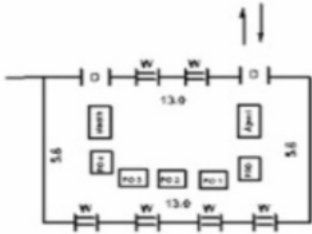

Google Map View

Polling Station Building Front View

Polling Station Front View

Cad View

Key MAP View

Scale: 1Cm : 1M

Minimum Basic Facility (Please ✓)	Water	Ramp	Plug Points	Toilet	Health Care
	✓	✓	✓	✓	✓

1 பெயர் : புகவதி கணவர் பெயர் : புதியகுமார் வீட்டு எண் : 1/230 வயது : 22 பாலினம் : பெண் Photo is available	TWX2468551	2 பெயர் : ராஜம்மாள் - கணவர் பெயர் : சுப்பிரமணியன் - வீட்டு எண் : 1-345 வயது : 66 பாலினம் : பெண் Photo is available	TWX0047720	3 பெயர் : ஆலன்பீட்டர்மாணிக்கம் தந்தையின் பெயர் : பவுல்வின்சென்ட்சுதர்சன் வீட்டு எண் : 1/406 வயது : 26 பாலினம் : ஆண் Photo is available	TWX2569226
4 பெயர் : ஸ்டீவ்ஸ்கரியாமாணிக்கம் தந்தையின் பெயர் : பவுல்வின்சென்ட்சுதர்சன் வீட்டு எண் : 1/406 வயது : 24 பாலினம் : ஆண் Photo is available	TWX2554996	5 பெயர் : மு. இசக்கி சபரி கணேஷ் தந்தையின் பெயர் : மு. முருகேசன் வீட்டு எண் : 2/108 வயது : 26 பாலினம் : ஆண் Photo is available	TWX1416833	6 பெயர் : சுப்பையா மு தந்தையின் பெயர் : முப்பிடாதி செ வீட்டு எண் : 2/1592 வயது : 26 பாலினம் : ஆண் Photo is available	TWX1416866
7 பெயர் : முத்து கிருஷ்ணன் தந்தையின் பெயர் : முருகன் வீட்டு எண் : 2/194 வயது : 23 பாலினம் : ஆண் Photo is available	TWX2371094	8 பெயர் : மகேஸ்வரி தந்தையின் பெயர் : சுடலை வீட்டு எண் : 2/195-1 வயது : 23 பாலினம் : பெண் Photo is available	TWX2339901	9 பெயர் : அபிராமி தந்தையின் பெயர் : கணேசன் வீட்டு எண் : 2/205 வயது : 24 பாலினம் : பெண் Photo is available	TWX2205300
10 பெயர் : மோகன் - தந்தையின் பெயர் : ஆபேல் - வீட்டு எண் : 2-217 வயது : 36 பாலினம் : ஆண் Photo is available	TWX0606111	11 பெயர் : மோசஸ் - தந்தையின் பெயர் : ஆபேல் - வீட்டு எண் : 2-217 வயது : 33 பாலினம் : ஆண் Photo is available	TWX0606129	12 பெயர் : அசோக்குமார் - தந்தையின் பெயர் : செல்வராஜ் - வீட்டு எண் : 2-221 வயது : 38 பாலினம் : ஆண் Photo is available	TWX0606137
13 பெயர் : மாலதி - தந்தையின் பெயர் : செல்வராஜ் - வீட்டு எண் : 2-221 வயது : 35 பாலினம் : பெண் Photo is available	TWX0606145	14 பெயர் : ராதிகா தந்தையின் பெயர் : பொன்மாடன் வீட்டு எண் : 2/225 வயது : 32 பாலினம் : பெண் Photo is available	TWX1495696	15 பெயர் : வெண்ணிலா தந்தையின் பெயர் : செல்வ ராஜ் வீட்டு எண் : 2/232 வயது : 23 பாலினம் : பெண் Photo is available	TWX2339893
16 பெயர் : பகவதி - தந்தையின் பெயர் : பால்மணி - வீட்டு எண் : 2/237 வயது : 30 பாலினம் : பெண் Photo is available	TWX1020270	17 பெயர் : மாரியப்பன் - தந்தையின் பெயர் : கோபால் - வீட்டு எண் : 2-240 வயது : 34 பாலினம் : ஆண் Photo is available	TWX0471615	18 பெயர் : வித்யா தந்தையின் பெயர் : விஜயகுமார் வீட்டு எண் : 2/246 வயது : 23 பாலினம் : பெண் Photo is available	TWX2339232
# 19 பெயர் : ராமகிருஷ்ணன் மா தந்தையின் பெயர் : மாட்சாமி மாட்சாமி வீட்டு எண் : 2/254 வயது : 48 பாலினம் : ஆண் Photo is available	TWX1820752	20 பெயர் : சுந்தரபாண்டியன் தந்தையின் பெயர் : முருகன் வீட்டு எண் : 2/264 வயது : 26 பாலினம் : ஆண் Photo is available	TWX2340636	21 பெயர் : வேல்சுக்குமார் - தந்தையின் பெயர் : ஆசீர்வாதம் - வீட்டு எண் : 2-271 வயது : 57 பாலினம் : ஆண் Photo is available	TWX1820760
22 பெயர் : மாலதி கணவர் பெயர் : மாரி முத்து வீட்டு எண் : 2/281-1 வயது : 29 பாலினம் : பெண் Photo is available	TWX2340644	23 பெயர் : ராஜா தந்தையின் பெயர் : முருகன் வீட்டு எண் : 3/3பி வயது : 28 பாலினம் : ஆண் Photo is available	TWX1431451	24 பெயர் : பன்னீர் செல்வம் - தந்தையின் பெயர் : மூக்கன் - வீட்டு எண் : 3-34 வயது : 71 பாலினம் : ஆண் Photo is available	TWX1820778
25 பெயர் : முப்பிடாதி தந்தையின் பெயர் : பன்னீர் செல்வம் வீட்டு எண் : 3/34 வயது : 26 பாலினம் : ஆண் Photo is available	TWX1461151	26 பெயர் : வசந்தி தந்தையின் பெயர் : முப்பிடாதி வீட்டு எண் : 3/34 வயது : 21 பாலினம் : பெண் Photo is available	TWX2555035	27 பெயர் : வீரபுத்திரன் தந்தையின் பெயர் : முருகேசன் வீட்டு எண் : 3/37 வயது : 19 பாலினம் : ஆண் Photo is available	TWX2554962
28 பெயர் : பிரம்மத்தேவர் தந்தையின் பெயர் : வீரபுத்திரத் தேவர் வீட்டு எண் : 3/41 வயது : 73 பாலினம் : ஆண் Photo is available	TWX1416882	29 பெயர் : மகேந்திரன் பி தந்தையின் பெயர் : பிரம்ம தேவர் வீட்டு எண் : 3/41 வயது : 43 பாலினம் : ஆண் Photo is available	TWX1416890	30 பெயர் : தேவி - தந்தையின் பெயர் : பாலையா - வீட்டு எண் : 3-85 வயது : 37 பாலினம் : ஆண் Photo is available	TWX0606152