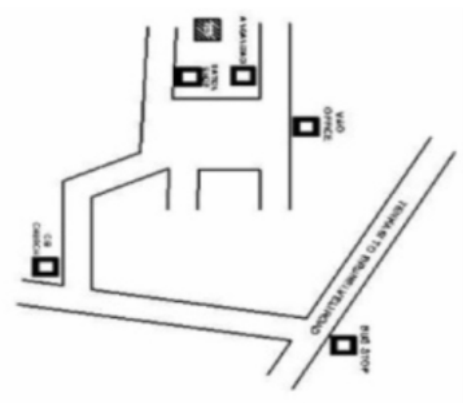

Google Map View

Polling Station Building Front View

Polling Station Front View

Cad View

Key MAP View

1 பெயர் : சண்முகத்தாய் - கணவர் பெயர்: முருகன் - வீட்டு எண் : 1 வயது : 56 பாலினம் : பெண்	TWX0315887 Photo is available	2 பெயர் : முருகேசன் - தந்தையின் பெயர்: சின்னக்குட்டி - வீட்டு எண் : 1 வயது : 54 பாலினம் : ஆண்	TWX0199760 Photo is available	3 பெயர் : சங்கரம்மாள் - கணவர் பெயர்: முருகேசன் - வீட்டு எண் : 1 வயது : 50 பாலினம் : பெண்	TWX0199778 Photo is available
4 பெயர் : மாரியப்பன் - தந்தையின் பெயர்: சுடலைமுத்து - வீட்டு எண் : 1 வயது : 48 பாலினம் : ஆண்	TWX0471870 Photo is available	5 பெயர் : திருமலைச்செல்வி - கணவர் பெயர்: மாரிமுத்து - வீட்டு எண் : 1 வயது : 46 பாலினம் : பெண்	FFH2984185 Photo is available	6 பெயர் : வனஜா - கணவர் பெயர்: ராமன் - வீட்டு எண் : 1 வயது : 40 பாலினம் : பெண்	TWX0199786 Photo is available
7 பெயர் : இந்திரா - கணவர் பெயர்: கண்ணன் - வீட்டு எண் : 1 வயது : 36 பாலினம் : பெண்	TWX0315853 Photo is available	8 பெயர் : சாலைக்குமார் - தந்தையின் பெயர்: முருகன் - வீட்டு எண் : 1 வயது : 36 பாலினம் : ஆண்	TWX0315895 Photo is available	9 பெயர் : முருகன் - தந்தையின் பெயர்: கொம்பையாத்தேவர் - வீட்டு எண் : 1-2 வயது : 51 பாலினம் : ஆண்	FFH3603925 Photo is available
10 பெயர் : சிவனம்மாள் - கணவர் பெயர்: முருகன் - வீட்டு எண் : 1-2 வயது : 48 பாலினம் : பெண்	FFH1436955 Photo is available	11 பெயர் : வெள்ளையம்மாள் - கணவர் பெயர்: முத்துபாண்டி - வீட்டு எண் : 1-3 வயது : 61 பாலினம் : பெண்	TWX1784719 Photo is available	12 பெயர் : ராம கிருஷ்ணன் தந்தையின் பெயர்: முருகன் வீட்டு எண் : 1 / 3 வயது : 24 பாலினம் : ஆண்	TWX2282119 Photo is available
13 பெயர் : லெட்சுமி அம்மாள் - கணவர் பெயர்: கிருஷ்ணதேவர் - வீட்டு எண் : 1-4 வயது : 67 பாலினம் : பெண்	TWX1784735 Photo is available	14 பெயர் : ஹரிராமகிருஷ்ணன் தந்தையின் பெயர்: கிருஷ்ணதேவர் - வீட்டு எண் : 1-4 வயது : 42 பாலினம் : ஆண்	FFH1436088 Photo is available	15 பெயர் : லெட்சுமி லாவண்யா மா தந்தையின் பெயர்: மாரிமுத்து கி வீட்டு எண் : 1/4 வயது : 20 பாலினம் : பெண்	TWX2596195 Photo is available
16 பெயர் : மாரிமுத்து - தந்தையின் பெயர்: கிருஷ்ணதேவர் - வீட்டு எண் : 1-5 வயது : 51 பாலினம் : ஆண்	TWX1784743 Photo is available	17 பெயர் : வேலுத்தேவர் - தந்தையின் பெயர்: முத்தையாத்தேவர் - வீட்டு எண் : 1-7 வயது : 81 பாலினம் : ஆண்	FFH3651213 Photo is available	18 பெயர் : கிருஷ்ணம்மாள் - கணவர் பெயர்: வேலுத்தேவர் - வீட்டு எண் : 1-7 வயது : 70 பாலினம் : பெண்	FFH3604477 Photo is available
19 பெயர் : முத்துராஜா - தந்தையின் பெயர்: வேலுத்தேவர் - வீட்டு எண் : 1-7 வயது : 41 பாலினம் : ஆண்	FFH1435718 Photo is available	20 பெயர் : மந்திரமுத்து - தந்தையின் பெயர்: வேலுத்தேவர் - வீட்டு எண் : 1-8 வயது : 56 பாலினம் : ஆண்	FFH3605011 Photo is available	21 பெயர் : மாரியம்மாள் - கணவர் பெயர்: மந்திரமுத்து - வீட்டு எண் : 1-8 வயது : 50 பாலினம் : பெண்	FFH3605532 Photo is available
22 பெயர் : இசக்கி - தந்தையின் பெயர்: குட்டி தேவர் - வீட்டு எண் : 1-8 வயது : 36 பாலினம் : ஆண்	TWX0556498 Photo is available	23 பெயர் : வேலம்மாள் - கணவர் பெயர்: சுப்பையாத்தேவர் - வீட்டு எண் : 1-9 வயது : 76 பாலினம் : பெண்	FFH3606050 Photo is available	24 பெயர் : மாரிமுத்து - தந்தையின் பெயர்: சுப்பையாத்தேவர் - வீட்டு எண் : 1-9 வயது : 53 பாலினம் : ஆண்	FFH3603933 Photo is available
25 பெயர் : லெட்சுமி - கணவர் பெயர்: மாரிமுத்து - வீட்டு எண் : 1-9 வயது : 49 பாலினம் : பெண்	FFH1435932 Photo is available	26 பெயர் : லெட்சுமி - கணவர் பெயர்: மாடசாமி - வீட்டு எண் : 1-9A வயது : 53 பாலினம் : பெண்	TWX0137760 Photo is available	27 பெயர் : செல்வி - கணவர் பெயர்: முருகன் - வீட்டு எண் : 1-10 வயது : 46 பாலினம் : பெண்	FFH1435775 Photo is available
28 பெயர் : அருந்திகிளியம்மாள் - கணவர் பெயர்: குட்டிதேவர் - வீட்டு எண் : 1-11 வயது : 68 பாலினம் : பெண்	FFH1436898 Photo is available	29 பெயர் : மகாராஜா - தந்தையின் பெயர்: குட்டிதேவர் - வீட்டு எண் : 1-11 வயது : 44 பாலினம் : ஆண்	FFH1439942 Photo is available	30 பெயர் : முப்பிடாதி - தந்தையின் பெயர்: குட்டிதேவர் - வீட்டு எண் : 1-11 வயது : 42 பாலினம் : ஆண்	FFH1439587 Photo is available