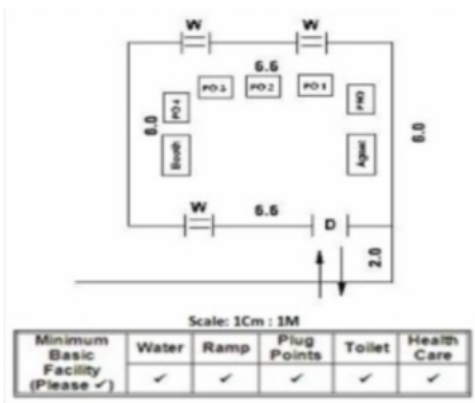

Google Map View

Polling Station Building Front View

Polling Station Front View

Cad View

Key MAP View

1 பெயர் : சண்முகத்தாய் - கணவர் பெயர்: முருகன் - வீட்டு எண் : 1 வயது : 56 பாலினம் : பெண்	TWX0315887 Photo is available	2 பெயர் : முருகேசன் - தந்தையின் பெயர்: சின்னக்குட்டி - வீட்டு எண் : 1 வயது : 54 பாலினம் : ஆண்	TWX0199760 Photo is available	3 பெயர் : சங்கரம்மாள் - கணவர் பெயர்: முருகேசன் - வீட்டு எண் : 1 வயது : 50 பாலினம் : பெண்	TWX0199778 Photo is available
4 பெயர் : மாரியப்பன் - தந்தையின் பெயர்: சுடலைமுத்து - வீட்டு எண் : 1 வயது : 48 பாலினம் : ஆண்	TWX0471870 Photo is available	5 பெயர் : திருமலைச்செல்வி - கணவர் பெயர்: மாரிமுத்து - வீட்டு எண் : 1 வயது : 46 பாலினம் : பெண்	FFH2984185 Photo is available	6 பெயர் : வனஜா - கணவர் பெயர்: ராமன் - வீட்டு எண் : 1 வயது : 40 பாலினம் : பெண்	TWX0199786 Photo is available
7 பெயர் : இந்திரா - கணவர் பெயர்: கண்ணன் - வீட்டு எண் : 1 வயது : 36 பாலினம் : பெண்	TWX0315853 Photo is available	8 பெயர் : சாலைக்குமார் - தந்தையின் பெயர்: முருகன் - வீட்டு எண் : 1 வயது : 36 பாலினம் : ஆண்	TWX0315895 Photo is available	9 பெயர் : முருகன் - தந்தையின் பெயர்: கொம்பையாத்தேவர் - வீட்டு எண் : 1-2 வயது : 51 பாலினம் : ஆண்	FFH3603925 Photo is available
10 பெயர் : சிவனம்மாள் - கணவர் பெயர்: முருகன் - வீட்டு எண் : 1-2 வயது : 48 பாலினம் : பெண்	FFH1436955 Photo is available	11 பெயர் : வெள்ளையம்மாள் - கணவர் பெயர்: முத்துபாண்டி - வீட்டு எண் : 1-3 வயது : 61 பாலினம் : பெண்	TWX1784719 Photo is available	12 பெயர் : ராம கிருஷ்ணன் தந்தையின் பெயர்: முருகன் வீட்டு எண் : 1 / 3 வயது : 24 பாலினம் : ஆண்	TWX2282119 Photo is available
13 பெயர் : லெட்சுமி அம்மாள் - கணவர் பெயர்: கிருஷ்ணதேவர் - வீட்டு எண் : 1-4 வயது : 67 பாலினம் : பெண்	TWX1784735 Photo is available	14 பெயர் : ஹரிராமகிருஷ்ணன் தந்தையின் பெயர்: கிருஷ்ணதேவர் - வீட்டு எண் : 1-4 வயது : 42 பாலினம் : ஆண்	FFH1436088 Photo is available	15 பெயர் : லெட்சுமி லாவண்யா மா தந்தையின் பெயர்: மாரிமுத்து கி வீட்டு எண் : 1/4 வயது : 20 பாலினம் : பெண்	TWX2596195 Photo is available
16 பெயர் : மாரிமுத்து - தந்தையின் பெயர்: கிருஷ்ணதேவர் - வீட்டு எண் : 1-5 வயது : 51 பாலினம் : ஆண்	TWX1784743 Photo is available	17 பெயர் : வேலுத்தேவர் - தந்தையின் பெயர்: முத்தையாத்தேவர் - வீட்டு எண் : 1-7 வயது : 81 பாலினம் : ஆண்	FFH3651213 Photo is available	18 பெயர் : கிருஷ்ணம்மாள் - கணவர் பெயர்: வேலுத்தேவர் - வீட்டு எண் : 1-7 வயது : 70 பாலினம் : பெண்	FFH3604477 Photo is available
19 பெயர் : முத்துராஜா - தந்தையின் பெயர்: வேலுத்தேவர் - வீட்டு எண் : 1-7 வயது : 41 பாலினம் : ஆண்	FFH1435718 Photo is available	20 பெயர் : மந்திரமுத்து - தந்தையின் பெயர்: வேலுத்தேவர் - வீட்டு எண் : 1-8 வயது : 56 பாலினம் : ஆண்	FFH3605011 Photo is available	21 பெயர் : மாரியம்மாள் - கணவர் பெயர்: மந்திரமுத்து - வீட்டு எண் : 1-8 வயது : 50 பாலினம் : பெண்	FFH3605532 Photo is available
22 பெயர் : இசக்கி - தந்தையின் பெயர்: குட்டி தேவர் - வீட்டு எண் : 1-8 வயது : 36 பாலினம் : ஆண்	TWX0556498 Photo is available	23 பெயர் : வேலம்மாள் - கணவர் பெயர்: சுப்பையாத்தேவர் - வீட்டு எண் : 1-9 வயது : 76 பாலினம் : பெண்	FFH3606050 Photo is available	24 பெயர் : மாரிமுத்து - தந்தையின் பெயர்: சுப்பையாத்தேவர் - வீட்டு எண் : 1-9 வயது : 53 பாலினம் : ஆண்	FFH3603933 Photo is available
25 பெயர் : லெட்சுமி - கணவர் பெயர்: மாரிமுத்து - வீட்டு எண் : 1-9 வயது : 49 பாலினம் : பெண்	FFH1435932 Photo is available	26 பெயர் : லெட்சுமி - கணவர் பெயர்: மாடசாமி - வீட்டு எண் : 1-9A வயது : 53 பாலினம் : பெண்	TWX0137760 Photo is available	27 பெயர் : செல்வி - கணவர் பெயர்: முருகன் - வீட்டு எண் : 1-10 வயது : 46 பாலினம் : பெண்	FFH1435775 Photo is available
28 பெயர் : அருந்திகிளியம்மாள் - கணவர் பெயர்: குட்டிதேவர் - வீட்டு எண் : 1-11 வயது : 68 பாலினம் : பெண்	FFH1436898 Photo is available	29 பெயர் : மகாராஜா - தந்தையின் பெயர்: குட்டிதேவர் - வீட்டு எண் : 1-11 வயது : 44 பாலினம் : ஆண்	FFH1439942 Photo is available	30 பெயர் : முப்பிடாதி - தந்தையின் பெயர்: குட்டிதேவர் - வீட்டு எண் : 1-11 வயது : 42 பாலினம் : ஆண்	FFH1439587 Photo is available