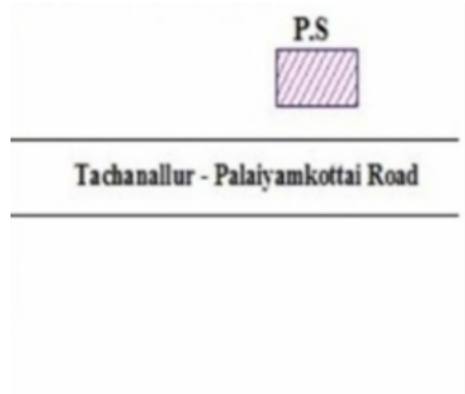

Key MAP View