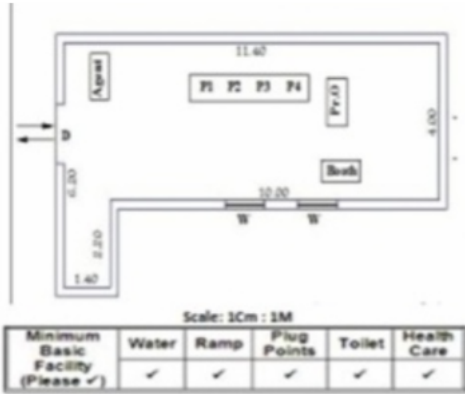

Google Map View

Polling Station Building Front View

Polling Station Front View

Cad View

Key MAP View

1 பெயர் : முத்து மாரி - கணவர் பெயர்: முத்துராமலிங்கம் - வீட்டு எண் : 1 வயது : 51 பாலினம் : பெண் Photo is available	FFH2776052	2 பெயர் : புஷ்பராஜ் - தந்தையின் பெயர்: அருளப்பன் - வீட்டு எண் : 1C வயது : 71 பாலினம் : ஆண் Photo is available	TWX1783992	3 பெயர் : மேரிபாக்கியம் - கணவர் பெயர்: புஷ்பராஜ் - வீட்டு எண் : 1C வயது : 67 பாலினம் : பெண் Photo is available	TWX1784008
Q 4 பெயர் : அருள் அமல்ஜீவா தந்தையின் பெயர்: புஷ்பராஜ் வீட்டு எண் : 1C வயது : 46 பாலினம் : ஆண் Photo is available	FFH2232320	5 பெயர் : கணேசன் - தந்தையின் பெயர்: வேலுஆசாரி - வீட்டு எண் : 2/434 வயது : 56 பாலினம் : ஆண் Photo is available	TWX0252924	6 பெயர் : மகாலட்சுமி - கணவர் பெயர்: கணேசன் - வீட்டு எண் : 2/434 வயது : 46 பாலினம் : பெண் Photo is available	TWX0252932
7 பெயர் : செல்வ வேணி தந்தையின் பெயர்: கணேசன் வீட்டு எண் : 2/434 வயது : 25 பாலினம் : பெண் Photo is available	TWX2139319	8 பெயர் : பூந் செல்வமாணிக்கம் தந்தையின் பெயர்: கணேசன் வீட்டு எண் : 2/434 வயது : 21 பாலினம் : ஆண் Photo is available	TWX2441384	9 பெயர் : சாரா - தந்தையின் பெயர்: ஆசிர்வதம்மோசஸ் வீட்டு எண் : 3B வயது : 43 பாலினம் : பெண் Photo is available	FFH3232824
10 பெயர் : வாசுதேவன் - தந்தையின் பெயர்: ஹரன் - வீட்டு எண் : 3C1 வயது : 80 பாலினம் : ஆண் Photo is available	FFH2226793	11 பெயர் : ரெங்கராஜன் - தந்தையின் பெயர்: ஹரன் - வீட்டு எண் : 3C1 வயது : 56 பாலினம் : ஆண் Photo is available	FFH2226801	12 பெயர் : ஜெயபூந் - கணவர் பெயர்: ரெங்கராஜன் - வீட்டு எண் : 3C1 வயது : 56 பாலினம் : பெண் Photo is available	FFH2226819
13 பெயர் : சந்திரசேகர் - தந்தையின் பெயர்: பாண்டியன் - வீட்டு எண் : 3D வயது : 71 பாலினம் : ஆண் Photo is available	FFH2776094	14 பெயர் : கலாவதி - கணவர் பெயர்: சந்திரசேகர் - வீட்டு எண் : 3D வயது : 66 பாலினம் : பெண் Photo is available	FFH2776359	15 பெயர் : மாரியப்பன் - தந்தையின் பெயர்: கந்தசாமி - வீட்டு எண் : 3F வயது : 66 பாலினம் : ஆண் Photo is available	FFH2217503
16 பெயர் : மாரியம்மாள் - கணவர் பெயர்: மாரியப்பன் - வீட்டு எண் : 3F வயது : 55 பாலினம் : பெண் Photo is available	FFH2217461	17 பெயர் : சங்கர் - தந்தையின் பெயர்: பாண்டிநாடார் - வீட்டு எண் : 4/596 வயது : 51 பாலினம் : ஆண் Photo is available	TWX0746073	S 18 பெயர் : கோபிநாதன் தந்தையின் பெயர்: பூமிநாதன் - வீட்டு எண் : 4/701ஜே வயது : 61 பாலினம் : ஆண் Photo is available	FFH2200483
S 19 பெயர் : பார்வதி - கணவர் பெயர்: கோபிநாதன் - வீட்டு எண் : 4/701ஜே வயது : 60 பாலினம் : பெண் Photo is available	FFH2195808	20 பெயர் : ஆறுமுகநயினார் - தந்தையின் பெயர்: விஸ்வநாதன் - வீட்டு எண் : 5-200 வயது : 29 பாலினம் : ஆண் Photo is available	TWX1248939	21 பெயர் : வள்ளியில் - கணவர் பெயர்: ரவி எ காமராஜ் - வீட்டு எண் : 5D1 வயது : 45 பாலினம் : பெண் Photo is available	FFH3232675
22 பெயர் : முத்துகிருஷ்ணன் - தந்தையின் பெயர்: செல்லசாமி - வீட்டு எண் : 5E வயது : 53 பாலினம் : ஆண் Photo is available	TWX1784024	23 பெயர் : அமுதா - கணவர் பெயர்: முத்துகிருஷ்ணன் - வீட்டு எண் : 5E வயது : 46 பாலினம் : பெண் Photo is available	FFH3233137	24 பெயர் : கிருஷ்ணன் - தந்தையின் பெயர்: சண்முகசுந்தரம் - வீட்டு எண் : 5F வயது : 67 பாலினம் : ஆண் Photo is available	TWX1784032
25 பெயர் : கிருஷ்ணவேணி - கணவர் பெயர்: கிருஷ்ணன் - வீட்டு எண் : 5F வயது : 63 பாலினம் : பெண் Photo is available	TWX1784040	26 பெயர் : வெள்ளசாமி - தந்தையின் பெயர்: சின்னசாமி - வீட்டு எண் : 5G வயது : 64 பாலினம் : ஆண் Photo is available	FFH1265263	27 பெயர் : ரதி எ லெட்சுமி - கணவர் பெயர்: வெள்ளசாமி - வீட்டு எண் : 5G வயது : 63 பாலினம் : பெண் Photo is available	FFH1271626
28 பெயர் : சின்னராஜா - தந்தையின் பெயர்: வெள்ளசாமி - வீட்டு எண் : 5G வயது : 37 பாலினம் : ஆண் Photo is available	FFH3511888	29 பெயர் : துரைமாணிக்கம் - தந்தையின் பெயர்: முத்துசாமி - வீட்டு எண் : 5J வயது : 81 பாலினம் : ஆண் Photo is available	FFH3233228	30 பெயர் : ரேச்சல்கமலா - கணவர் பெயர்: துரைமாணிக்கம் - வீட்டு எண் : 5J வயது : 73 பாலினம் : பெண் Photo is available	FFH3233756