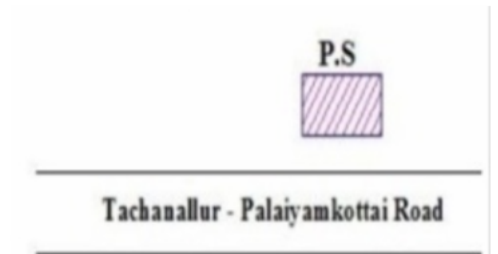

Key MAP View