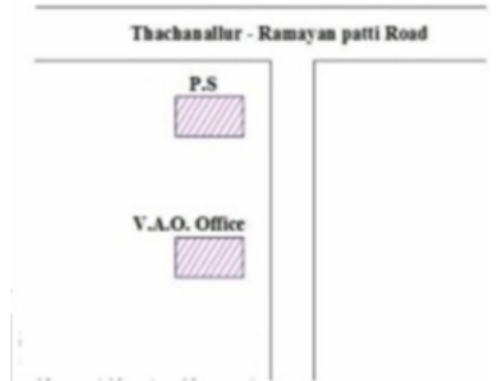

Key MAP View