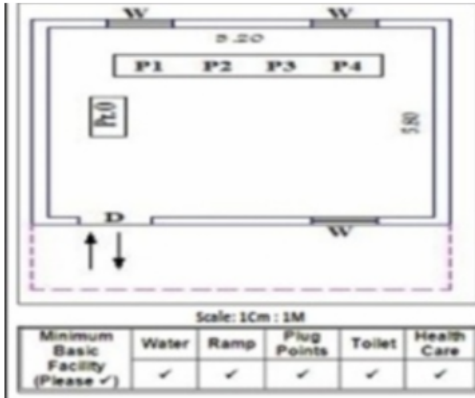

Google Map View

Polling Station Building Front View

ELEVATION

Polling Station Front View

ELEVATION

Cad View

Key MAP View

1 பெயர் : இசக்கிமுத்து - தந்தையின் பெயர்: வீர்யா - வீட்டு எண் : 2-28 வயது : 36 பாலினம் : ஆண்	TWX0283945 Photo is available	2 பெயர் : சண்முகம் - தந்தையின் பெயர்: துரைபாண்டியன் - வீட்டு எண் : 2-63-A வயது : 34 பாலினம் : ஆண்	TWX0284224 Photo is available	3 பெயர் : கனகராஜ் - தந்தையின் பெயர்: புஸ்பராஜ் - வீட்டு எண் : 2-3213 வயது : 36 பாலினம் : ஆண்	TWX0284109 Photo is available
4 பெயர் : கோகுலபிரியா வ தந்தையின் பெயர்: வலதி வீட்டு எண் : 3/11 வயது : 24 பாலினம் : பெண்	TWX2385862 Photo is available	5 பெயர் : அபிநயா கோமதி - தந்தையின் பெயர்: ராமகிருஷ்ணன் - வீட்டு எண் : 3-14 வயது : 32 பாலினம் : பெண்	TWX0852848 Photo is available	6 பெயர் : ரவிச்சந்திரன் - தந்தையின் பெயர்: தண்டபாணி - வீட்டு எண் : 3/16 வயது : 60 பாலினம் : ஆண்	FFH3716305 Photo is available
7 பெயர் : விஜயலெட்சுமி - கணவர் பெயர்: ரவிசந்திரன் - வீட்டு எண் : 3/16 வயது : 57 பாலினம் : பெண்	FFH3716313 Photo is available	8 பெயர் : வெங்கடேசன் - தந்தையின் பெயர்: பொன்னுசாமி செட்டியார் - வீட்டு எண் : 3-18 வயது : 47 பாலினம் : ஆண்	TWX0874016 Photo is available	9 பெயர் : மகேஸ்வரி - தந்தையின் பெயர்: வெங்கடேசன் - வீட்டு எண் : 3-18 வயது : 34 பாலினம் : பெண்	TWX0873901 Photo is available
10 பெயர் : முத்துராணி - கணவர் பெயர்: ராஜ்குமார் - வீட்டு எண் : 3-23 வயது : 40 பாலினம் : பெண்	TWX0704932 Photo is available	11 பெயர் : முருகம்மாள் - கணவர் பெயர்: வேலாயுதம்பிள்ளை - வீட்டு எண் : 3/24 வயது : 82 பாலினம் : பெண்	FFH2410165 Photo is available	12 பெயர் : உத்தமராஜா தந்தையின் பெயர்: நடராஜன் - வீட்டு எண் : 3-24 வயது : 33 பாலினம் : ஆண்	TWX0705012 Photo is available
13 பெயர் : விஸ்வநாதன் - தந்தையின் பெயர்: சுப்பிரமணிய அய்யர் - வீட்டு எண் : 3-29 வயது : 66 பாலினம் : ஆண்	TWX0284190 Photo is available	14 பெயர் : சண்முகம் ஆசாரி - தந்தையின் பெயர்: ஆறுமுக ஆசாரி - வீட்டு எண் : 3-31 வயது : 63 பாலினம் : ஆண்	TWX0704114 Photo is available	15 பெயர் : கஸ்தூரி - கணவர் பெயர்: சவுந்தர்ராஜ் - வீட்டு எண் : 3-39A வயது : 36 பாலினம் : பெண்	TWX0572958 Photo is available
16 பெயர் : ராஜ்குமார் - தந்தையின் பெயர்: ஆறுமுகபிள்ளை - வீட்டு எண் : 3-42 வயது : 34 பாலினம் : ஆண்	TWX0573071 Photo is available	17 பெயர் : சுபாஷ் - தந்தையின் பெயர்: வேல்சாமி - வீட்டு எண் : 3-42 வயது : 33 பாலினம் : ஆண்	TWX0572222 Photo is available	18 பெயர் : கேந்திரபாலன் - தந்தையின் பெயர்: கணேசன் சூரியகண்ணு - வீட்டு எண் : 3/85 வயது : 38 பாலினம் : ஆண்	TWX1319508 Photo is available
19 பெயர் : வெங்கடேஷ் - தந்தையின் பெயர்: சுடலை ஆசாரி - வீட்டு எண் : 3-132 வயது : 30 பாலினம் : ஆண்	TWX0874065 Photo is available	20 பெயர் : சிவாபதி - கணவர் பெயர்: மணி - வீட்டு எண் : 4 வயது : 56 பாலினம் : பெண்	CDW1923697 Photo is available	21 பெயர் : மணி - தந்தையின் பெயர்: சுடலை - வீட்டு எண் : 4-3A வயது : 63 பாலினம் : ஆண்	TWX0572313 Photo is available
22 பெயர் : துரைசாமி - தந்தையின் பெயர்: முத்தையா - வீட்டு எண் : 4-8 வயது : 40 பாலினம் : ஆண்	TWX0572503 Photo is available	23 பெயர் : தமிழ் செல்வி - தந்தையின் பெயர்: முருகன் - வீட்டு எண் : 4-10 வயது : 36 பாலினம் : பெண்	TWX0401380 Photo is available	24 பெயர் : சுகாதர் - தந்தையின் பெயர்: முருகன் - வீட்டு எண் : 4-10 வயது : 33 பாலினம் : ஆண்	TWX0401372 Photo is available
25 பெயர் : வினோத்குமார் - தந்தையின் பெயர்: செல்லையா - வீட்டு எண் : 4-14 வயது : 32 பாலினம் : ஆண்	TWX0572248 Photo is available	26 பெயர் : தமிழ் செல்வி - கணவர் பெயர்: முத்துபாண்டி - வீட்டு எண் : 4-15A வயது : 35 பாலினம் : பெண்	TWX0572966 Photo is available	27 பெயர் : தர்மலிங்கம் - தந்தையின் பெயர்: முருகன் - வீட்டு எண் : 4-19 வயது : 39 பாலினம் : ஆண்	TWX0572339 Photo is available
28 பெயர் : விஜயபிரியா - தந்தையின் பெயர்: நேசமணி - வீட்டு எண் : 4-38 வயது : 36 பாலினம் : பெண்	TWX0572917 Photo is available	29 பெயர் : விஜய்பிரியன் - தந்தையின் பெயர்: நேசமணி - வீட்டு எண் : 4-38 வயது : 34 பாலினம் : ஆண்	TWX0572925 Photo is available	30 பெயர் : மல்லிகா - கணவர் பெயர்: மோகன்தாஸ் - வீட்டு எண் : 4-62 வயது : 42 பாலினம் : பெண்	TWX0572784 Photo is available