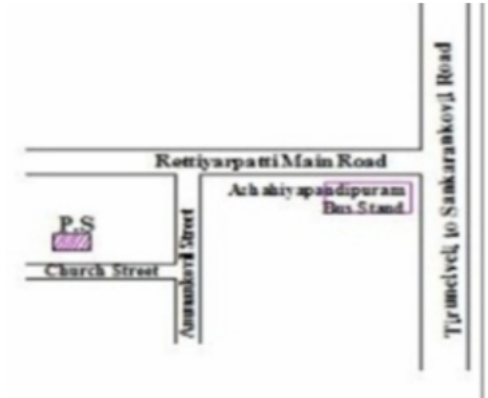

Key MAP View