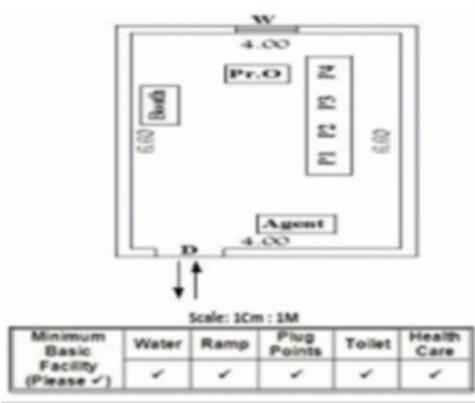

கையொப்பம்

Nazri Naksha

Google Map View

Polling Station Building Front View

Polling Station Front View

Cad View

Key MAP View

| | | | | | |
|-------------------------------------------------------------------------------------------------------------------------------------------|------------|------------------------------------------------------------------------------------------------------------------------------------------|------------|---------------------------------------------------------------------------------------------------------------------------------------------------|------------|
| 1 பெயர் : தெய்வகனி - கணவர் பெயர்: மாரிச் செல்வம் - வீட்டு எண் : 1 வயது : 37 பாலினம் : பெண் Photo is available | TWX1182815 | 2 பெயர் : விஜி - தந்தையின் பெயர்: சிவ சக்தி - வீட்டு எண் : 2/312 வயது : 32 பாலினம் : பெண் Photo is available | TWX1021955 | 3 பெயர் : சுடலை சொ தந்தையின் பெயர்: சொள்ளமுத்து வீட்டு எண் : 3/107 வயது : 24 பாலினம் : ஆண் Photo is available | TWX2507259 |
| 4 பெயர் : மா முத்துமாரி கணவர் பெயர்: மாரியசெல்வம் வீட்டு எண் : 4/3ஏ வயது : 35 பாலினம் : பெண் Photo is available | TWX2426922 | 5 பெயர் : ராஜசேகரன் - தந்தையின் பெயர்: மதார் - வீட்டு எண் : 4-283 வயது : 37 பாலினம் : ஆண் Photo is available | TWX1022045 | 6 பெயர் : மாரியப்பன் தந்தையின் பெயர்: மாடசாமி வீட்டு எண் : LAWRANCE STREET, SAHI NAG வயது : 65 பாலினம் : ஆண் Photo is available | TWX1548643 |
| 7 பெயர் : இசக்கியம்மாள் தந்தையின் பெயர்: மாரியப்பன் வீட்டு எண் : 9 வயது : 26 பாலினம் : பெண் Photo is available | TWX2186674 | 8 பெயர் : மாரிமுத்து எதினேஷ் - தந்தையின் பெயர்: கருப்பையா - வீட்டு எண் : 9-5-A வயது : 28 பாலினம் : ஆண் Photo is available | TWX1350099 | 9 பெயர் : முத்து - தந்தையின் பெயர்: வேலு - வீட்டு எண் : 9-22 வயது : 51 பாலினம் : ஆண் Photo is available | TWX1182773 |
| 10 பெயர் : காளியம்மாள் - கணவர் பெயர்: முத்து - வீட்டு எண் : 9-22 வயது : 49 பாலினம் : பெண் Photo is available | TWX1182732 | 11 பெயர் : ஜெயா தந்தையின் பெயர்: நாராயணன் வீட்டு எண் : 9/30 வயது : 21 பாலினம் : பெண் Photo is available | TWX2432755 | 12 பெயர் : ஜெயின்ஷாம் தந்தையின் பெயர்: ஜெபராஜ் வீட்டு எண் : 9/39 வயது : 26 பாலினம் : ஆண் Photo is available | TWX2551992 |
| 13 பெயர் : சங்கீதா - கணவர் பெயர்: முத்துக்குமார் - வீட்டு எண் : 9-49 வயது : 38 பாலினம் : பெண் Photo is available | TWX1021963 | 14 பெயர் : இராமகிருஷ்ணன் - தந்தையின் பெயர்: ஆத்திமணி - வீட்டு எண் : 9-82 வயது : 37 பாலினம் : ஆண் Photo is available | TWX1022094 | 15 பெயர் : ஹமீதான் பீவி - தாயின் பெயர்: அசன் ரவுத்தர் - வீட்டு எண் : 9-93 வயது : 55 பாலினம் : பெண் Photo is available | TWX1350172 |
| 16 பெயர் : ஹமீதா - கணவர் பெயர்: முகம்மதுஅனீபா - வீட்டு எண் : 9-93 வயது : 53 பாலினம் : பெண் Photo is available | TWX1104801 | 17 பெயர் : காந்திமதிநாதன் சி தந்தையின் பெயர்: சிவன்ராஜ் - வீட்டு எண் : 9/105 வயது : 39 பாலினம் : ஆண் Photo is available | FFH2227577 | 18 பெயர் : அருண் பிரபு - தந்தையின் பெயர்: சிவன் ராஜ் - வீட்டு எண் : 9-105 வயது : 29 பாலினம் : ஆண் Photo is available | TWX1104652 |
| 19 பெயர் : செந்தில் குமாரி - கணவர் பெயர்: ஹரிமுத்துகுமார் - வீட்டு எண் : 9-107 வயது : 42 பாலினம் : பெண் Photo is available | TWX1021971 | 20 பெயர் : சுப்பிரமணியன் - தந்தையின் பெயர்: ராஜையா - வீட்டு எண் : 9/112 வயது : 55 பாலினம் : ஆண் Photo is available | TWX0609974 | 21 பெயர் : வள்ளி - கணவர் பெயர்: சுப்பிரமணியன் - வீட்டு எண் : 9/112 வயது : 51 பாலினம் : பெண் Photo is available | TWX0276261 |
| 22 பெயர் : மணிமேகலை - கணவர் பெயர்: பரமசிவன் - வீட்டு எண் : 9-116 வயது : 60 பாலினம் : பெண் Photo is available | TWX1350198 | 23 பெயர் : இந்துமதி தந்தையின் பெயர்: பரமசிவன் வீட்டு எண் : 9/116 வயது : 23 பாலினம் : பெண் Photo is available | TWX2224129 | 24 பெயர் : மாரியப்பன் - தந்தையின் பெயர்: சுப்பையா - வீட்டு எண் : 9-140 வயது : 50 பாலினம் : ஆண் Photo is available | TWX1022052 |
| 25 பெயர் : சக்திவேல் தந்தையின் பெயர்: முனியசாமி வீட்டு எண் : 9/141 வயது : 19 பாலினம் : ஆண் Photo is available | TWX2551455 | 26 பெயர் : மகேஷ் தாயின் பெயர்: மாலதி வீட்டு எண் : 9/142 வயது : 23 பாலினம் : பெண் Photo is available | TWX2381705 | 27 பெயர் : பேச்சியம்மாள் - கணவர் பெயர்: மாரியப்பன் - வீட்டு எண் : 9-143 வயது : 33 பாலினம் : பெண் Photo is available | TWX1350149 |
| 28 பெயர் : ஆறுமுகத்தம்மாள் - கணவர் பெயர்: செல்வமூர்த்தி - வீட்டு எண் : 9-144 வயது : 39 பாலினம் : பெண் Photo is available | TWX1182757 | 29 பெயர் : ராமசுப்ரமணியன் வே தந்தையின் பெயர்: வெங்கடாசலம் வீட்டு எண் : 9/144ஏ வயது : 20 பாலினம் : ஆண் Photo is available | TWX2471928 | 30 பெயர் : வெஸ்லி கிறிஸ்டோபர் மா தந்தையின் பெயர்: மாரியப்பன் வீட்டு எண் : 9/148எஃப்1 வயது : 20 பாலினம் : ஆண் Photo is available | TWX2449494 |