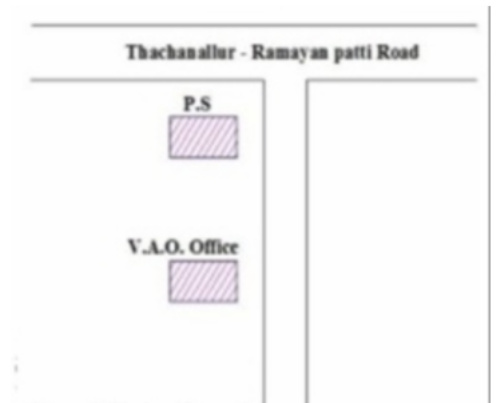

கையொப்பம்

Nazri Naksha

Google Map View

Polling Station Building Front View

Polling Station Front View

Cad View

Key MAP View

| | | | | | |
|-------------------------------------------------------------------------------------------------------------------------------------------|------------|------------------------------------------------------------------------------------------------------------------------------------------|------------|---------------------------------------------------------------------------------------------------------------------------------------------------|------------|
| 1 பெயர் : தெய்வகனி - கணவர் பெயர்: மாரிச் செல்வம் - வீட்டு எண் : 1 வயது : 37 பாலினம் : பெண் Photo is available | TWX1182815 | 2 பெயர் : விஜி - தந்தையின் பெயர்: சிவ சக்தி - வீட்டு எண் : 2/312 வயது : 32 பாலினம் : பெண் Photo is available | TWX1021955 | 3 பெயர் : சுடலை சொ தந்தையின் பெயர்: சொள்ளமுத்து வீட்டு எண் : 3/107 வயது : 24 பாலினம் : ஆண் Photo is available | TWX2507259 |
| 4 பெயர் : மா முத்துமாரி கணவர் பெயர்: மாரியசெல்வம் வீட்டு எண் : 4/3ஏ வயது : 35 பாலினம் : பெண் Photo is available | TWX2426922 | 5 பெயர் : ராஜசேகரன் - தந்தையின் பெயர்: மதார் - வீட்டு எண் : 4-283 வயது : 37 பாலினம் : ஆண் Photo is available | TWX1022045 | 6 பெயர் : மாரியப்பன் தந்தையின் பெயர்: மாடசாமி வீட்டு எண் : LAWRANCE STREET, SAHI NAG வயது : 65 பாலினம் : ஆண் Photo is available | TWX1548643 |
| 7 பெயர் : இசக்கியம்மாள் தந்தையின் பெயர்: மாரியப்பன் வீட்டு எண் : 9 வயது : 26 பாலினம் : பெண் Photo is available | TWX2186674 | 8 பெயர் : மாரிமுத்து எதினேஷ் - தந்தையின் பெயர்: கருப்பையா - வீட்டு எண் : 9-5-A வயது : 28 பாலினம் : ஆண் Photo is available | TWX1350099 | 9 பெயர் : முத்து - தந்தையின் பெயர்: வேலு - வீட்டு எண் : 9-22 வயது : 51 பாலினம் : ஆண் Photo is available | TWX1182773 |
| 10 பெயர் : காளியம்மாள் - கணவர் பெயர்: முத்து - வீட்டு எண் : 9-22 வயது : 49 பாலினம் : பெண் Photo is available | TWX1182732 | 11 பெயர் : ஜெயா தந்தையின் பெயர்: நாராயணன் வீட்டு எண் : 9/30 வயது : 21 பாலினம் : பெண் Photo is available | TWX2432755 | 12 பெயர் : ஜெயின்ஷாம் தந்தையின் பெயர்: ஜெபராஜ் வீட்டு எண் : 9/39 வயது : 26 பாலினம் : ஆண் Photo is available | TWX2551992 |
| 13 பெயர் : சங்கீதா - கணவர் பெயர்: முத்துக்குமார் - வீட்டு எண் : 9-49 வயது : 38 பாலினம் : பெண் Photo is available | TWX1021963 | 14 பெயர் : இராமகிருஷ்ணன் - தந்தையின் பெயர்: ஆத்திமணி - வீட்டு எண் : 9-82 வயது : 37 பாலினம் : ஆண் Photo is available | TWX1022094 | 15 பெயர் : ஹமீதான் பீவி - தாயின் பெயர்: அசன் ரவுத்தர் - வீட்டு எண் : 9-93 வயது : 55 பாலினம் : பெண் Photo is available | TWX1350172 |
| 16 பெயர் : ஹமீதா - கணவர் பெயர்: முகம்மதுஅனீபா - வீட்டு எண் : 9-93 வயது : 53 பாலினம் : பெண் Photo is available | TWX1104801 | 17 பெயர் : காந்திமதிநாதன் சி தந்தையின் பெயர்: சிவன்ராஜ் - வீட்டு எண் : 9/105 வயது : 39 பாலினம் : ஆண் Photo is available | FFH2227577 | 18 பெயர் : அருண் பிரபு - தந்தையின் பெயர்: சிவன் ராஜ் - வீட்டு எண் : 9-105 வயது : 29 பாலினம் : ஆண் Photo is available | TWX1104652 |
| 19 பெயர் : செந்தில் குமாரி - கணவர் பெயர்: ஹரிமுத்துகுமார் - வீட்டு எண் : 9-107 வயது : 42 பாலினம் : பெண் Photo is available | TWX1021971 | 20 பெயர் : சுப்பிரமணியன் - தந்தையின் பெயர்: ராஜையா - வீட்டு எண் : 9/112 வயது : 55 பாலினம் : ஆண் Photo is available | TWX0609974 | 21 பெயர் : வள்ளி - கணவர் பெயர்: சுப்பிரமணியன் - வீட்டு எண் : 9/112 வயது : 51 பாலினம் : பெண் Photo is available | TWX0276261 |
| 22 பெயர் : மணிமேகலை - கணவர் பெயர்: பரமசிவன் - வீட்டு எண் : 9-116 வயது : 60 பாலினம் : பெண் Photo is available | TWX1350198 | 23 பெயர் : இந்துமதி தந்தையின் பெயர்: பரமசிவன் வீட்டு எண் : 9/116 வயது : 23 பாலினம் : பெண் Photo is available | TWX2224129 | 24 பெயர் : மாரியப்பன் - தந்தையின் பெயர்: சுப்பையா - வீட்டு எண் : 9-140 வயது : 50 பாலினம் : ஆண் Photo is available | TWX1022052 |
| 25 பெயர் : சக்திவேல் தந்தையின் பெயர்: முனியசாமி வீட்டு எண் : 9/141 வயது : 19 பாலினம் : ஆண் Photo is available | TWX2551455 | 26 பெயர் : மகேஷ் தாயின் பெயர்: மாலதி வீட்டு எண் : 9/142 வயது : 23 பாலினம் : பெண் Photo is available | TWX2381705 | 27 பெயர் : பேச்சியம்மாள் - கணவர் பெயர்: மாரியப்பன் - வீட்டு எண் : 9-143 வயது : 33 பாலினம் : பெண் Photo is available | TWX1350149 |
| 28 பெயர் : ஆறுமுகத்தம்மாள் - கணவர் பெயர்: செல்வமூர்த்தி - வீட்டு எண் : 9-144 வயது : 39 பாலினம் : பெண் Photo is available | TWX1182757 | 29 பெயர் : ராமசுப்ரமணியன் வே தந்தையின் பெயர்: வெங்கடாசலம் வீட்டு எண் : 9/144ஏ வயது : 20 பாலினம் : ஆண் Photo is available | TWX2471928 | 30 பெயர் : வெஸ்லி கிறிஸ்டோபர் மா தந்தையின் பெயர்: மாரியப்பன் வீட்டு எண் : 9/148எஃப்1 வயது : 20 பாலினம் : ஆண் Photo is available | TWX2449494 |