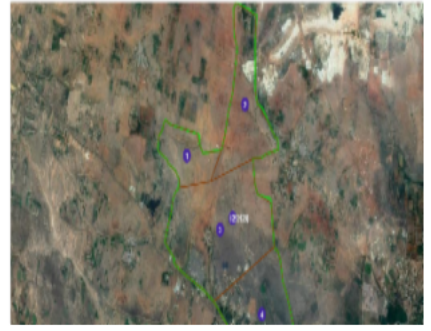

Google Map View