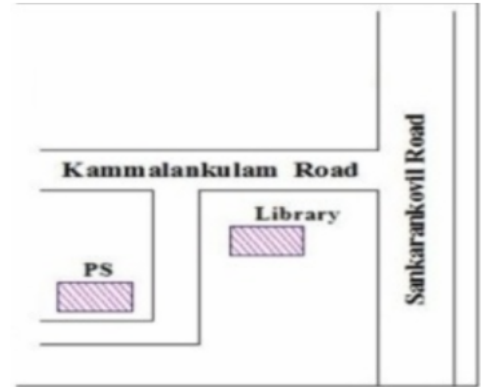

Key MAP View