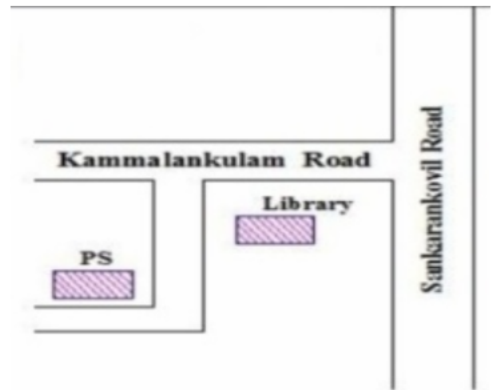

Key MAP View