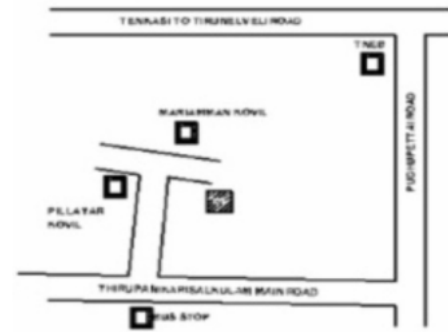

Cad View

Key MAP View