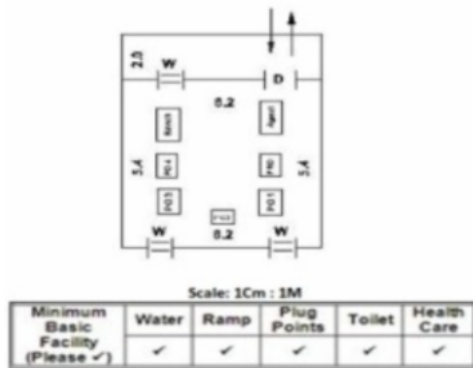

கையொப்பம்

Nazri Naksha

Google Map View

Polling Station Building Front View

Polling Station Front View

Cad View

Key MAP View

|  |            |  |            |   |            |
|--|------------|--|------------|---|------------|
| 1<br>பெயர் : நம்பியம்மாள் -<br>கணவர் பெயர்: நம்பிக்கோன் -<br>வீட்டு எண் : 1<br>வயது : 86 பாலினம் : பெண்<br>Photo is available                        | TWX1808112 | 2<br>பெயர் : வெண்ணிலா -<br>தந்தையின் பெயர்: ராமையா -<br>வீட்டு எண் : 1<br>வயது : 36 பாலினம் : பெண்<br>Photo is available             | TWX0613653 | 3<br>பெயர் : பத்திரகாளி<br>கணவர் பெயர்: பரந்தாமன்<br>வீட்டு எண் : 1/2<br>வயது : 30 பாலினம் : பெண்<br>Photo is available                   | TWX1439678 |
| 4<br>பெயர் : ரேணுகா தேவி<br>தந்தையின் பெயர்: முருகன்<br>வீட்டு எண் : 1<br>வயது : 24 பாலினம் : பெண்<br>Photo is available                             | TWX2221679 | 5<br>பெயர் : நம்பி -<br>தந்தையின் பெயர்: முருகன் -<br>வீட்டு எண் : 1/7ஏ<br>வயது : 46 பாலினம் : ஆண்<br>Photo is available             | TWX0923110 | 6<br>பெயர் : ராமலெட்சுமி -<br>கணவர் பெயர்: நம்பி -<br>வீட்டு எண் : 1-7A<br>வயது : 43 பாலினம் : பெண்<br>Photo is available                 | TWX0922815 |
| 7<br>பெயர் : வெ மாரிசெல்வி<br>தந்தையின் பெயர்: வெங்கடேசன்<br>வீட்டு எண் : 1/7பீ<br>வயது : 22 பாலினம் : பெண்<br>Photo is available                    | TWX2394427 | 8<br>பெயர் : எபினைசர் யாதவ் -<br>தந்தையின் பெயர்: நம்பி -<br>வீட்டு எண் : 1-10<br>வயது : 55 பாலினம் : ஆண்<br>Photo is available      | FFH1229186 | 9<br>பெயர் : நிருபமா ராணி -<br>கணவர் பெயர்: எபினைசர் -<br>வீட்டு எண் : 1-10<br>வயது : 48 பாலினம் : பெண்<br>Photo is available             | FFH1505866 |
| 10<br>பெயர் : மாரியம்மாள் -<br>கணவர் பெயர்: இராமசாமி -<br>வீட்டு எண் : 1-10a<br>வயது : 46 பாலினம் : பெண்<br>Photo is available                       | TWX0320861 | 11<br>பெயர் : ஆறுமுக செல்வி -<br>தந்தையின் பெயர்: நாராயணன் -<br>வீட்டு எண் : 1-11B<br>வயது : 29 பாலினம் : பெண்<br>Photo is available | TWX1183672 | 12<br>பெயர் : பேச்சியம்மாள் -<br>கணவர் பெயர்: ராமசாமி -<br>வீட்டு எண் : 1-12A<br>வயது : 45 பாலினம் : பெண்<br>Photo is available           | TWX0613349 |
| 13<br>பெயர் : பொன்மாரி -<br>தந்தையின் பெயர்: பேச்சி -<br>வீட்டு எண் : 1-16<br>வயது : 31 பாலினம் : பெண்<br>Photo is available                         | TWX0923151 | 14<br>பெயர் : முத்தையா -<br>தந்தையின் பெயர்: மாரியப்பன் -<br>வீட்டு எண் : 1-16<br>வயது : 29 பாலினம் : ஆண்<br>Photo is available      | TWX1183755 | 15<br>பெயர் : மாரிச்செல்வி<br>தந்தையின் பெயர்: மாரியப்பன்<br>வீட்டு எண் : 1 16<br>வயது : 27 பாலினம் : பெண்<br>Photo is available          | TWX2221414 |
| 16<br>பெயர் : நம்பிராஜன்<br>தந்தையின் பெயர்: மாரியப்பன்<br>வீட்டு எண் : 1 16<br>வயது : 24 பாலினம் : ஆண்<br>Photo is available                        | TWX2221521 | 17<br>பெயர் : மாரியம்மாள் -<br>கணவர் பெயர்: முருகன் -<br>வீட்டு எண் : 1-16a<br>வயது : 40 பாலினம் : பெண்<br>Photo is available        | TWX0320853 | 18<br>பெயர் : முருகன் -<br>தந்தையின் பெயர்: சண்முகையா -<br>வீட்டு எண் : 1-16a<br>வயது : 37 பாலினம் : ஆண்<br>Photo is available            | TWX0320721 |
| 19<br>பெயர் : உலகம்மாள்<br>தந்தையின் பெயர்: நம்பி நாராயணன்<br>வீட்டு எண் : 1/16 டி யாதவர் மேல தெரு<br>வயது : 26 பாலினம் : பெண்<br>Photo is available | TWX2447308 | 20<br>பெயர் : முத்துலிங்கம்<br>தந்தையின் பெயர்: அருணாசலம்<br>வீட்டு எண் : 1/16 இ<br>வயது : 21 பாலினம் : ஆண்<br>Photo is available    | TWX2515997 | 21<br>பெயர் : மாரியம்மாள்<br>தந்தையின் பெயர்: அருணாசலம்<br>வீட்டு எண் : 1/16இ<br>வயது : 19 பாலினம் : பெண்<br>Photo is available           | TWX2583771 |
| 22<br>பெயர் : மாரிச்செல்வி -<br>தந்தையின் பெயர்: கண்ணன் -<br>வீட்டு எண் : 1-17<br>வயது : 29 பாலினம் : பெண்<br>Photo is available                     | TWX1106285 | 23<br>பெயர் : மாடசாமி<br>தந்தையின் பெயர்: பேச்சி<br>வீட்டு எண் : 1-17<br>வயது : 29 பாலினம் : ஆண்<br>Photo is available               | TWX1395045 | 24<br>பெயர் : நடராஜன்<br>தந்தையின் பெயர்: பேச்சி<br>வீட்டு எண் : 1-17<br>வயது : 27 பாலினம் : ஆண்<br>Photo is available                    | TWX1395052 |
| 25<br>பெயர் : இசக்கியம்மாள்<br>தந்தையின் பெயர்: கண்ணன்<br>வீட்டு எண் : 1/17<br>வயது : 25 பாலினம் : பெண்<br>Photo is available                        | TWX1439728 | 26<br>பெயர் : க சுவேதா<br>தந்தையின் பெயர்: ஆ கண்ணன்<br>வீட்டு எண் : 1/17<br>வயது : 22 பாலினம் : பெண்<br>Photo is available           | TWX2424042 | 27<br>பெயர் : தங்க கிருஷ்ணன் -<br>தந்தையின் பெயர்: இசக்கிமுத்து -<br>வீட்டு எண் : 1-21-A<br>வயது : 30 பாலினம் : ஆண்<br>Photo is available | TWX0922740 |
| 28<br>பெயர் : மாயாண்டி -<br>தந்தையின் பெயர்: ராமன் -<br>வீட்டு எண் : 1-26<br>வயது : 35 பாலினம் : ஆண்<br>Photo is available                           | TWX0750158 | 29<br>பெயர் : ராமலெட்சுமணன் -<br>தந்தையின் பெயர்: நாராயணன் -<br>வீட்டு எண் : 1-27<br>வயது : 35 பாலினம் : ஆண்<br>Photo is available   | TWX0320796 | 30<br>பெயர் : சுப்ரமணியன் -<br>தந்தையின் பெயர்: பெருமாள் -<br>வீட்டு எண் : 1-29<br>வயது : 29 பாலினம் : ஆண்<br>Photo is available          | TWX1106277 |