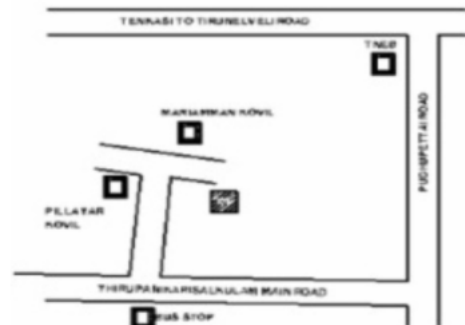

கையொப்பம்

Nazri Naksha

Google Map View

Polling Station Building Front View

Polling Station Front View

Cad View

Key MAP View

|  |            |  |            |   |            |
|--|------------|--|------------|---|------------|
| 1<br>பெயர் : நம்பியம்மாள் -<br>கணவர் பெயர்: நம்பிக்கோன் -<br>வீட்டு எண் : 1<br>வயது : 86 பாலினம் : பெண்<br>Photo is available                        | TWX1808112 | 2<br>பெயர் : வெண்ணிலா -<br>தந்தையின் பெயர்: ராமையா -<br>வீட்டு எண் : 1<br>வயது : 36 பாலினம் : பெண்<br>Photo is available             | TWX0613653 | 3<br>பெயர் : பத்திரகாளி<br>கணவர் பெயர்: பரந்தாமன்<br>வீட்டு எண் : 1/2<br>வயது : 30 பாலினம் : பெண்<br>Photo is available                   | TWX1439678 |
| 4<br>பெயர் : ரேணுகா தேவி<br>தந்தையின் பெயர்: முருகன்<br>வீட்டு எண் : 1<br>வயது : 24 பாலினம் : பெண்<br>Photo is available                             | TWX2221679 | 5<br>பெயர் : நம்பி -<br>தந்தையின் பெயர்: முருகன் -<br>வீட்டு எண் : 1/7ஏ<br>வயது : 46 பாலினம் : ஆண்<br>Photo is available             | TWX0923110 | 6<br>பெயர் : ராமலெட்சுமி -<br>கணவர் பெயர்: நம்பி -<br>வீட்டு எண் : 1-7A<br>வயது : 43 பாலினம் : பெண்<br>Photo is available                 | TWX0922815 |
| 7<br>பெயர் : வெ மாரிசெல்வி<br>தந்தையின் பெயர்: வெங்கடேசன்<br>வீட்டு எண் : 1/7பீ<br>வயது : 22 பாலினம் : பெண்<br>Photo is available                    | TWX2394427 | 8<br>பெயர் : எபினைசர் யாதவ் -<br>தந்தையின் பெயர்: நம்பி -<br>வீட்டு எண் : 1-10<br>வயது : 55 பாலினம் : ஆண்<br>Photo is available      | FFH1229186 | 9<br>பெயர் : நிருபமா ராணி -<br>கணவர் பெயர்: எபினைசர் -<br>வீட்டு எண் : 1-10<br>வயது : 48 பாலினம் : பெண்<br>Photo is available             | FFH1505866 |
| 10<br>பெயர் : மாரியம்மாள் -<br>கணவர் பெயர்: இராமசாமி -<br>வீட்டு எண் : 1-10a<br>வயது : 46 பாலினம் : பெண்<br>Photo is available                       | TWX0320861 | 11<br>பெயர் : ஆறுமுக செல்வி -<br>தந்தையின் பெயர்: நாராயணன் -<br>வீட்டு எண் : 1-11B<br>வயது : 29 பாலினம் : பெண்<br>Photo is available | TWX1183672 | 12<br>பெயர் : பேச்சியம்மாள் -<br>கணவர் பெயர்: ராமசாமி -<br>வீட்டு எண் : 1-12A<br>வயது : 45 பாலினம் : பெண்<br>Photo is available           | TWX0613349 |
| 13<br>பெயர் : பொன்மாரி -<br>தந்தையின் பெயர்: பேச்சி -<br>வீட்டு எண் : 1-16<br>வயது : 31 பாலினம் : பெண்<br>Photo is available                         | TWX0923151 | 14<br>பெயர் : முத்தையா -<br>தந்தையின் பெயர்: மாரியப்பன் -<br>வீட்டு எண் : 1-16<br>வயது : 29 பாலினம் : ஆண்<br>Photo is available      | TWX1183755 | 15<br>பெயர் : மாரிச்செல்வி<br>தந்தையின் பெயர்: மாரியப்பன்<br>வீட்டு எண் : 1 16<br>வயது : 27 பாலினம் : பெண்<br>Photo is available          | TWX2221414 |
| 16<br>பெயர் : நம்பிராஜன்<br>தந்தையின் பெயர்: மாரியப்பன்<br>வீட்டு எண் : 1 16<br>வயது : 24 பாலினம் : ஆண்<br>Photo is available                        | TWX2221521 | 17<br>பெயர் : மாரியம்மாள் -<br>கணவர் பெயர்: முருகன் -<br>வீட்டு எண் : 1-16a<br>வயது : 40 பாலினம் : பெண்<br>Photo is available        | TWX0320853 | 18<br>பெயர் : முருகன் -<br>தந்தையின் பெயர்: சண்முகையா -<br>வீட்டு எண் : 1-16a<br>வயது : 37 பாலினம் : ஆண்<br>Photo is available            | TWX0320721 |
| 19<br>பெயர் : உலகம்மாள்<br>தந்தையின் பெயர்: நம்பி நாராயணன்<br>வீட்டு எண் : 1/16 டி யாதவர் மேல தெரு<br>வயது : 26 பாலினம் : பெண்<br>Photo is available | TWX2447308 | 20<br>பெயர் : முத்துலிங்கம்<br>தந்தையின் பெயர்: அருணாசலம்<br>வீட்டு எண் : 1/16 இ<br>வயது : 21 பாலினம் : ஆண்<br>Photo is available    | TWX2515997 | 21<br>பெயர் : மாரியம்மாள்<br>தந்தையின் பெயர்: அருணாசலம்<br>வீட்டு எண் : 1/16இ<br>வயது : 19 பாலினம் : பெண்<br>Photo is available           | TWX2583771 |
| 22<br>பெயர் : மாரிச்செல்வி -<br>தந்தையின் பெயர்: கண்ணன் -<br>வீட்டு எண் : 1-17<br>வயது : 29 பாலினம் : பெண்<br>Photo is available                     | TWX1106285 | 23<br>பெயர் : மாடசாமி<br>தந்தையின் பெயர்: பேச்சி<br>வீட்டு எண் : 1-17<br>வயது : 29 பாலினம் : ஆண்<br>Photo is available               | TWX1395045 | 24<br>பெயர் : நடராஜன்<br>தந்தையின் பெயர்: பேச்சி<br>வீட்டு எண் : 1-17<br>வயது : 27 பாலினம் : ஆண்<br>Photo is available                    | TWX1395052 |
| 25<br>பெயர் : இசக்கியம்மாள்<br>தந்தையின் பெயர்: கண்ணன்<br>வீட்டு எண் : 1/17<br>வயது : 25 பாலினம் : பெண்<br>Photo is available                        | TWX1439728 | 26<br>பெயர் : க சுவேதா<br>தந்தையின் பெயர்: ஆ கண்ணன்<br>வீட்டு எண் : 1/17<br>வயது : 22 பாலினம் : பெண்<br>Photo is available           | TWX2424042 | 27<br>பெயர் : தங்க கிருஷ்ணன் -<br>தந்தையின் பெயர்: இசக்கிமுத்து -<br>வீட்டு எண் : 1-21-A<br>வயது : 30 பாலினம் : ஆண்<br>Photo is available | TWX0922740 |
| 28<br>பெயர் : மாயாண்டி -<br>தந்தையின் பெயர்: ராமன் -<br>வீட்டு எண் : 1-26<br>வயது : 35 பாலினம் : ஆண்<br>Photo is available                           | TWX0750158 | 29<br>பெயர் : ராமலெட்சுமணன் -<br>தந்தையின் பெயர்: நாராயணன் -<br>வீட்டு எண் : 1-27<br>வயது : 35 பாலினம் : ஆண்<br>Photo is available   | TWX0320796 | 30<br>பெயர் : சுப்ரமணியன் -<br>தந்தையின் பெயர்: பெருமாள் -<br>வீட்டு எண் : 1-29<br>வயது : 29 பாலினம் : ஆண்<br>Photo is available          | TWX1106277 |