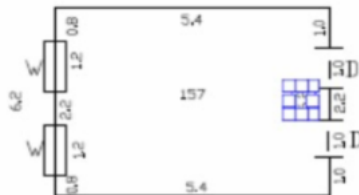

Google Map View

Polling Station Building Front View

Polling Station Front View

Cad View

CAD MAP VIEW

Key MAP View

1 பெயர் : சுடலைமுத்து - தந்தையின் பெயர்: நாராயணன் - வீட்டு எண் : 1 வயது : 60 பாலினம் : ஆண்	FFH1576487 Photo is available	2 பெயர் : மாரியம்மாள் - கணவர் பெயர்: சுடலைமுத்து - வீட்டு எண் : 1 வயது : 45 பாலினம் : பெண்	FFH1572734 Photo is available	3 பெயர் : வினோத் - தந்தையின் பெயர்: சீதா - வீட்டு எண் : 1 வயது : 39 பாலினம் : ஆண்	TWX0750554 Photo is available
4 பெயர் : அசினா ராணி ம தந்தையின் பெயர்: மரிய ஐயாத்துரை வீட்டு எண் : 1/14-5 வயது : 20 பாலினம் : பெண்	TWX2460103 Photo is available	5 பெயர் : விகதா குமாரி கணவர் பெயர்: பொன்பாண்டி வீட்டு எண் : 1/15-எ4 வயது : 41 பாலினம் : பெண்	TWX2312031 Photo is available	6 பெயர் : சிமியோன் நிக்சன் தந்தையின் பெயர்: நிக்சன் ஞானதாஸ் வீட்டு எண் : 1/99 வயது : 23 பாலினம் : ஆண்	TWX2281772 Photo is available
# 7 பெயர் : துர்காதேவி ச தாயின் பெயர்: மாரியம்மாள் வீட்டு எண் : 1/101 வயது : 23 பாலினம் : பெண்	TWX2462018 Photo is available	8 பெயர் : மகாலட்சுமி தாயின் பெயர்: மாரியம்மாள் வீட்டு எண் : 1/101 வயது : 22 பாலினம் : பெண்	TWX2461986 Photo is available	9 பெயர் : செல்வி த தந்தையின் பெயர்: ராமநாதன் வீட்டு எண் : 1/103 பீ வயது : 50 பாலினம் : பெண்	TWX2438828 Photo is available
10 பெயர் : வசந்தா கணவர் பெயர்: கதிரேசன் வீட்டு எண் : 1/103பி வயது : 45 பாலினம் : பெண்	TWX1483130 Photo is available	11 பெயர் : ஆ.அபிராமி தந்தையின் பெயர்: ரா.ஆறுமுகப்பெருமாள் வீட்டு எண் : 1/192 வயது : 26 பாலினம் : பெண்	TWX1487909 Photo is available	12 பெயர் : மகேஸ்வரி தந்தையின் பெயர்: ஆறுமுக பெருமாள் வீட்டு எண் : 1/192 வயது : 24 பாலினம் : பெண்	TWX2296689 Photo is available
13 பெயர் : சங்கரன் - தந்தையின் பெயர்: விஸ்வநாதன் - வீட்டு எண் : 1-630 வயது : 38 பாலினம் : ஆண்	TWX0614586 Photo is available	14 பெயர் : சுந்தரி - கணவர் பெயர்: கைலாசம் - வீட்டு எண் : 1C-1 வயது : 76 பாலினம் : பெண்	TWX1022854 Photo is available	15 பெயர் : மல்லிகா - கணவர் பெயர்: வெங்கடசாமி - வீட்டு எண் : 2 வயது : 62 பாலினம் : பெண்	TWX1813450 Photo is available
16 பெயர் : பாலகுருசாமி - தந்தையின் பெயர்: வெங்கடசாமி - வீட்டு எண் : 2 வயது : 40 பாலினம் : ஆண்	FFH2997294 Photo is available	17 பெயர் : இசக்கி ஆகாஷ் தந்தையின் பெயர்: இசக்கிராஜ் வீட்டு எண் : 2 வயது : 23 பாலினம் : ஆண்	TWX2280196 Photo is available	18 பெயர் : ராம்குமார் தந்தையின் பெயர்: பொயிலான் வீட்டு எண் : 2 வயது : 21 பாலினம் : ஆண்	TWX2481778 Photo is available
19 பெயர் : லெஷ்மணன் - தந்தையின் பெயர்: ஆறுமுகம் - வீட்டு எண் : 2/2C வயது : 61 பாலினம் : ஆண்	FFH2958718 Photo is available	20 பெயர் : லெஷ்மி - கணவர் பெயர்: லெஷ்மணன் - வீட்டு எண் : 2/2C வயது : 53 பாலினம் : பெண்	FFH2958999 Photo is available	21 பெயர் : ஆரோக்கியம்மாள் - கணவர் பெயர்: சாந்தமூர்த்தி - வீட்டு எண் : 2-10 வயது : 50 பாலினம் : பெண்	TWX0476796 Photo is available
22 பெயர் : ரமேஷ் - தந்தையின் பெயர்: வடிவேல்பாண்டியன் - வீட்டு எண் : 2-18 வயது : 28 பாலினம் : ஆண்	TWX1378942 Photo is available	23 பெயர் : வெங்கடேஷ் ச வெங்கடேஷ் தந்தையின் பெயர்: சரவணன் சரவணன் வீட்டு எண் : 2/99பி வயது : 22 பாலினம் : ஆண்	TWX2596989 Photo is available	24 பெயர் : சாந்த மூர்த்தி - தந்தையின் பெயர்: சின்னசாமி - வீட்டு எண் : 2-101 வயது : 58 பாலினம் : ஆண்	TWX0477182 Photo is available
25 பெயர் : மாரியினா அருள்ராஜ் கணவர் பெயர்: அருள்ராஜ் அருணாச்சலம் வீட்டு எண் : 2/127 வயது : 23 பாலினம் : பெண்	TWX2315935 Photo is available	26 பெயர் : கிருஷ்ணவேணிங் - கணவர் பெயர்: சுப்ரமணியன் - வீட்டு எண் : 2-142 வயது : 48 பாலினம் : பெண்	TWX0281279 Photo is available	27 பெயர் : ராமலெட்சுமி - தந்தையின் பெயர்: சுப்பிரமணியன் - வீட்டு எண் : 2-142-B வயது : 30 பாலினம் : பெண்	TWX0923615 Photo is available
28 பெயர் : கிருஷ்ணன் - தந்தையின் பெயர்: சொர்ணம் - வீட்டு எண் : 2-161 வயது : 64 பாலினம் : ஆண்	TWX0750455 Photo is available	29 பெயர் : கலாமணி - கணவர் பெயர்: மதுரைப்பாண்டியன் - வீட்டு எண் : 2/184 டி வயது : 65 பாலினம் : பெண்	TWX1199496 Photo is available	30 பெயர் : பீற்றர் தந்தையின் பெயர்: மதுரைப்பாண்டியன் வீட்டு எண் : 2/184 டி வயது : 43 பாலினம் : ஆண்	TWX2529402 Photo is available