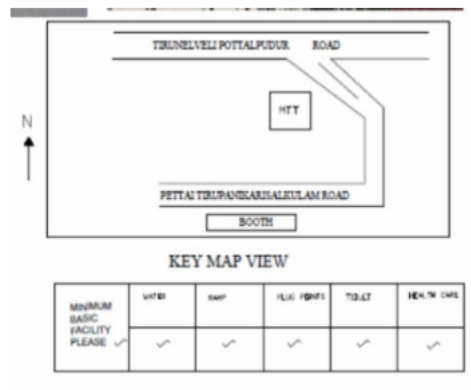

Google Map View

Polling Station Building Front View

Polling Station Front View

Cad View

CAD MAP VIEW

Key MAP View

1 பெயர் : சுடலைமுத்து - தந்தையின் பெயர்: நாராயணன் - வீட்டு எண் : 1 வயது : 60 பாலினம் : ஆண்	FFH1576487 Photo is available	2 பெயர் : மாரியம்மாள் - கணவர் பெயர்: சுடலைமுத்து - வீட்டு எண் : 1 வயது : 45 பாலினம் : பெண்	FFH1572734 Photo is available	3 பெயர் : வினோத் - தந்தையின் பெயர்: சீதா - வீட்டு எண் : 1 வயது : 39 பாலினம் : ஆண்	TWX0750554 Photo is available
4 பெயர் : அசினா ராணி ம தந்தையின் பெயர்: மரிய ஐயாத்துரை வீட்டு எண் : 1/14-5 வயது : 20 பாலினம் : பெண்	TWX2460103 Photo is available	5 பெயர் : விகதா குமாரி கணவர் பெயர்: பொன்பாண்டி வீட்டு எண் : 1/15-எ4 வயது : 41 பாலினம் : பெண்	TWX2312031 Photo is available	6 பெயர் : சிமியோன் நிக்சன் தந்தையின் பெயர்: நிக்சன் ஞானதாஸ் வீட்டு எண் : 1/99 வயது : 23 பாலினம் : ஆண்	TWX2281772 Photo is available
# 7 பெயர் : துர்காதேவி ச தாயின் பெயர்: மாரியம்மாள் வீட்டு எண் : 1/101 வயது : 23 பாலினம் : பெண்	TWX2462018 Photo is available	8 பெயர் : மகாலட்சுமி தாயின் பெயர்: மாரியம்மாள் வீட்டு எண் : 1/101 வயது : 22 பாலினம் : பெண்	TWX2461986 Photo is available	9 பெயர் : செல்வி த தந்தையின் பெயர்: ராமநாதன் வீட்டு எண் : 1/103 பீ வயது : 50 பாலினம் : பெண்	TWX2438828 Photo is available
10 பெயர் : வசந்தா கணவர் பெயர்: கதிரேசன் வீட்டு எண் : 1/103பி வயது : 45 பாலினம் : பெண்	TWX1483130 Photo is available	11 பெயர் : ஆ.அபிராமி தந்தையின் பெயர்: ரா.ஆறுமுகப்பெருமாள் வீட்டு எண் : 1/192 வயது : 26 பாலினம் : பெண்	TWX1487909 Photo is available	12 பெயர் : மகேஸ்வரி தந்தையின் பெயர்: ஆறுமுக பெருமாள் வீட்டு எண் : 1/192 வயது : 24 பாலினம் : பெண்	TWX2296689 Photo is available
13 பெயர் : சங்கரன் - தந்தையின் பெயர்: விஸ்வநாதன் - வீட்டு எண் : 1-630 வயது : 38 பாலினம் : ஆண்	TWX0614586 Photo is available	14 பெயர் : சுந்தரி - கணவர் பெயர்: கைலாசம் - வீட்டு எண் : 1C-1 வயது : 76 பாலினம் : பெண்	TWX1022854 Photo is available	15 பெயர் : மல்லிகா - கணவர் பெயர்: வெங்கடசாமி - வீட்டு எண் : 2 வயது : 62 பாலினம் : பெண்	TWX1813450 Photo is available
16 பெயர் : பாலகுருசாமி - தந்தையின் பெயர்: வெங்கடசாமி - வீட்டு எண் : 2 வயது : 40 பாலினம் : ஆண்	FFH2997294 Photo is available	17 பெயர் : இசக்கி ஆகாஷ் தந்தையின் பெயர்: இசக்கிராஜ் வீட்டு எண் : 2 வயது : 23 பாலினம் : ஆண்	TWX2280196 Photo is available	18 பெயர் : ராம்குமார் தந்தையின் பெயர்: பொயிலான் வீட்டு எண் : 2 வயது : 21 பாலினம் : ஆண்	TWX2481778 Photo is available
19 பெயர் : லெஷ்மணன் - தந்தையின் பெயர்: ஆறுமுகம் - வீட்டு எண் : 2/2C வயது : 61 பாலினம் : ஆண்	FFH2958718 Photo is available	20 பெயர் : லெஷ்மி - கணவர் பெயர்: லெஷ்மணன் - வீட்டு எண் : 2/2C வயது : 53 பாலினம் : பெண்	FFH2958999 Photo is available	21 பெயர் : ஆரோக்கியம்மாள் - கணவர் பெயர்: சாந்தமூர்த்தி - வீட்டு எண் : 2-10 வயது : 50 பாலினம் : பெண்	TWX0476796 Photo is available
22 பெயர் : ரமேஷ் - தந்தையின் பெயர்: வடிவேல்பாண்டியன் - வீட்டு எண் : 2-18 வயது : 28 பாலினம் : ஆண்	TWX1378942 Photo is available	23 பெயர் : வெங்கடேஷ் ச வெங்கடேஷ் தந்தையின் பெயர்: சரவணன் சரவணன் வீட்டு எண் : 2/99பி வயது : 22 பாலினம் : ஆண்	TWX2596989 Photo is available	24 பெயர் : சாந்த மூர்த்தி - தந்தையின் பெயர்: சின்னசாமி - வீட்டு எண் : 2-101 வயது : 58 பாலினம் : ஆண்	TWX0477182 Photo is available
25 பெயர் : மாரியினா அருள்ராஜ் கணவர் பெயர்: அருள்ராஜ் அருணாச்சலம் வீட்டு எண் : 2/127 வயது : 23 பாலினம் : பெண்	TWX2315935 Photo is available	26 பெயர் : கிருஷ்ணவேணிங் - கணவர் பெயர்: சுப்ரமணியன் - வீட்டு எண் : 2-142 வயது : 48 பாலினம் : பெண்	TWX0281279 Photo is available	27 பெயர் : ராமலெட்சுமி - தந்தையின் பெயர்: சுப்பிரமணியன் - வீட்டு எண் : 2-142-B வயது : 30 பாலினம் : பெண்	TWX0923615 Photo is available
28 பெயர் : கிருஷ்ணன் - தந்தையின் பெயர்: சொர்ணம் - வீட்டு எண் : 2-161 வயது : 64 பாலினம் : ஆண்	TWX0750455 Photo is available	29 பெயர் : கலாமணி - கணவர் பெயர்: மதுரைப்பாண்டியன் - வீட்டு எண் : 2/184 டி வயது : 65 பாலினம் : பெண்	TWX1199496 Photo is available	30 பெயர் : பீற்றர் தந்தையின் பெயர்: மதுரைப்பாண்டியன் வீட்டு எண் : 2/184 டி வயது : 43 பாலினம் : ஆண்	TWX2529402 Photo is available