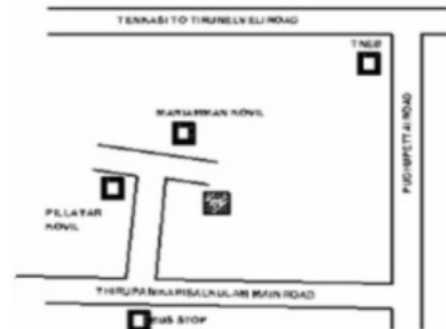

Key MAP View